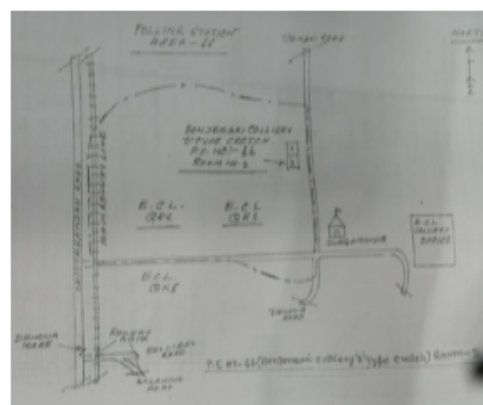

Key MAP View