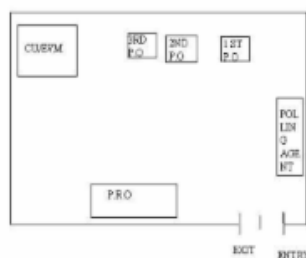

নির্বাচক নিবন্ধন আধিকারিকের স্বাক্ষর

Nazri Naksha

Google Map View

Polling Station Building Front View

Polling Station Front View

Cad View

Key MAP View

1 নাম : নারীশা খান স্বামীর নাম : মহঃ জিয়াউদ্দিন আনসারী বাড়ির নং : n0039 বয়স : 33 লিঙ্গ : মহিলা	NRW1369032	ফটো উপলব্ধ	2 নাম : আয়েশা খান পিতার নাম : মহঃ কাশেম আনসারী বাড়ির নং : n0039 বয়স : 33 লিঙ্গ : মহিলা	NRW1044916	ফটো উপলব্ধ	3 নাম : মহঃ গুলাম আনসারি পিতার নাম : মহঃ কাশিম আনসারি বাড়ির নং : n0039 বয়স : 33 লিঙ্গ : পুরুষ	NRW1283001	ফটো উপলব্ধ
4 নাম : জয়নাব পরভীন স্বামীর নাম : মোহাম্মদ গুলাম আনসারি বাড়ির নং : বোজ্জেমারী বয়স : 24 লিঙ্গ : মহিলা	NRW2297760	ফটো উপলব্ধ	5 নাম : চঞ্চলা দেবী স্বামীর নাম : শীবা ভূইয়া বাড়ির নং : n0304 বয়স : 36 লিঙ্গ : মহিলা	NRW0922997	ফটো উপলব্ধ	6 নাম : রাজ কুমারী দেবী স্বামীর নাম : কৃষ্ণা নুনীয়া বাড়ির নং : n0115 বয়স : 71 লিঙ্গ : মহিলা	WB/38/258/216208	ফটো উপলব্ধ
7 নাম : অনিলা কুমার চৌহান পিতার নাম : কৃষ্ণ প্রসাদ চৌহান বাড়ির নং : n0115 বয়স : 52 লিঙ্গ : পুরুষ	WB/38/258/216195	ফটো উপলব্ধ	8 নাম : কাশিরাজ চৌহান পিতার নাম : কৃষ্ণা চৌহান বাড়ির নং : n0115 বয়স : 43 লিঙ্গ : পুরুষ	DZD2101012	ফটো উপলব্ধ	9 নাম : কাজন দেবী স্বামীর নাম : অনিলা চৌহান বাড়ির নং : n0115 বয়স : 39 লিঙ্গ : মহিলা	NRW1044809	ফটো উপলব্ধ
10 নাম : জ্যোতী কুমারী পিতার নাম : অরুণ কুমার সাহ বাড়ির নং : n0428 বয়স : 35 লিঙ্গ : মহিলা	NRW1045079	ফটো উপলব্ধ	11 নাম : পানমতি মেঝান পিতার নাম : লক্ষন মাঝি বাড়ির নং : n0436 বয়স : 59 লিঙ্গ : মহিলা	NRW1469741	ফটো উপলব্ধ	Q 12 নাম : রঞ্জিত কুমার পিতার নাম : রাজেন্দ্র নেহাক বাড়ির নং : বয়স : 30 লিঙ্গ : পুরুষ	NRW1470111	ফটো উপলব্ধ
13 নাম : মালা কুমারী স্বামীর নাম : ধরমেন্দ্র কুমার মাহাতো বাড়ির নং : n0461 বয়স : 31 লিঙ্গ : মহিলা	NRW1547926	ফটো উপলব্ধ	14 নাম : রীনা দেবী স্বামীর নাম : উপেন্দ্র কুমার রাজভর বাড়ির নং : n0462 বয়স : 33 লিঙ্গ : মহিলা	NRW1547934	ফটো উপলব্ধ	15 নাম : শাহেনশা আলম পিতার নাম : সিরাজ আহমদ বাড়ির নং : n0465 বয়স : 30 লিঙ্গ : পুরুষ	NRW1469337	ফটো উপলব্ধ
16 নাম : দিলনাশি সিরাজ পিতার নাম : সিরাজ আহমদ বাড়ির নং : n0466 বয়স : 31 লিঙ্গ : মহিলা	NRW1469329	ফটো উপলব্ধ	17 নাম : গায়ত্রী বাই স্বামীর নাম : জোয়াহির কাউয়ার বাড়ির নং : n0432 বয়স : 51 লিঙ্গ : মহিলা	DZD3025921	ফটো উপলব্ধ	18 নাম : সুনীলা দেবী স্বামীর নাম : বিজয় চৌহান বাড়ির নং : n0313 বয়স : 47 লিঙ্গ : মহিলা	NRW0923144	ফটো উপলব্ধ
19 নাম : মঞ্জু দেবী স্বামীর নাম : হরেন্দ্র ভব বাড়ির নং : n0283 বয়স : 52 লিঙ্গ : মহিলা	DZD3105970	ফটো উপলব্ধ	20 নাম : সংগীতা কুমারী পিতার নাম : অরুণ কুমার সাহ বাড়ির নং : n0429 বয়স : 35 লিঙ্গ : মহিলা	NRW0923789	ফটো উপলব্ধ	21 নাম : সন্তোষ পিতার নাম : রামাশীষ বাড়ির নং : n0400 বয়স : 46 লিঙ্গ : পুরুষ	NRW1470160	ফটো উপলব্ধ
22 নাম : প্রতিভা কুমার স্বামীর নাম : বিক্রম কুমার বাড়ির নং : n0415 বয়স : 39 লিঙ্গ : মহিলা	NRW1039676	ফটো উপলব্ধ	23 নাম : মুনি দেবী স্বামীর নাম : বলরাম পাল বাড়ির নং : n0332 বয়স : 47 লিঙ্গ : মহিলা	NRW0923334	ফটো উপলব্ধ	24 নাম : আশা কুমারী মায়ের নাম : মুনি দেবী বাড়ির নং : নং332 বয়স : 31 লিঙ্গ : মহিলা	NRW2264232	ফটো উপলব্ধ
25 নাম : টুকু কুমারী মায়ের নাম : মুনি দেবী বাড়ির নং : নং332 বয়স : 23 লিঙ্গ : মহিলা	NRW2265353	ফটো উপলব্ধ	26 নাম : ছোটু পাল মায়ের নাম : মুনি দেবী বাড়ির নং : বোজ্জেমারী বয়স : 21 লিঙ্গ : পুরুষ	NRW2297323	ফটো উপলব্ধ	27 নাম : নেহা কুমারী স্বামীর নাম : ছোটু পাল বাড়ির নং : বোজ্জেমারী বয়স : 20 লিঙ্গ : মহিলা	NRW2300887	ফটো উপলব্ধ
28 নাম : আশমা খাতুন স্বামীর নাম : মহঃ তুফেল বাড়ির নং : n0077 বয়স : 43 লিঙ্গ : মহিলা	DZD1718980	ফটো উপলব্ধ	29 নাম : মহম্মদ মকবুল পিতার নাম : মতুল মহম্মদ বাড়ির নং : n0098 বয়স : 74 লিঙ্গ : পুরুষ	WB/38/258/216156	ফটো উপলব্ধ	30 নাম : মহঃ জাহিদ সিদ্দিকি পিতার নাম : মহঃ মকবুল সিদ্দিকি বাড়ির নং : n0098 বয়স : 33 লিঙ্গ : পুরুষ	NRW1282979	ফটো উপলব্ধ