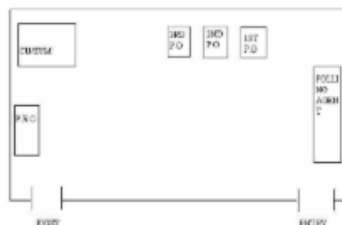

নির্বাচক নিবন্ধন আধিকারিকের স্বাক্ষর

Nazri Naksha

Google Map View

Polling Station Building Front View

Polling Station Front View

Cad View

Key MAP View

1 নাম : সুনীতা দেবী স্বামীর নাম: অজয় কুমার শা বাড়ির নং : n0633 বয়স : 47 লিঙ্গ : মহিলা	NRW1283274 ফটো উপলব্ধ	2 নাম : মৌসুমী লায়েক পিতার নাম: নন্দলাল লায়েক বাড়ির নং : সীমান্ত পল্লী বয়স : 27 লিঙ্গ : মহিলা	NRW1873322 ফটো উপলব্ধ	3 নাম : বৃচি দেবী স্বামীর নাম: মদন প্রসাদ বাড়ির নং : গোবিন্দ ভবন লক্ষ্মী নিবাস বয়স : 71 লিঙ্গ : মহিলা	DZD2891596 ফটো উপলব্ধ
4 নাম : পামেলা সেন অন্যান্য: প্রদীপ কুমার সেন বাড়ির নং : এন1116 বয়স : 36 লিঙ্গ : মহিলা	NRW1869783 ফটো উপলব্ধ	5 নাম : আলোচনা অধিকারি মায়ের নাম: সাধন চন্দ্র অধিকারী বাড়ির নং : সীমান্তপল্লী বয়স : 85 লিঙ্গ : মহিলা	NRW1921642 ফটো উপলব্ধ	6 নাম : শুভমিতা অধিকারী পিতার নাম: সাধন চন্দ্র অধিকারী বাড়ির নং : রূপনারায়ণপুর বয়স : 24 লিঙ্গ : মহিলা	NRW2012763 ফটো উপলব্ধ
7 নাম : শুশোভন অধিকারী পিতার নাম: সাধন চন্দ্র অধিকারী বাড়ির নং : n0421 বয়স : 27 লিঙ্গ : পুরুষ	NRW1783562 ফটো উপলব্ধ	8 নাম : সঙ্গীতা অধিকারী স্বামীর নাম: অশোক অধিকারী বাড়ির নং : n0278 বয়স : 56 লিঙ্গ : মহিলা	WB/38/258/132132 ফটো উপলব্ধ	9 নাম : পল্লবী অধিকারী পিতার নাম: অশোক কুমার অধিকারী বাড়ির নং : n0278 বয়স : 32 লিঙ্গ : মহিলা	NRW1283464 ফটো উপলব্ধ
10 নাম : সাধন চন্দ্র অধিকারী পিতার নাম: ত্রিলোচন অধিকারী বাড়ির নং : n0421 বয়স : 59 লিঙ্গ : পুরুষ	WB/38/258/192022 ফটো উপলব্ধ	11 নাম : সুমিত্রা অধিকারী স্বামীর নাম: সাধন চন্দ্র অধিকারী বাড়ির নং : n0421 বয়স : 57 লিঙ্গ : মহিলা	NRW1433317 ফটো উপলব্ধ	12 নাম : প্রতিমা আগরওয়াল স্বামীর নাম: মুরারী লাল আগরওয়াল বাড়ির নং : ফ্ল্যাট নং 307 বয়স : 65 লিঙ্গ : মহিলা	NRW2039733 ফটো উপলব্ধ
13 নাম : রাজেশ আগরওয়াল পিতার নাম: মুরারী লাল আগরওয়াল বাড়ির নং : ফ্ল্যাট নং 307 বয়স : 48 লিঙ্গ : পুরুষ	FFD4160096 ফটো উপলব্ধ	14 নাম : স্বাগতা আচার্য স্বামীর নাম: স্বপন আচার্য বাড়ির নং : n0490 বয়স : 40 লিঙ্গ : মহিলা	DZD2774883 ফটো উপলব্ধ	15 নাম : স্বপন আচার্য পিতার নাম: রাখহরি আচার্য বাড়ির নং : n0033 বয়স : 52 লিঙ্গ : পুরুষ	DZD1735612 ফটো উপলব্ধ
16 নাম : মুটল আনসারী পিতার নাম: মোহম্মদ হাফিজ বাড়ির নং : n0162 বয়স : 52 লিঙ্গ : পুরুষ	DZD1740109 ফটো উপলব্ধ	17 নাম : আজিজ আনসারী পিতার নাম: মুটল আনসারী বাড়ির নং : n0162 বয়স : 37 লিঙ্গ : পুরুষ	NRW1045517 ফটো উপলব্ধ	18 নাম : সেলিম আনসারী পিতার নাম: মুটল আনসারী বাড়ির নং : n0162 বয়স : 33 লিঙ্গ : পুরুষ	NRW1283530 ফটো উপলব্ধ
19 নাম : পার্বতী উকিল স্বামীর নাম: রাকেশ উকিল বাড়ির নং : n0079 বয়স : 69 লিঙ্গ : মহিলা	WB/38/258/219654 ফটো উপলব্ধ	20 নাম : মৌমিতা উকিল পিতার নাম: রাকেশ উকিল বাড়ির নং : n0079 বয়স : 42 লিঙ্গ : মহিলা	DZD2103950 ফটো উপলব্ধ	21 নাম : রাহুল উকিল পিতার নাম: রাকেশ চন্দ্র উকিল বাড়ির নং : n0079 বয়স : 39 লিঙ্গ : পুরুষ	DZD2891836 ফটো উপলব্ধ
22 নাম : কৃষ্ণেন্দ্র উপাধ্যায় পিতার নাম: পীযুষ কান্তি উপাধ্যায় বাড়ির নং : ফ্ল্যাট নং- 205 বয়স : 48 লিঙ্গ : পুরুষ	DZD1281021 ফটো উপলব্ধ	23 নাম : অশোক কুমার ওবা পিতার নাম: রামাশঙ্কর ওবা বাড়ির নং : n0452 বয়স : 64 লিঙ্গ : পুরুষ	DZD2439602 ফটো উপলব্ধ	24 নাম : শৈল্যা ওবা স্বামীর নাম: অশোক কুমার ওবা বাড়ির নং : n0453 বয়স : 61 লিঙ্গ : মহিলা	DZD2439610 ফটো উপলব্ধ
25 নাম : রাহুল কুমার ওবা পিতার নাম: অশোক কুমার ওবা বাড়ির নং : n0455 বয়স : 37 লিঙ্গ : পুরুষ	DZD3106887 ফটো উপলব্ধ	26 নাম : রবি কুমার ওবা পিতার নাম: অশোক কুমার ওবা বাড়ির নং : n0456 বয়স : 37 লিঙ্গ : পুরুষ	DZD3106879 ফটো উপলব্ধ	27 নাম : খুবু ওবা স্বামীর নাম: রবি কুমার ওবা বাড়ির নং : n0453 বয়স : 38 লিঙ্গ : মহিলা	YQT0734095 ফটো উপলব্ধ
28 নাম : তন্দ্রা কুণ্ডু পিতার নাম: সুভাষ চন্দ্র কুণ্ডু বাড়ির নং : n0317 বয়স : 39 লিঙ্গ : মহিলা	DZD3062593 ফটো উপলব্ধ	29 নাম : সাগ্নিক কুণ্ডু পিতার নাম: বিপুল কুণ্ডু বাড়ির নং : মিন্টু আপার্টমেন্ট বয়স : 31 লিঙ্গ : পুরুষ	NRW1920180 ফটো উপলব্ধ	30 নাম : সুভাষ চন্দ্র কুন্ডু পিতার নাম: সত্য নারায়ন কুন্ডু বাড়ির নং : n0290 বয়স : 48 লিঙ্গ : পুরুষ	DZD2526614 ফটো উপলব্ধ