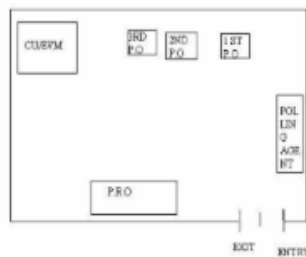

নির্বাচক নিবন্ধন আধিকারিকের স্বাক্ষর

Nazri Naksha

Google Map View

Polling Station Building Front View

Polling Station Front View

Cad View

Key MAP View

বিধানসভা নির্বাচনক্ষেত্রের নং, নাম : 283-বারাবানি
ভাগ নং, নাম : 1-রূপনারায়নপুর (অংশ)