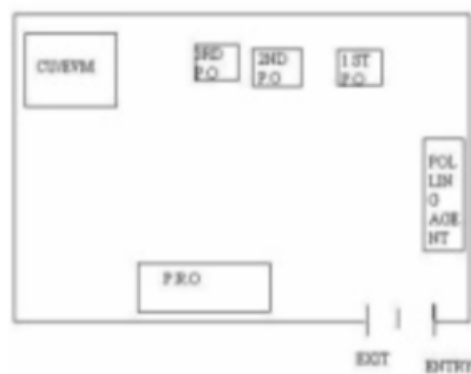

নির্বাচক নিবন্ধন আধিকারিকের স্বাক্ষর

Nazri Naksha

Google Map View

Polling Station Building Front View

Polling Station Front View

Cad View

Key MAP View

বিধানসভা নির্বাচনক্ষেত্রের নং, নাম : 283-বারাবান
ভাগ নং, নাম : 1-রূপনারায়নপুর (অংশ)