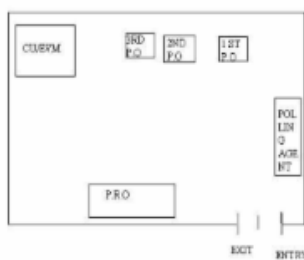

নির্বাচক নিবন্ধন আধিকারিকের স্বাক্ষর

Nazri Naksha

Google Map View

Polling Station Building Front View

Polling Station Front View

Cad View

Key MAP View

বিধানসভা নির্বাচনকেন্দ্রের নং, নাম : 283-বাবাবান
ভাগ নং, নাম : 1-পিঠাকিয়্যারী সমগ্র মৌজা (অংশ)