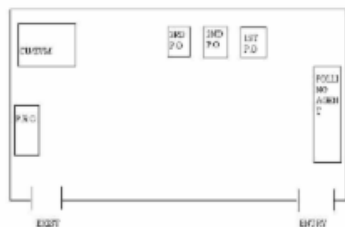

নির্বাচক নিবন্ধন আধিকারিকের স্বাক্ষর

Nazri Naksha

Google Map View

Polling Station Building Front View

Polling Station Front View

Cad View

Key MAP View

বিধানসভা নির্বাচনক্ষেত্রের নং, নাম : 283-বারাবান  
ভাগ নং, নাম : 1-পশ্চিম রাজমাটিয়া গুরুদুয়ারা সম্মিহিত এলাকা