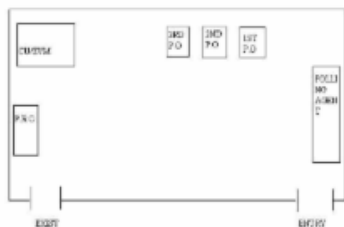

নির্বাচক নিবন্ধন আধিকারিকের স্বাক্ষর

Nazri Naksha

Google Map View

Polling Station Building Front View

Polling Station Front View

Cad View

Key MAP View

1 নাম : অতীশ কুমার পিতার নাম: কমল কিশোর বাড়ির নং : n0058 বয়স : 51 লিঙ্গ : পুরুষ ফটো উপলব্ধ	DZD2117943	2 নাম : অমিত কুমার পিতার নাম: কমল কিশোর বাড়ির নং : n0058 বয়স : 39 লিঙ্গ : পুরুষ ফটো উপলব্ধ	DZD2503373	3 নাম : কবিতা নাথ স্বামীর নাম: রাকেশ নাথ বাড়ির নং : n0240 বয়স : 36 লিঙ্গ : মহিলা ফটো উপলব্ধ	NRW1049212
4 নাম : বিশুজিত পিতার নাম: বাবু চাঁদ রাম বাড়ির নং : n0343 বয়স : 43 লিঙ্গ : পুরুষ ফটো উপলব্ধ	NRW1548676	5 নাম : সোনিয়া দেবী স্বামীর নাম: বিশুজিত বাড়ির নং : n0344 বয়স : 38 লিঙ্গ : মহিলা ফটো উপলব্ধ	NRW1548684	6 নাম : সচ্চিদা নন্দ প্রসাদ পিতার নাম: অনন্ত প্রসাদ সিংহ বাড়ির নং : অনামিকা পল্লি বয়স : 41 লিঙ্গ : পুরুষ ফটো উপলব্ধ	DZD2422210
7 নাম : মনমোহন কুমার পিতার নাম: মাহাদু দাস বাড়ির নং : n0216 বয়স : 40 লিঙ্গ : পুরুষ ফটো উপলব্ধ	DZD2410306	8 নাম : মধুমিতা দাস স্বামীর নাম: শুভেন্দু বিশ্বাস বাড়ির নং : n0405 বয়স : 48 লিঙ্গ : মহিলা ফটো উপলব্ধ	NRW1160464	9 নাম : অনুপ অরোরা পিতার নাম: সুরেশ কুমার বাড়ির নং : n0228 বয়স : 51 লিঙ্গ : পুরুষ ফটো উপলব্ধ	NRW0926584
10 নাম : অনামিকা অরোরা স্বামীর নাম: অনুপ অরোরা বাড়ির নং : n0200 বয়স : 51 লিঙ্গ : মহিলা ফটো উপলব্ধ	DZD3110152	11 নাম : জনক অরোরা স্বামীর নাম: সুরেশ কুমার অরোরা বাড়ির নং : n0227 বয়স : 69 লিঙ্গ : মহিলা ফটো উপলব্ধ	NRW0926576	12 নাম : জুই আচার্য স্বামীর নাম: শিশির আচার্য বাড়ির নং : n0061 বয়স : 82 লিঙ্গ : মহিলা ফটো উপলব্ধ	DZD1655182
13 নাম : অশোক কুমার অরোরা পিতার নাম: ঠাকুর দাস অরোরা বাড়ির নং : n0061 বয়স : 68 লিঙ্গ : পুরুষ ফটো উপলব্ধ	DZD2899953	14 নাম : সঞ্জয় কুনুই পিতার নাম: কানাই কুনুই বাড়ির নং : n0401 বয়স : 42 লিঙ্গ : পুরুষ ফটো উপলব্ধ	DZD2194124	15 নাম : মামনী কুনুই স্বামীর নাম: সঞ্জয় কুনুই বাড়ির নং : n0400 বয়স : 39 লিঙ্গ : মহিলা ফটো উপলব্ধ	DZD2945228
16 নাম : জীবন কুন্ডু পিতার নাম: মুকুন্দ লাল কুন্ডু বাড়ির নং : n0257 বয়স : 49 লিঙ্গ : পুরুষ ফটো উপলব্ধ	DZD2758712	17 নাম : রমা কুন্ডু স্বামীর নাম: জীবন কুন্ডু বাড়ির নং : n0258 বয়স : 47 লিঙ্গ : মহিলা ফটো উপলব্ধ	DZD2500916	18 নাম : ত্রিলোচন কুম্ভকার পিতার নাম: দক্ষিণেশ্বর কুম্ভকার বাড়ির নং : F-1 বয়স : 73 লিঙ্গ : পুরুষ ফটো উপলব্ধ	DZD0970558
19 নাম : মানস কুম্ভকার পিতার নাম: ত্রিলোচন কুম্ভকার বাড়ির নং : F-1 বয়স : 46 লিঙ্গ : পুরুষ ফটো উপলব্ধ	DZD2858058	20 নাম : জাহ্নবী কুম্ভকার স্বামীর নাম: ত্রিলোচন কুম্ভকার বাড়ির নং : F-1 বয়স : 67 লিঙ্গ : মহিলা ফটো উপলব্ধ	DZD2858041	21 নাম : পাথী দে স্বামীর নাম: শুভম কুমার দে বাড়ির নং : 00 বয়স : 27 লিঙ্গ : মহিলা ফটো উপলব্ধ	NRW1969005
22 নাম : মিনতি কর স্বামীর নাম: সন্তোষ কর বাড়ির নং : n0170 বয়স : 71 লিঙ্গ : মহিলা ফটো উপলব্ধ	WB/38/258/141216	23 নাম : পারমিতা কর পিতার নাম: সন্তোষ কর বাড়ির নং : n0171 বয়স : 43 লিঙ্গ : মহিলা ফটো উপলব্ধ	DZD1713270	24 নাম : সৈকত কর পিতার নাম: সন্তোষ কর বাড়ির নং : n0172 বয়স : 42 লিঙ্গ : পুরুষ ফটো উপলব্ধ	DZD2503696
25 নাম : প্রসেনজিৎ করঞ্জী পিতার নাম: রবীন্দ্রনাথ করঞ্জী বাড়ির নং : n0107 বয়স : 53 লিঙ্গ : পুরুষ ফটো উপলব্ধ	WB/38/258/144126	26 নাম : রিয়া করঞ্জী পিতার নাম: রবীন্দ্রনাথ করঞ্জী বাড়ির নং : n0107 বয়স : 43 লিঙ্গ : মহিলা ফটো উপলব্ধ	NRW1049113	27 নাম : করুণা কর্মকার স্বামীর নাম: পরেশ কর্মকার বাড়ির নং : n0083 বয়স : 60 লিঙ্গ : মহিলা ফটো উপলব্ধ	WB/38/258/240649
28 নাম : জগন্নাথ কর্মকার পিতার নাম: কালিপদ কর্মকার বাড়ির নং : n0112 বয়স : 66 লিঙ্গ : পুরুষ ফটো উপলব্ধ	WB/38/258/240494	29 নাম : বাবন কর্মকার পিতার নাম: জগন্নাথ কর্মকার বাড়ির নং : n0112 বয়স : 38 লিঙ্গ : পুরুষ ফটো উপলব্ধ	DZD3026010	30 নাম : আশীষ কর্মকার পিতার নাম: স্বর্গীয় কালীপদ কর্মকার বাড়ির নং : n0112 বয়স : 62 লিঙ্গ : পুরুষ ফটো উপলব্ধ	NRW1907203