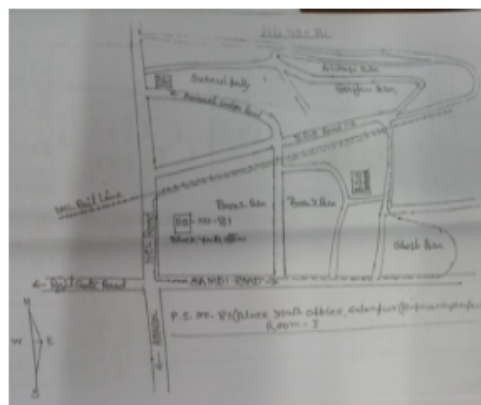

নির্বাচক নিবন্ধন আধিকারিকের স্বাক্ষর

Nazri Naksha

Google Map View

Polling Station Building Front View

Polling Station Front View

Cad View

Key MAP View

1 নাম : মনীষ কুমার পিতার নাম: মাহাঙ্গু দাস বাড়ির নং : n0190 বয়স : 33 লিঙ্গ : পুরুষ ফটো উপলব্ধ	NRW1285931	2 নাম : ঐশ্বর্য মণ্ডল পিতার নাম: স্বপন মণ্ডল বাড়ির নং : n0421 বয়স : 26 লিঙ্গ : মহিলা ফটো উপলব্ধ	NRW1814110	3 নাম : মঞ্জুলা দেবী স্বামীর নাম: সঞ্জিত কুমার সিং বাড়ির নং : n0304 বয়স : 41 লিঙ্গ : মহিলা ফটো উপলব্ধ	NRW1153758
4 নাম : সৌরভ কুমার পিতার নাম: সঞ্জয় কুমার সিং বাড়ির নং : 1সেইট ফ্লোর হিরো শোরুম বয়স : 32 লিঙ্গ : পুরুষ ফটো উপলব্ধ	NRW1374149	5 নাম : চন্দ্রবতী দেবী স্বামীর নাম: গান্ধী প্রসাদ বাড়ির নং : n0360 বয়স : 75 লিঙ্গ : মহিলা ফটো উপলব্ধ	WB/38/258/087248	6 নাম : গুরুদেব কাউর স্বামীর নাম: গন্দর সিং বাড়ির নং : n0099 বয়স : 81 লিঙ্গ : মহিলা ফটো উপলব্ধ	WB/38/258/240268
7 নাম : বলজিত কাউর স্বামীর নাম: গন্দর সিং বাড়ির নং : n0099 বয়স : 59 লিঙ্গ : মহিলা ফটো উপলব্ধ	WB/38/258/240267	8 নাম : রনজিত সিং পিতার নাম: গন্দর সিং বাড়ির নং : n0099 বয়স : 63 লিঙ্গ : পুরুষ ফটো উপলব্ধ	DZD2118735	9 নাম : রজত কুমার সিং পিতার নাম: সঞ্জয় সিং বাড়ির নং : n0099 বয়স : 32 লিঙ্গ : পুরুষ ফটো উপলব্ধ	NRW1285840
10 নাম : চম্পা দেবী স্বামীর নাম: বাবু চাঁদ রাম বাড়ির নং : n0329 বয়স : 66 লিঙ্গ : মহিলা ফটো উপলব্ধ	DZD3081395	11 নাম : হ্যাপী ভট্টাচার্য্য পিতার নাম: সমীর ভট্টাচার্য্য বাড়ির নং : n0012 বয়স : 39 লিঙ্গ : পুরুষ ফটো উপলব্ধ	DZD2758795	12 নাম : সমীর ভট্টাচার্য্য পিতার নাম: বলরাম ভট্টাচার্য্য বাড়ির নং : n0012 বয়স : 65 লিঙ্গ : পুরুষ ফটো উপলব্ধ	NRW1907831
13 নাম : অর্চনা ভট্টাচার্য্য স্বামীর নাম: সমীর ভট্টাচার্য্য বাড়ির নং : n0012 বয়স : 57 লিঙ্গ : মহিলা ফটো উপলব্ধ	NRW1907815	14 নাম : শুভঙ্কর সরকার পিতার নাম: অজয় সারকর বাড়ির নং : n0012 বয়স : 25 লিঙ্গ : পুরুষ ফটো উপলব্ধ	NRW1820083	15 নাম : জগদীপ সিং পিতার নাম: ওয়াসন সিং বাড়ির নং : n0012 বয়স : 66 লিঙ্গ : পুরুষ ফটো উপলব্ধ	WB/38/258/141136
16 নাম : রেখা দেবী স্বামীর নাম: গনেশ রাম বাড়ির নং : n0421 বয়স : 41 লিঙ্গ : মহিলা ফটো উপলব্ধ	DZD2730877	17 নাম : মহেন্দ্র প্রসাদ পিতার নাম: শম্ভু সাউ বাড়ির নং : 10 বয়স : 56 লিঙ্গ : পুরুষ ফটো উপলব্ধ	WB/38/258/102373	18 নাম : কাঞ্চন দেবী স্বামীর নাম: মহেন্দ্র প্রসাদ বাড়ির নং : 01 বয়স : 48 লিঙ্গ : মহিলা ফটো উপলব্ধ	DZD3087616
19 নাম : কুন্দন কুমার পিতার নাম: মহেন্দ্র প্রসাদ বাড়ির নং : 01 বয়স : 32 লিঙ্গ : পুরুষ ফটো উপলব্ধ	NRW1353036	20 নাম : সঞ্জয় কুমার পন্ডিত পিতার নাম: জগদীশ পন্ডিত বাড়ির নং : এন0012 বয়স : 28 লিঙ্গ : পুরুষ ফটো উপলব্ধ	NRW1344761	21 নাম : রাকেশ ঠাকুর পিতার নাম: সরোজ ঠাকুর বাড়ির নং : n0411 বয়স : 38 লিঙ্গ : পুরুষ ফটো উপলব্ধ	NRW1647833
22 নাম : পুষ্পা কুমারী মাহাতো পিতার নাম: শ্যাম নন্দন মাহাতো বাড়ির নং : n0424 বয়স : 27 লিঙ্গ : মহিলা ফটো উপলব্ধ	NRW1814128	23 নাম : মধুসূদন রায় পিতার নাম: বংশী রায় বাড়ির নং : n0420 বয়স : 61 লিঙ্গ : পুরুষ ফটো উপলব্ধ	NRW1810662	24 নাম : পরমজীত কাউর স্বামীর নাম: রাজকিশোর বাড়ির নং : n0078 বয়স : 69 লিঙ্গ : মহিলা ফটো উপলব্ধ	NRW1907633
25 নাম : সুরিন্দর সিং মান পিতার নাম: রাজকিশোর সিং মান বাড়ির নং : n0078 বয়স : 48 লিঙ্গ : পুরুষ ফটো উপলব্ধ	WB/38/258/240634	26 নাম : পপিন্দর সিং মান পিতার নাম: রাজকিশোর সিং মান বাড়ির নং : n0078 বয়স : 41 লিঙ্গ : পুরুষ ফটো উপলব্ধ	DZD2347961	27 নাম : মানপ্রীত কাউর স্বামীর নাম: সুরেন্দর সিং মান বাড়ির নং : n0078 বয়স : 41 লিঙ্গ : মহিলা ফটো উপলব্ধ	DZD2348035
28 নাম : ভগবান সিং পিতার নাম: রাজ কিশোর সিং বাড়ির নং : n0078 বয়স : 43 লিঙ্গ : পুরুষ ফটো উপলব্ধ	DZD2348043	29 নাম : মনজিত সিং পিতার নাম: রাজকিশোর সিং বাড়ির নং : n0078 বয়স : 44 লিঙ্গ : পুরুষ ফটো উপলব্ধ	DZD2348050	30 নাম : প্রধান সিংহ মান পিতার নাম: সুরেন্দর সিংহ মান বাড়ির নং : পশ্চিম রাঙ্গামাটিয়া বয়স : 21 লিঙ্গ : পুরুষ ফটো উপলব্ধ	NRW2238608