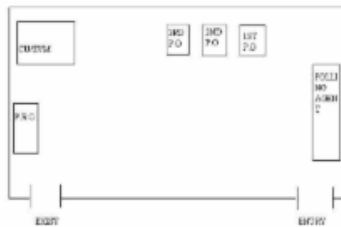

নির্বাচক নিবন্ধন আধিকারিকের স্বাক্ষর

Nazri Naksha

Google Map View

Polling Station Building Front View

Polling Station Front View

Cad View

Key MAP View

1 নাম : রুপা দেবী স্বামীর নাম : শ্যামসুন্দর কুমার বাড়ির নং : n0056 বয়স : 55 লিঙ্গ : মহিলা	NRW1148063 ফটো উপলব্ধ	2 নাম : শম্ভু কুমার পিতার নাম : ভবদীশ রায় বাড়ির নং : কোয়াটার নং. 5বি বয়স : 50 লিঙ্গ : পুরুষ	DZD2837003 ফটো উপলব্ধ	3 নাম : সুদেষ্কা ভূই পিতার নাম : প্রসাদ কুমার ভূই বাড়ির নং : n0546 বয়স : 28 লিঙ্গ : মহিলা	NRW1619709 ফটো উপলব্ধ
4 নাম : রেনু দেবী স্বামীর নাম : শম্ভু কুমার বাড়ির নং : n0491 বয়স : 48 লিঙ্গ : মহিলা	DZD2837011 ফটো উপলব্ধ	5 নাম : বিজন মন্ডল পিতার নাম : হেলারাম মন্ডল বাড়ির নং : n0489 বয়স : 55 লিঙ্গ : পুরুষ	WB/38/258/036079 ফটো উপলব্ধ	6 নাম : গনেশ রাম পিতার নাম : বাবুলাল রাম বাড়ির নং : n0477 বয়স : 60 লিঙ্গ : পুরুষ	DZD2828994 ফটো উপলব্ধ
7 নাম : শান্তিদেবী রাম স্বামীর নাম : গনেশ রাম বাড়ির নং : n0478 বয়স : 53 লিঙ্গ : মহিলা	WB/38/258/033313 ফটো উপলব্ধ	8 নাম : অভয় কুমার শর্মা পিতার নাম : বিশনাথ শর্মা বাড়ির নং : n0047 বয়স : 42 লিঙ্গ : পুরুষ	DZD2397966 ফটো উপলব্ধ	9 নাম : রত্না সুকুল স্বামীর নাম : দেবদাস সুকুল বাড়ির নং : n0569 বয়স : 61 লিঙ্গ : মহিলা	WB/37/264/417474 ফটো উপলব্ধ
10 নাম : প্রায়স্কন সুকুল পিতার নাম : দেবদাস সুকুল বাড়ির নং : n0559 বয়স : 34 লিঙ্গ : পুরুষ	NRW1267749 ফটো উপলব্ধ	11 নাম : পৌলমী মন্ডল পিতার নাম : তপন কুমার মন্ডল বাড়ির নং : 001 বয়স : 24 লিঙ্গ : মহিলা	NRW1984475 ফটো উপলব্ধ	12 নাম : বিদ্যাবতী তিওয়ারী দেবী স্বামীর নাম : প্রেম নারায়ন মিশ্রা বাড়ির নং : 1/B বয়স : 39 লিঙ্গ : মহিলা	NRW1443878 ফটো উপলব্ধ
13 নাম : নীলাঞ্জন সুকুল পিতার নাম : দেবদাস সুকুল বাড়ির নং : 2a বয়স : 28 লিঙ্গ : পুরুষ	NRW1619741 ফটো উপলব্ধ	14 নাম : সায়ন্তন সুকুল পিতার নাম : দেবদাস সুকুল বাড়ির নং : 2/A বয়স : 35 লিঙ্গ : পুরুষ	NRW1267731 ফটো উপলব্ধ	15 নাম : প্রভঞ্জন সুকুল পিতার নাম : দেবদাস সুকুল বাড়ির নং : 2/A বয়স : 26 লিঙ্গ : পুরুষ	NRW1794742 ফটো উপলব্ধ
16 নাম : আকাশ মল্লিক পিতার নাম : দেবপ্রত মল্লিক বাড়ির নং : 2B বয়স : 36 লিঙ্গ : পুরুষ	NRW0903385 ফটো উপলব্ধ	17 নাম : শিখা মল্লিক স্বামীর নাম : দেবপ্রত মল্লিক বাড়ির নং : 2B বয়স : 60 লিঙ্গ : মহিলা	WB/38/258/030298 ফটো উপলব্ধ	18 নাম : কমল কুমার পাল পিতার নাম : লেট. বন্কিম বিহারী পাল বাড়ির নং : 3/3এ বয়স : 56 লিঙ্গ : পুরুষ	NRW1984541 ফটো উপলব্ধ
19 নাম : সংগীতা পাল স্বামীর নাম : কমল কুমার পাল বাড়ির নং : 3/3এ বয়স : 44 লিঙ্গ : মহিলা	NRW1984533 ফটো উপলব্ধ	20 নাম : স্বস্তিক কুমার পাল পিতার নাম : কমল কুমার পাল বাড়ির নং : 3/3এ বয়স : 24 লিঙ্গ : পুরুষ	NRW2013563 ফটো উপলব্ধ	21 নাম : সুরভি পাল পিতার নাম : কমল কুমার পাল বাড়ির নং : 3/3এ বয়স : 23 লিঙ্গ : মহিলা	NRW2043479 ফটো উপলব্ধ
Q 22 নাম : সুজিত মল্লিক পিতার নাম : রাজেন্দ্র মল্লিক বাড়ির নং : 5/3B/66 বয়স : 28 লিঙ্গ : পুরুষ	NRW1619659 ফটো উপলব্ধ	23 নাম : অনিকেট কুমার রায় পিতার নাম : শম্ভু কুমার বাড়ির নং : 5বি বয়স : 23 লিঙ্গ : পুরুষ	NRW2206993 ফটো উপলব্ধ	24 নাম : অভিষেক কুমার রায় পিতার নাম : শম্ভু কুমার বাড়ির নং : 5বি বয়স : 22 লিঙ্গ : পুরুষ	NRW2207009 ফটো উপলব্ধ
25 নাম : বন্দনা কুমারী পিতার নাম : শম্ভু কুমার বাড়ির নং : 5বি বয়স : 28 লিঙ্গ : মহিলা	NRW1868025 ফটো উপলব্ধ	26 নাম : জ্যাকির আনসারী পিতার নাম : দাউদ আনসারী বাড়ির নং : 6/এ বয়স : 38 লিঙ্গ : পুরুষ	DZD3007291 ফটো উপলব্ধ	27 নাম : রিয়া সামন্ত পিতার নাম : অশোক কুমার সামন্ত বাড়ির নং : 8B বয়স : 32 লিঙ্গ : মহিলা	NRW1345818 ফটো উপলব্ধ
28 নাম : অক্ষয় সামন্ত পিতার নাম : অশোক কুমার সামন্ত বাড়ির নং : 8B বয়স : 28 লিঙ্গ : পুরুষ	NRW1619691 ফটো উপলব্ধ	29 নাম : কাজল রাজভর পিতার নাম : রাজ কুমার রাজভর বাড়ির নং : 10/এ বয়স : 23 লিঙ্গ : মহিলা	NRW2043446 ফটো উপলব্ধ	30 নাম : রোশন বরদেওয়া পিতার নাম : পদম বাহাদুর বরদেওয়া বাড়ির নং : 11A বয়স : 46 লিঙ্গ : পুরুষ	NRW0903351 ফটো উপলব্ধ