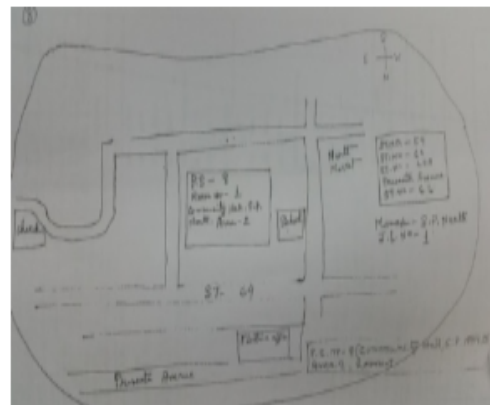

Key MAP View