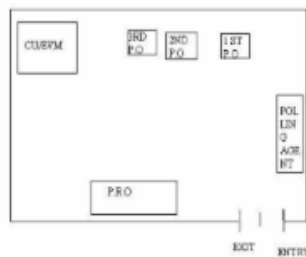

নির্বাচক নিবন্ধন আধিকারিকের স্বাক্ষর

Nazri Naksha

Google Map View

Polling Station Building Front View

Polling Station Front View

Cad View

Key MAP View

1 নাম : পার্বতী দেবী প্রসাদ স্বামীর নাম: গোপাল প্রসাদ বাড়ির নং : n0379 বয়স : 62 লিঙ্গ : মহিলা	DZD2818250 ফটো উপলব্ধ	2 নাম : সীমা সরখেল(ব্যানাজী) স্বামীর নাম: তাপস সরখেল বাড়ির নং : n0323 বয়স : 49 লিঙ্গ : মহিলা	NRW1476381 ফটো উপলব্ধ	3 নাম : জ্যোৎস্না কুমারী পিতার নাম: অরুণ কুমার বাড়ির নং : n0334 বয়স : 33 লিঙ্গ : মহিলা	NRW1476621 ফটো উপলব্ধ
4 নাম : অক্ষিত কুমার পিতার নাম: অরুণ কুমার বাড়ির নং : n0335 বয়স : 31 লিঙ্গ : পুরুষ	NRW1476639 ফটো উপলব্ধ	5 নাম : পূর্ণিমা দেবী স্বামীর নাম: অনিল কুমার বাড়ির নং : n0222 বয়স : 47 লিঙ্গ : মহিলা	NRW1184241 ফটো উপলব্ধ	6 নাম : মহেন্দ্রনাথ পিতার নাম: হারাধন হালদার বাড়ির নং : n0151 বয়স : 69 লিঙ্গ : পুরুষ	DZD2348845 ফটো উপলব্ধ
7 নাম : কৌশিক হালদার পিতার নাম: মহেন্দ্রনাথ হালদার বাড়ির নং : n0151 বয়স : 35 লিঙ্গ : পুরুষ	NRW1050509 ফটো উপলব্ধ	8 নাম : সৌমিক পিতার নাম: মহেন্দ্রনাথ হালদার বাড়ির নং : n0152 বয়স : 38 লিঙ্গ : পুরুষ	DZD3028487 ফটো উপলব্ধ	9 নাম : অভিজিৎ চৌধুরী পিতার নাম: নিত্যরঞ্জন চৌধুরী বাড়ির নং : n0022 বয়স : 49 লিঙ্গ : পুরুষ	DZD1294792 ফটো উপলব্ধ
10 নাম : সমীর বাউরী পিতার নাম: জয়দেব বাউরী বাড়ির নং : - বয়স : 29 লিঙ্গ : পুরুষ	NRW1866342 ফটো উপলব্ধ	11 নাম : সুরোজমনি সোমনে বাউরী স্বামীর নাম: সমীর বাউরী বাড়ির নং : - বয়স : 30 লিঙ্গ : মহিলা	NRW1866359 ফটো উপলব্ধ	12 নাম : সুজীত চৌধুরী পিতার নাম: নিত্য রঞ্জন চৌধুরী বাড়ির নং : n0022 বয়স : 53 লিঙ্গ : পুরুষ	NRW2178812 ফটো উপলব্ধ
13 নাম : গীতা সিং স্বামীর নাম: অশোক সিং বাড়ির নং : এন0000 বয়স : 40 লিঙ্গ : মহিলা	KJY2696557 ফটো উপলব্ধ	14 নাম : অর্ঘ্যদীপ সরকার পিতার নাম: আলোক সরকার বাড়ির নং : এন0000 বয়স : 22 লিঙ্গ : পুরুষ	NRW2217057 ফটো উপলব্ধ	15 নাম : পারুল সিকদার স্বামীর নাম: পিনাকী রঞ্জন সিকদার বাড়ির নং : এন000 বয়স : 55 লিঙ্গ : মহিলা	NRW1924653 ফটো উপলব্ধ
16 নাম : আল্পনা আচার্য স্বামীর নাম: রথীন্দ্রনাথ আচার্য বাড়ির নং : এন0000 বয়স : 52 লিঙ্গ : মহিলা	DZD1293661 ফটো উপলব্ধ	17 নাম : রথীন্দ্রনাথ আচার্য পিতার নাম: কালীপদ আচার্য বাড়ির নং : এন0000 বয়স : 60 লিঙ্গ : পুরুষ	DZD1293679 ফটো উপলব্ধ	18 নাম : রাহুল আচার্য পিতার নাম: রথীন্দ্রনাথ আচার্য বাড়ির নং : এন000 বয়স : 35 লিঙ্গ : পুরুষ	NRW1050921 ফটো উপলব্ধ
19 নাম : অলোক সরকার পিতার নাম: অরুণ কুমার সরকার বাড়ির নং : এন0000 বয়স : 58 লিঙ্গ : পুরুষ	DZD1278605 ফটো উপলব্ধ	20 নাম : চৈতালী সরকার স্বামীর নাম: অলোক সরকার বাড়ির নং : এন0000 বয়স : 47 লিঙ্গ : মহিলা	DZD2822369 ফটো উপলব্ধ	21 নাম : প্রিয়াঙ্কা হাজরা পিতার নাম: নিত্যানন্দ হাজরা বাড়ির নং : এন0000 বয়স : 27 লিঙ্গ : মহিলা	NRW2049831 ফটো উপলব্ধ
22 নাম : লীলা হাজরা স্বামীর নাম: নিত্যানন্দ হাজরা বাড়ির নং : এন000 বয়স : 62 লিঙ্গ : মহিলা	NRW2049849 ফটো উপলব্ধ	23 নাম : সধিষ্ঠা দাস স্বামীর নাম: সুদীপ দাস বাড়ির নং : এন0194 বয়স : 38 লিঙ্গ : মহিলা	BCQ5021639 ফটো উপলব্ধ	24 নাম : সুদীপ দাস পিতার নাম: কমল দাস বাড়ির নং : এন0194 বয়স : 50 লিঙ্গ : পুরুষ	NRW2059293 ফটো উপলব্ধ
25 নাম : নিত্যানন্দ হাজরা পিতার নাম: কৃষ্ণপদ হাজরা বাড়ির নং : এন0000 বয়স : 70 লিঙ্গ : পুরুষ	NRW2049856 ফটো উপলব্ধ	26 নাম : দেবানীষ সরকার পিতার নাম: ভক্তিপদ সরকার বাড়ির নং : 159 বয়স : 62 লিঙ্গ : পুরুষ	NRW1565241 ফটো উপলব্ধ	27 নাম : গীতা অধিকারী স্বামীর নাম: অমল অধিকারী বাড়ির নং : 153 বয়স : 64 লিঙ্গ : মহিলা	DZD2124014 ফটো উপলব্ধ
28 নাম : সঞ্জয় অধিকারী পিতার নাম: অমল অধিকারী বাড়ির নং : 153 বয়স : 50 লিঙ্গ : পুরুষ	DZD2124022 ফটো উপলব্ধ	29 নাম : অমিত অধিকারী পিতার নাম: অমল অধিকারী বাড়ির নং : 153 বয়স : 45 লিঙ্গ : পুরুষ	DZD2508679 ফটো উপলব্ধ	Q নাম : শুক্লা অধিকারী স্বামীর নাম: অমিত অধিকারী বাড়ির নং : 153 বয়স : 46 লিঙ্গ : মহিলা	DZP2731081 ফটো উপলব্ধ