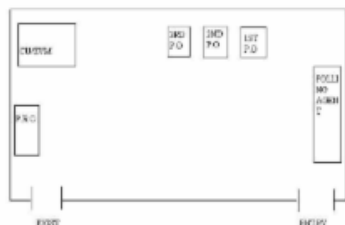

নির্বাচক নিবন্ধন আধিকারিকের স্বাক্ষর

Nazri Naksha

Google Map View

Polling Station Building Front View

Polling Station Front View

Cad View

Key MAP View

1	NRW1345743	নাম : হেমলতা দেবী স্বামীর নাম: রাজ কুমার শা বাড়ির নং : n0548 বয়স : 39 লিঙ্গ : মহিলা	ফটো উপলব্ধ	2	NRW1444256	নাম : কাজল দেবী স্বামীর নাম: সঞ্জীব কুমার সাহ বাড়ির নং : n0561 বয়স : 31 লিঙ্গ : মহিলা	ফটো উপলব্ধ	3	WB/38/258/249767	নাম : কৌশর বিবি স্বামীর নাম: সানউল্লা সেখ বাড়ির নং : n0527 বয়স : 57 লিঙ্গ : মহিলা	ফটো উপলব্ধ
4	WB/38/258/249768	নাম : কুমুরান বিবি স্বামীর নাম: চিরাগউদ্দিন সেখ বাড়ির নং : n0521 বয়স : 59 লিঙ্গ : মহিলা	ফটো উপলব্ধ	5	NRW1376300	নাম : লিখবিন্দর সিং পিতার নাম: গুরুপাল সিং বাড়ির নং : n0333 বয়স : 54 লিঙ্গ : পুরুষ	ফটো উপলব্ধ	6	NRW1376318	নাম : মনজীৎ কৌর স্বামীর নাম: লিখবিন্দর সিং বাড়ির নং : n0334 বয়স : 47 লিঙ্গ : মহিলা	ফটো উপলব্ধ
7	DZD0969709	নাম : পৌরি লাল পিতার নাম: জিত বাহাদুর বাড়ির নং : n0585 বয়স : 70 লিঙ্গ : পুরুষ	ফটো উপলব্ধ	8	DZD2760668	নাম : সুবনম বিবি স্বামীর নাম: করিম সেখ বাড়ির নং : n0525 বয়স : 40 লিঙ্গ : মহিলা	ফটো উপলব্ধ	9	NRW1809359	নাম : হারজিৎ সিংহ পিতার নাম: লিখবিন্দর সিংহ বাড়ির নং : n0333 বয়স : 26 লিঙ্গ : পুরুষ	ফটো উপলব্ধ
10	DZD1712355	নাম : মধুমিতা দে পিতার নাম: চন্ডী চরন দে বাড়ির নং : বি/বি/2 লক্ষ্মী নিবাস বয়স : 43 লিঙ্গ : মহিলা	ফটো উপলব্ধ	11	DZD2447480	নাম : মানস দে পিতার নাম: চন্ডী চরন দে বাড়ির নং : বি/বি/2 লক্ষ্মী নিবাস বয়স : 39 লিঙ্গ : পুরুষ	ফটো উপলব্ধ	12	NRW1873330	নাম : অঙ্কিতা মন্ডল পিতার নাম: শিশির মন্ডল বাড়ির নং : - বয়স : 26 লিঙ্গ : মহিলা	ফটো উপলব্ধ
13	NRW1873363	নাম : বর্নালী দে স্বামীর নাম: চন্ডী চরন দে বাড়ির নং : n0647 বয়স : 63 লিঙ্গ : মহিলা	ফটো উপলব্ধ	14	NRW1867407	নাম : তাপস দে পিতার নাম: চন্ডী চরন দে বাড়ির নং : বি/বি/2 বয়স : 36 লিঙ্গ : পুরুষ	ফটো উপলব্ধ	15	DZD1712348	নাম : চন্ডী চরন দে পিতার নাম: প্রফুল্ল কুমার দে বাড়ির নং : বি/বি/2 লক্ষ্মী নিবাস বয়স : 67 লিঙ্গ : পুরুষ	ফটো উপলব্ধ
16	NRW0902833	নাম : রাখী দেবী স্বামীর নাম: সুরেশ প্রসাদ রাম বাড়ির নং : শান্ত্রী পল্লি বয়স : 49 লিঙ্গ : মহিলা	ফটো উপলব্ধ	17	KTF4140547	নাম : সুপর্ণা হালদার স্বামীর নাম: অমিতাভ হালদার বাড়ির নং : অমিতাভ হালদার বয়স : 53 লিঙ্গ : মহিলা	ফটো উপলব্ধ	18	YHX2743276	নাম : SRIKISHNA PALLY পিতার নাম: SRIKISHNA PALLY বাড়ির নং : SRIKISHNA PALLY বয়স : 28 লিঙ্গ : মহিলা	ফটো উপলব্ধ
19	NRW2091429	নাম : ধর্মেন্দ্র কুমার আচার্য পিতার নাম: সুরেন্দ্র আচার্য বাড়ির নং : n22526 বয়স : 48 লিঙ্গ : পুরুষ	ফটো উপলব্ধ	20	NRW2209906	নাম : ইন্দ্রানী আচার্য স্বামীর নাম: সমরেশ আচার্য বাড়ির নং : 461 বয়স : 21 লিঙ্গ : মহিলা	ফটো উপলব্ধ	21	NRW1574979	নাম : মাধাই আচার্য পিতার নাম: জয়দেব আচার্য বাড়ির নং : n0391 বয়স : 41 লিঙ্গ : পুরুষ	ফটো উপলব্ধ
22	NRW1477405	নাম : সোনালী আচার্য স্বামীর নাম: মাধাই আচার্য বাড়ির নং : n0391 বয়স : 30 লিঙ্গ : মহিলা	ফটো উপলব্ধ	23	NRW1574946	নাম : জয়দেব আচার্য পিতার নাম: সুধীর কুমার আচার্য বাড়ির নং : n0459 বয়স : 66 লিঙ্গ : পুরুষ	ফটো উপলব্ধ	24	NRW1574953	নাম : সাধনা আচার্য স্বামীর নাম: জয়দেব আচার্য বাড়ির নং : n0460 বয়স : 60 লিঙ্গ : মহিলা	ফটো উপলব্ধ
25	NRW1574987	নাম : জগাই আচার্য পিতার নাম: জয়দেব আচার্য বাড়ির নং : n0462 বয়স : 41 লিঙ্গ : পুরুষ	ফটো উপলব্ধ	26	NRW1574995	নাম : শতাব্দী আচার্য স্বামীর নাম: সোমনাথ আচার্য বাড়ির নং : n0463 বয়স : 31 লিঙ্গ : মহিলা	ফটো উপলব্ধ	27	NRW1575000	নাম : সোমনাথ আচার্য পিতার নাম: জয়দেব আচার্য বাড়ির নং : n0464 বয়স : 46 লিঙ্গ : পুরুষ	ফটো উপলব্ধ
28	NRW1574961	নাম : সমরেশ আচার্য পিতার নাম: জয়দেব আচার্য বাড়ির নং : n0461 বয়স : 42 লিঙ্গ : পুরুষ	ফটো উপলব্ধ	29	WB/38/258/333629	নাম : সোমা উকিল স্বামীর নাম: অমিয় কুমার উকিল বাড়ির নং : n0249 বয়স : 60 লিঙ্গ : মহিলা	ফটো উপলব্ধ	30	WB/38/258/333628	নাম : অমিয় কুমার উকিল পিতার নাম: ষড়ানন উকিল বাড়ির নং : n0250 বয়স : 64 লিঙ্গ : পুরুষ	ফটো উপলব্ধ