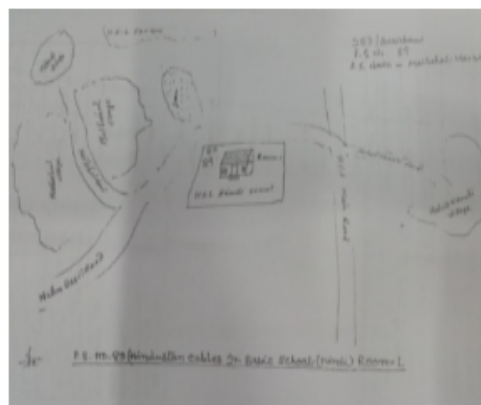

নির্বাচক নিবন্ধন আধিকারিকের স্বাক্ষর

Nazri Naksha

Google Map View

Polling Station Building Front View

Polling Station Front View

Cad View

Key MAP View

1 নাম : শ্যামশ্রী সেন মায়ের নাম: লক্ষ্মী সেন বাড়ির নং : n0274 বয়স : 30 লিঙ্গ : মহিলা	NRW1575141	ফটো উপলব্ধ	2 নাম : লক্ষী সেন স্বামীর নাম: অনন্ত সেন বাড়ির নং : n0274 বয়স : 58 লিঙ্গ : মহিলা	WB/38/258/252206	ফটো উপলব্ধ	3 নাম : ঃঃঃঃ ঃঃঃঃ পিতার নাম: ঃঃঃঃ ঃঃঃঃ বাড়ির নং : এন0000 বয়স : 26 লিঙ্গ : মহিলা	FFD7971161	ফটো উপলব্ধ
4 নাম : জয়শ্রী আচার্য্য পিতার নাম: সরল আচার্য্য বাড়ির নং : n0082 বয়স : 27 লিঙ্গ : মহিলা	NRW1718675	ফটো উপলব্ধ	5 নাম : কবিতা আচার্য্য স্বামীর নাম: সরল আচার্য্য বাড়ির নং : n0082 বয়স : 63 লিঙ্গ : মহিলা	WB/38/258/252437	ফটো উপলব্ধ	6 নাম : সরল আচার্য্য পিতার নাম: বনবিহারী আচার্য্য বাড়ির নং : n0082 বয়স : 52 লিঙ্গ : পুরুষ	WB/38/258/252465	ফটো উপলব্ধ
7 নাম : দেবদীপ কুন্তকার পিতার নাম: কমলাকান্ত কুন্তকার বাড়ির নং : n0102 বয়স : 35 লিঙ্গ : পুরুষ	NRW1185636	ফটো উপলব্ধ	8 নাম : কমলাকান্ত কুন্তকার পিতার নাম: মহাদেব কুন্তকার বাড়ির নং : n0102 বয়স : 68 লিঙ্গ : পুরুষ	WB/38/258/252412	ফটো উপলব্ধ	9 নাম : চন্দন কুন্তকার পিতার নাম: উরত কুন্তকার বাড়ির নং : n0168 বয়স : 26 লিঙ্গ : পুরুষ	NRW1765544	ফটো উপলব্ধ
10 নাম : সুনেন্দু কুন্তকার পিতার নাম: শ্যামল কুন্তকার বাড়ির নং : n0083 বয়স : 27 লিঙ্গ : পুরুষ	NRW1718691	ফটো উপলব্ধ	11 নাম : নমিতা পাল স্বামীর নাম: হরিপদ পাল বাড়ির নং : n0081 বয়স : 43 লিঙ্গ : মহিলা	DZD1658061	ফটো উপলব্ধ	12 নাম : শুভদীপ কুন্তকার পিতার নাম: কমলাকান্ত কুন্তকার বাড়ির নং : n0102 বয়স : 40 লিঙ্গ : পুরুষ	DZD2127793	ফটো উপলব্ধ
13 নাম : অরিন্দম কুন্তকার পিতার নাম: বিমল চন্দ্র কুন্তকার বাড়ির নং : n0102 বয়স : 28 লিঙ্গ : পুরুষ	NRW1639731	ফটো উপলব্ধ	14 নাম : যষ্টিপদ কুন্তকার পিতার নাম: অমূল্য রতন কুন্তকার বাড়ির নং : n0042 বয়স : 63 লিঙ্গ : পুরুষ	NRW1911098	ফটো উপলব্ধ	15 নাম : মীরা কুন্তকার স্বামীর নাম: যষ্টিপদ কুন্তকার বাড়ির নং : n0042 বয়স : 56 লিঙ্গ : মহিলা	WB/38/258/252088	ফটো উপলব্ধ
16 নাম : মমতা কুন্তকার স্বামীর নাম: রাসুদেব কুন্তকার বাড়ির নং : n0045 বয়স : 59 লিঙ্গ : মহিলা	WB/38/258/252087	ফটো উপলব্ধ	17 নাম : পরিমল কুন্তকার পিতার নাম: প্রফুল্ল কুন্তকার বাড়ির নং : n0046 বয়স : 51 লিঙ্গ : পুরুষ	WB/38/258/252237	ফটো উপলব্ধ	18 নাম : মীরা কুন্তকার স্বামীর নাম: বাসুদেব কুন্তকার বাড়ির নং : n0047 বয়স : 71 লিঙ্গ : মহিলা	WB/38/258/252086	ফটো উপলব্ধ
19 নাম : সৃজিত কুন্তকার পিতার নাম: বাসুদেব কুন্তকার বাড়ির নং : n0047 বয়স : 52 লিঙ্গ : পুরুষ	WB/38/258/252242	ফটো উপলব্ধ	20 নাম : বর্ণা কুন্তকার স্বামীর নাম: সৃজিত কুন্তকার বাড়ির নং : n0047 বয়স : 47 লিঙ্গ : মহিলা	DZD1762145	ফটো উপলব্ধ	21 নাম : বিশুজিৎ কুন্তকার পিতার নাম: বাসুদেব কুন্তকার বাড়ির নং : n0047 বয়স : 43 লিঙ্গ : পুরুষ	DZD1744283	ফটো উপলব্ধ
22 নাম : রাসুদেব কুন্তকার পিতার নাম: প্রফুল্ল কুন্তকার বাড়ির নং : n0047 বয়স : 65 লিঙ্গ : পুরুষ	WB/38/258/252659	ফটো উপলব্ধ	23 নাম : অভিজিৎ কুন্তকার পিতার নাম: রাসুদেব কুন্তকার বাড়ির নং : n0047 বয়স : 39 লিঙ্গ : পুরুষ	DZD3029212	ফটো উপলব্ধ	24 নাম : বন্দনা কুন্তকার স্বামীর নাম: অভিজিৎ কুন্তকার বাড়ির নং : n0047 বয়স : 30 লিঙ্গ : মহিলা	NRW1478023	ফটো উপলব্ধ
25 নাম : চায়না কুন্তকার স্বামীর নাম: বিশুজিত কুন্তকার বাড়ির নং : n0047 বয়স : 35 লিঙ্গ : মহিলা	NRW0928549	ফটো উপলব্ধ	26 নাম : ভোলানাথ কুন্তকার পিতার নাম: সত্যনারায়ন কুন্তকার বাড়ির নং : n0053 বয়স : 68 লিঙ্গ : পুরুষ	WB/38/258/252548	ফটো উপলব্ধ	27 নাম : উজ্জল কুন্তকার পিতার নাম: ভোলানাথ কুন্তকার বাড়ির নং : n0053 বয়স : 42 লিঙ্গ : পুরুষ	DZD2127892	ফটো উপলব্ধ
28 নাম : সরস্বতী কুন্তকার স্বামীর নাম: উজ্জল কুন্তকার বাড়ির নং : n0053 বয়স : 39 লিঙ্গ : মহিলা	DZD3029204	ফটো উপলব্ধ	29 নাম : চঞ্চল কুন্তকার পিতার নাম: ভোলানাথ কুন্তকার বাড়ির নং : n0053 বয়স : 38 লিঙ্গ : পুরুষ	NRW0296640	ফটো উপলব্ধ	30 নাম : মামনি কুন্তকার স্বামীর নাম: চঞ্চল কুন্তকার বাড়ির নং : n0053 বয়স : 30 লিঙ্গ : মহিলা	NRW1478080	ফটো উপলব্ধ