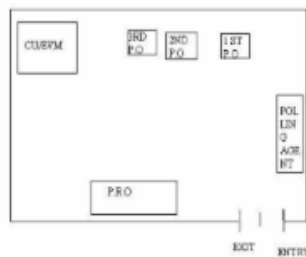

নির্বাচক নিবন্ধন আধিকারিকের স্বাক্ষর

Nazri Naksha

Google Map View

Polling Station Building Front View

Polling Station Front View

Cad View

Key MAP View

1 নাম : শ্যামশ্রী সেন মায়ের নাম: লক্ষ্মী সেন বাড়ির নং : n0274 বয়স : 30 লিঙ্গ : মহিলা	NRW1575141	ফটো উপলব্ধ	2 নাম : লক্ষী সেন স্বামীর নাম: অনন্ত সেন বাড়ির নং : n0274 বয়স : 58 লিঙ্গ : মহিলা	WB/38/258/252206	ফটো উপলব্ধ	3 নাম : ঃঃঃঃ ঃঃঃঃ পিতার নাম: ঃঃঃঃ ঃঃঃঃ বাড়ির নং : এন0000 বয়স : 26 লিঙ্গ : মহিলা	FFD7971161	ফটো উপলব্ধ
4 নাম : জয়শ্রী আচার্য্য পিতার নাম: সরল আচার্য্য বাড়ির নং : n0082 বয়স : 27 লিঙ্গ : মহিলা	NRW1718675	ফটো উপলব্ধ	5 নাম : কবিতা আচার্য্য স্বামীর নাম: সরল আচার্য্য বাড়ির নং : n0082 বয়স : 63 লিঙ্গ : মহিলা	WB/38/258/252437	ফটো উপলব্ধ	6 নাম : সরল আচার্য্য পিতার নাম: বনবিহারী আচার্য্য বাড়ির নং : n0082 বয়স : 52 লিঙ্গ : পুরুষ	WB/38/258/252465	ফটো উপলব্ধ
7 নাম : দেবদীপ কুন্তকার পিতার নাম: কমলাকান্ত কুন্তকার বাড়ির নং : n0102 বয়স : 35 লিঙ্গ : পুরুষ	NRW1185636	ফটো উপলব্ধ	8 নাম : কমলাকান্ত কুন্তকার পিতার নাম: মহাদেব কুন্তকার বাড়ির নং : n0102 বয়স : 68 লিঙ্গ : পুরুষ	WB/38/258/252412	ফটো উপলব্ধ	9 নাম : চন্দন কুন্তকার পিতার নাম: উরত কুন্তকার বাড়ির নং : n0168 বয়স : 26 লিঙ্গ : পুরুষ	NRW1765544	ফটো উপলব্ধ
10 নাম : সুনেন্দু কুন্তকার পিতার নাম: শ্যামল কুন্তকার বাড়ির নং : n0083 বয়স : 27 লিঙ্গ : পুরুষ	NRW1718691	ফটো উপলব্ধ	11 নাম : নমিতা পাল স্বামীর নাম: হরিপদ পাল বাড়ির নং : n0081 বয়স : 43 লিঙ্গ : মহিলা	DZD1658061	ফটো উপলব্ধ	12 নাম : শুভদীপ কুন্তকার পিতার নাম: কমলাকান্ত কুন্তকার বাড়ির নং : n0102 বয়স : 40 লিঙ্গ : পুরুষ	DZD2127793	ফটো উপলব্ধ
13 নাম : অরিন্দম কুন্তকার পিতার নাম: বিমল চন্দ্র কুন্তকার বাড়ির নং : n0102 বয়স : 28 লিঙ্গ : পুরুষ	NRW1639731	ফটো উপলব্ধ	14 নাম : যষ্টিপদ কুন্তকার পিতার নাম: অমূল্য রতন কুন্তকার বাড়ির নং : n0042 বয়স : 63 লিঙ্গ : পুরুষ	NRW1911098	ফটো উপলব্ধ	15 নাম : মীরা কুন্তকার স্বামীর নাম: যষ্টিপদ কুন্তকার বাড়ির নং : n0042 বয়স : 56 লিঙ্গ : মহিলা	WB/38/258/252088	ফটো উপলব্ধ
16 নাম : মমতা কুন্তকার স্বামীর নাম: রাসুদেব কুন্তকার বাড়ির নং : n0045 বয়স : 59 লিঙ্গ : মহিলা	WB/38/258/252087	ফটো উপলব্ধ	17 নাম : পরিমল কুন্তকার পিতার নাম: প্রফুল্ল কুন্তকার বাড়ির নং : n0046 বয়স : 51 লিঙ্গ : পুরুষ	WB/38/258/252237	ফটো উপলব্ধ	18 নাম : মীরা কুন্তকার স্বামীর নাম: বাসুদেব কুন্তকার বাড়ির নং : n0047 বয়স : 71 লিঙ্গ : মহিলা	WB/38/258/252086	ফটো উপলব্ধ
19 নাম : সৃজিত কুন্তকার পিতার নাম: বাসুদেব কুন্তকার বাড়ির নং : n0047 বয়স : 52 লিঙ্গ : পুরুষ	WB/38/258/252242	ফটো উপলব্ধ	20 নাম : বর্ণা কুন্তকার স্বামীর নাম: সৃজিত কুন্তকার বাড়ির নং : n0047 বয়স : 47 লিঙ্গ : মহিলা	DZD1762145	ফটো উপলব্ধ	21 নাম : বিশুজিৎ কুন্তকার পিতার নাম: বাসুদেব কুন্তকার বাড়ির নং : n0047 বয়স : 43 লিঙ্গ : পুরুষ	DZD1744283	ফটো উপলব্ধ
22 নাম : রাসুদেব কুন্তকার পিতার নাম: প্রফুল্ল কুন্তকার বাড়ির নং : n0047 বয়স : 65 লিঙ্গ : পুরুষ	WB/38/258/252659	ফটো উপলব্ধ	23 নাম : অভিজিৎ কুন্তকার পিতার নাম: রাসুদেব কুন্তকার বাড়ির নং : n0047 বয়স : 39 লিঙ্গ : পুরুষ	DZD3029212	ফটো উপলব্ধ	24 নাম : বন্দনা কুন্তকার স্বামীর নাম: অভিজিৎ কুন্তকার বাড়ির নং : n0047 বয়স : 30 লিঙ্গ : মহিলা	NRW1478023	ফটো উপলব্ধ
25 নাম : চায়না কুন্তকার স্বামীর নাম: বিশুজিত কুন্তকার বাড়ির নং : n0047 বয়স : 35 লিঙ্গ : মহিলা	NRW0928549	ফটো উপলব্ধ	26 নাম : ভোলানাথ কুন্তকার পিতার নাম: সত্যনারায়ন কুন্তকার বাড়ির নং : n0053 বয়স : 68 লিঙ্গ : পুরুষ	WB/38/258/252548	ফটো উপলব্ধ	27 নাম : উজ্জল কুন্তকার পিতার নাম: ভোলানাথ কুন্তকার বাড়ির নং : n0053 বয়স : 42 লিঙ্গ : পুরুষ	DZD2127892	ফটো উপলব্ধ
28 নাম : সরস্বতী কুন্তকার স্বামীর নাম: উজ্জল কুন্তকার বাড়ির নং : n0053 বয়স : 39 লিঙ্গ : মহিলা	DZD3029204	ফটো উপলব্ধ	29 নাম : চঞ্চল কুন্তকার পিতার নাম: ভোলানাথ কুন্তকার বাড়ির নং : n0053 বয়স : 38 লিঙ্গ : পুরুষ	NRW0296640	ফটো উপলব্ধ	30 নাম : মামনি কুন্তকার স্বামীর নাম: চঞ্চল কুন্তকার বাড়ির নং : n0053 বয়স : 30 লিঙ্গ : মহিলা	NRW1478080	ফটো উপলব্ধ