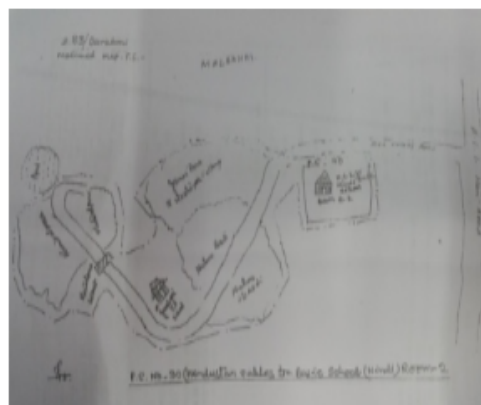

নির্বাচক নিবন্ধন আধিকারিকের স্বাক্ষর

Nazri Naksha

Google Map View

Polling Station Building Front View

Polling Station Front View

Cad View

Key MAP View

Q 1 নাম : রেয়তি কুমারী গিরি পিতার নাম: লালু বাহাদুর গিরি বাড়ির নং : বয়স : 33 বছর : মহিলা	NRW1377001 ফটো উপলব্ধ	2 নাম : ইন্দু দেবী স্বামীর নাম: বিজয় কুমার সিং বাড়ির নং : নং নম্বর বয়স : 46 লিঙ্গ : মহিলা	NRW1452978 ফটো উপলব্ধ	3 নাম : দিপালী বৈধ স্বামীর নাম: করন বৈধ বাড়ির নং : - বয়স : 44 লিঙ্গ : মহিলা	NRW1867571 ফটো উপলব্ধ
4 নাম : রুম্পা বেদিয়া পিতার নাম: ডাবলু বেদিয়া বাড়ির নং : - বয়স : 25 লিঙ্গ : মহিলা	NRW1868116 ফটো উপলব্ধ	Q 5 নাম : কিরণ দেবী স্বামীর নাম: বলরাম সিংহ বাড়ির নং : নীল বয়স : 37 বছর : মহিলা	NRW1935113 ফটো উপলব্ধ	6 নাম : আরতি সিংহ স্বামীর নাম: গোবিন্দ কুমার সিংহ বাড়ির নং : বয়স : 29 লিঙ্গ : মহিলা	ANG1708346 ফটো উপলব্ধ
7 নাম : মহুয়া পাল চৌধুরী স্বামীর নাম: অমিত পাল চৌধুরী বাড়ির নং : 406 বয়স : 50 লিঙ্গ : মহিলা	DZD2907889 ফটো উপলব্ধ	8 নাম : কুমার পঙ্কজ পিতার নাম: রাম শ্রীত চৌধুরী বাড়ির নং : 00 বয়স : 43 লিঙ্গ : পুরুষ	FVF0185389 ফটো উপলব্ধ	9 নাম : রণজীতা চৌধুরী স্বামীর নাম: কুমার পঙ্কজ বাড়ির নং : 00 বয়স : 41 লিঙ্গ : মহিলা	FVF0185397 ফটো উপলব্ধ
10 নাম : প্রবীন কুমার পিতার নাম: ধীরেন্দ্র প্রসাদ বাড়ির নং : 4E,SAI APARTMENT, FLOOR-3 বয়স : 34 লিঙ্গ : পুরুষ	NRW1002682 ফটো উপলব্ধ	11 নাম : নবীন কুমার পিতার নাম: ধীরেন্দ্র প্রসাদ বাড়ির নং : 4ই, সাই অ্যাপার্টমেন্ট বয়স : 37 লিঙ্গ : পুরুষ	NRW0902668 ফটো উপলব্ধ	12 নাম : রাধা দেবী স্বামীর নাম: লালু গিরি বাড়ির নং : 110 বয়স : 48 লিঙ্গ : মহিলা	DZD3113149 ফটো উপলব্ধ
Q 13 নাম : রোহিত কুমার গিরি পিতার নাম: লালু বাহাদুর গিরি বাড়ির নং : 110 বয়স : 30 বছর : পুরুষ	NRW1478510 ফটো উপলব্ধ	14 নাম : অনিল অধিকারী পিতার নাম: নিতাই অধিকারী বাড়ির নং : n0135 বয়স : 63 লিঙ্গ : পুরুষ	NRW1911445 ফটো উপলব্ধ	15 নাম : অনিমা অধিকারী স্বামীর নাম: অনিল অধিকারী বাড়ির নং : n0135 বয়স : 59 লিঙ্গ : মহিলা	WB/38/258/255487 ফটো উপলব্ধ
16 নাম : অনিমেষ অধিকারী পিতার নাম: অনিল অধিকারী বাড়ির নং : n0135 বয়স : 30 লিঙ্গ : পুরুষ	NRW1478460 ফটো উপলব্ধ	17 নাম : সুনিল অধিকারী পিতার নাম: নিতাই অধিকারী বাড়ির নং : n0135 বয়স : 61 লিঙ্গ : পুরুষ	WB/38/258/255077 ফটো উপলব্ধ	18 নাম : ইতি অধিকারী স্বামীর নাম: সুনিল অধিকারী বাড়ির নং : n0135 বয়স : 57 লিঙ্গ : মহিলা	WB/38/258/255593 ফটো উপলব্ধ
19 নাম : রুমকী অধিকারী পিতার নাম: সুনীল অধিকারী বাড়ির নং : n0135 বয়স : 37 লিঙ্গ : মহিলা	NRW0928721 ফটো উপলব্ধ	20 নাম : সুলেখা আচার্য্য স্বামীর নাম: গৌতম আচার্য্য বাড়ির নং : n0154 বয়স : 52 লিঙ্গ : মহিলা	DZD1648146 ফটো উপলব্ধ	21 নাম : সায়ন আচার্য্য পিতার নাম: গৌতম আচার্য্য বাড়ির নং : n0154 বয়স : 28 লিঙ্গ : পুরুষ	NRW1693852 ফটো উপলব্ধ
22 নাম : দিপালী আচার্য্য স্বামীর নাম: উত্থান আচার্য্য বাড়ির নং : n0154 বয়স : 58 লিঙ্গ : মহিলা	WB/38/258/150378 ফটো উপলব্ধ	23 নাম : গৌতম আচার্য্য পিতার নাম: নিরঞ্জন আচার্য্য বাড়ির নং : n0154 বয়স : 64 লিঙ্গ : পুরুষ	WB/38/258/150419 ফটো উপলব্ধ	24 নাম : সুব্রত আচার্য্য পিতার নাম: নিরঞ্জন আচার্য্য বাড়ির নং : n0154 বয়স : 52 লিঙ্গ : পুরুষ	WB/38/258/150165 ফটো উপলব্ধ
25 নাম : বর্নালী আচার্য্য স্বামীর নাম: সুব্রত আচার্য্য বাড়ির নং : n0154 বয়স : 42 লিঙ্গ : মহিলা	DZD2512853 ফটো উপলব্ধ	26 নাম : দিব্যেন্দ্র আচার্য্য পিতার নাম: উত্তম আচার্য্য বাড়ির নং : n0154 বয়স : 32 লিঙ্গ : পুরুষ	NRW1575455 ফটো উপলব্ধ	27 নাম : উত্তম কুমার ওব্বা পিতার নাম: বলভদ্র প্রসাদ ওব্বা বাড়ির নং : n01882 বয়স : 30 লিঙ্গ : পুরুষ	DZD1711829 ফটো উপলব্ধ
28 নাম : মধু ওব্বা স্বামীর নাম: উত্তম কুমার ওব্বা বাড়ির নং : n01882 বয়স : 30 লিঙ্গ : মহিলা	NRW1162775 ফটো উপলব্ধ	Q 29 নাম : বাল্কি প্রসাদ ওব্বা পিতার নাম: কামদেও প্রসাদ ওব্বা বাড়ির নং : বয়স : 44 বছর : পুরুষ	DZD3018041 ফটো উপলব্ধ	Q 30 নাম : অভিশেক কুমার ওব্বা পিতার নাম: উত্তম কুমার ওব্বা বাড়ির নং : প্লট নং: 685, জেএল নং-041 বয়স : 21 বছর : পুরুষ	NRW2244705 ফটো উপলব্ধ