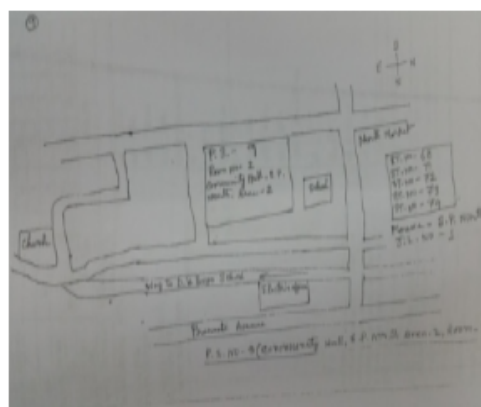

নির্বাচক নিবন্ধন আধিকারিকের স্বাক্ষর

Nazri Naksha

Google Map View

Polling Station Building Front View

Polling Station Front View

Cad View

Key MAP View

বিধানসভা নির্বাচনকেন্দ্রের নং, নাম : 283-বাবাবান
ভাগ নং, নাম : 1-রাস্তা নং 68 এরিয়া-2