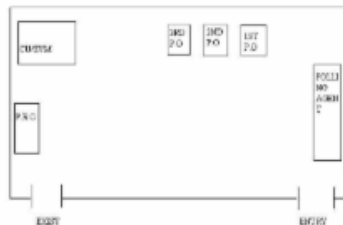

নির্বাচক নিবন্ধন আধিকারিকের স্বাক্ষর

Nazri Naksha

Google Map View

Polling Station Building Front View

Polling Station Front View

Cad View

Key MAP View

বিধানসভা নির্বাচনকেন্দ্রের নং, নাম : 283-বারাবানি
ভাগ নং, নাম : 1-জোড়বাড়ী (অংশ)