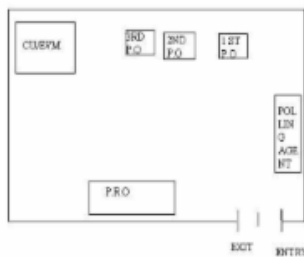

নির্বাচক নিবন্ধন আধিকারিকের স্বাক্ষর

Nazri Naksha

Google Map View

Polling Station Building Front View

Polling Station Front View

Cad View

Key MAP View

1 নাম : ভারতী কুমারী পণ্ডিত পিতার নাম: রঘুনন্দন পণ্ডিত বাড়ির নং : - বয়স : 29 লিঙ্গ : মহিলা	NRW1869262 ফটো উপলব্ধ	2 নাম : শ্রেতা কুমারী স্বামীর নাম: ঈশ্বরনাথ রুজ বাড়ির নং : - বয়স : 28 লিঙ্গ : মহিলা	NRW1873488 ফটো উপলব্ধ	3 নাম : তাপসী দত্ত (বিশ্বাস) স্বামীর নাম: চন্দন কুমার দত্ত বাড়ির নং : n0318 বয়স : 38 লিঙ্গ : মহিলা	NRW1641471 ফটো উপলব্ধ
4 নাম : চিত্তা চার স্বামীর নাম: বরেন চন্দ্র চার বাড়ির নং : n0431 বয়স : 47 লিঙ্গ : মহিলা	NRW1809235 ফটো উপলব্ধ	5 নাম : মালতী রানি মাহাতো স্বামীর নাম: সুনীল মাহাতো বাড়ির নং : 00 বয়স : 61 লিঙ্গ : মহিলা	DZD3005386 ফটো উপলব্ধ	6 নাম : বিমলেন্দু কুন্ডু পিতার নাম: গৌর চন্দ্র কুন্ডু বাড়ির নং : না বয়স : 77 লিঙ্গ : পুরুষ	NRW1375948 ফটো উপলব্ধ
7 নাম : অমিয় কবিরাজ পিতার নাম: বসন্ত কবিরাজ বাড়ির নং : n0424 বয়স : 66 লিঙ্গ : পুরুষ	NRW1374362 ফটো উপলব্ধ	8 নাম : শুভজিৎ কবিরাজ পিতার নাম: অমিয় কবিরাজ বাড়ির নং : n0423 বয়স : 28 লিঙ্গ : পুরুষ	NRW1638543 ফটো উপলব্ধ	9 নাম : ক্ষমা কবিরাজ স্বামীর নাম: অমিয় কবিরাজ বাড়ির নং : n0422 বয়স : 52 লিঙ্গ : মহিলা	NRW1374354 ফটো উপলব্ধ
10 নাম : সন্তোষ কুমার পিতার নাম: ছত্রপতি পাশয়ান বাড়ির নং : না বয়স : 60 লিঙ্গ : পুরুষ	NRW1905850 ফটো উপলব্ধ	11 নাম : প্রকাশ কর্মকার পিতার নাম: নেপাল কর্মকার বাড়ির নং : n0337 বয়স : 53 লিঙ্গ : পুরুষ	NRW1641711 ফটো উপলব্ধ	12 নাম : কৌশিক কর্মকার পিতার নাম: প্রকাশ কর্মকার বাড়ির নং : 01 বয়স : 21 লিঙ্গ : পুরুষ	NRW2316743 ফটো উপলব্ধ
13 নাম : হেনা কর্মকার স্বামীর নাম: প্রকাশ কর্মকার বাড়ির নং : n0338 বয়স : 43 লিঙ্গ : মহিলা	NRW1641729 ফটো উপলব্ধ	14 নাম : সুবাস কর্মকার পিতার নাম: নেপাল কর্মকার বাড়ির নং : n0339 বয়স : 41 লিঙ্গ : পুরুষ	NRW1641737 ফটো উপলব্ধ	15 নাম : পিংকি কর্মকার স্বামীর নাম: সুবাস কর্মকার বাড়ির নং : n0340 বয়স : 35 লিঙ্গ : মহিলা	NRW1641745 ফটো উপলব্ধ
16 নাম : বিভাস কর্মকার পিতার নাম: নেপাল কর্মকার বাড়ির নং : n0341 বয়স : 47 লিঙ্গ : পুরুষ	NRW1641752 ফটো উপলব্ধ	17 নাম : কনক কর্মকার স্বামীর নাম: নেপাল কর্মকার বাড়ির নং : n0342 বয়স : 69 লিঙ্গ : মহিলা	NRW1641786 ফটো উপলব্ধ	18 নাম : সহদেব কর্মকার পিতার নাম: সুশিল কর্মকার বাড়ির নং : n0383 বয়স : 47 লিঙ্গ : পুরুষ	DZD3120458 ফটো উপলব্ধ
19 নাম : সন্দীপ কর্মকার পিতার নাম: সুবোধ কর্মকার বাড়ির নং : n0017 বয়স : 32 লিঙ্গ : পুরুষ	NRW1287812 ফটো উপলব্ধ	20 নাম : বৃন্দাবন কর্মকার পিতার নাম: ধনঞ্জয় কর্মকার বাড়ির নং : n0389 বয়স : 73 লিঙ্গ : পুরুষ	NRW1905835 ফটো উপলব্ধ	21 নাম : কল্যাণী কর্মকার মায়ের নাম: বালিকা কর্মকার বাড়ির নং : n0390 বয়স : 46 লিঙ্গ : মহিলা	DZD2158855 ফটো উপলব্ধ
22 নাম : বুলটি কর্মকার স্বামীর নাম: রাজীব কর্মকার বাড়ির নং : n0017 বয়স : 34 লিঙ্গ : মহিলা	NRW1287762 ফটো উপলব্ধ	23 নাম : পূজা কর্মকার স্বামীর নাম: কার্তিক কর্মকার বাড়ির নং : n0047 বয়স : 35 লিঙ্গ : মহিলা	NRW1287747 ফটো উপলব্ধ	24 নাম : তরুন কর্মকার পিতার নাম: কালিপদ কর্মকার বাড়ির নং : n0245 বয়স : 51 লিঙ্গ : পুরুষ	WB/38/258/372506 ফটো উপলব্ধ
25 নাম : বানী কর্মকার স্বামীর নাম: তরুন কর্মকার বাড়ির নং : n0246 বয়স : 41 লিঙ্গ : মহিলা	DZD1753094 ফটো উপলব্ধ	26 নাম : সুমিত কর্মকার পিতার নাম: মুক্তালাল কর্মকার বাড়ির নং : n0284 বয়স : 32 লিঙ্গ : পুরুষ	NRW1576511 ফটো উপলব্ধ	27 নাম : কম্পনা কর্মকার স্বামীর নাম: মুক্তালাল কর্মকার বাড়ির নং : n0285 বয়স : 50 লিঙ্গ : মহিলা	NRW1576529 ফটো উপলব্ধ
28 নাম : বালিকা কর্মকার স্বামীর নাম: আনন্দ কর্মকার বাড়ির নং : n0388 বয়স : 66 লিঙ্গ : মহিলা	NRW1905827 ফটো উপলব্ধ	29 নাম : বিজলী কোল স্বামীর নাম: ডুগরা কোল বাড়ির নং : n0353 বয়স : 38 লিঙ্গ : মহিলা	DZD3034014 ফটো উপলব্ধ	30 নাম : গায়িত্রী গঁরাই স্বামীর নাম: কেশব চন্দ্র গঁরাই বাড়ির নং : n0264 বয়স : 66 লিঙ্গ : মহিলা	NRW1481407 ফটো উপলব্ধ