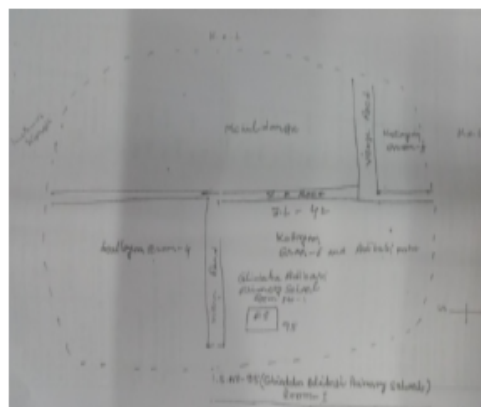

নির্বাচক নিবন্ধন আধিকারিকের স্বাক্ষর

Nazri Naksha

Google Map View

Polling Station Building Front View

Polling Station Front View

Cad View

Key MAP View

1 নাম : ভারতী কুমারী পণ্ডিত পিতার নাম: রঘুনন্দন পণ্ডিত বাড়ির নং : - বয়স : 29 লিঙ্গ : মহিলা	NRW1869262 ফটো উপলব্ধ	2 নাম : শ্রেতা কুমারী স্বামীর নাম: ঈশ্বরনাথ রুজ বাড়ির নং : - বয়স : 28 লিঙ্গ : মহিলা	NRW1873488 ফটো উপলব্ধ	3 নাম : তাপসী দত্ত (বিশ্বাস) স্বামীর নাম: চন্দন কুমার দত্ত বাড়ির নং : n0318 বয়স : 38 লিঙ্গ : মহিলা	NRW1641471 ফটো উপলব্ধ
4 নাম : চিত্তা চার স্বামীর নাম: বরেন চন্দ্র চার বাড়ির নং : n0431 বয়স : 47 লিঙ্গ : মহিলা	NRW1809235 ফটো উপলব্ধ	5 নাম : মালতী রানি মাহাতো স্বামীর নাম: সুনীল মাহাতো বাড়ির নং : 00 বয়স : 61 লিঙ্গ : মহিলা	DZD3005386 ফটো উপলব্ধ	6 নাম : বিমলেন্দু কুন্ডু পিতার নাম: গৌর চন্দ্র কুন্ডু বাড়ির নং : না বয়স : 77 লিঙ্গ : পুরুষ	NRW1375948 ফটো উপলব্ধ
7 নাম : অমিয় কবিরাজ পিতার নাম: বসন্ত কবিরাজ বাড়ির নং : n0424 বয়স : 66 লিঙ্গ : পুরুষ	NRW1374362 ফটো উপলব্ধ	8 নাম : শুভজিৎ কবিরাজ পিতার নাম: অমিয় কবিরাজ বাড়ির নং : n0423 বয়স : 28 লিঙ্গ : পুরুষ	NRW1638543 ফটো উপলব্ধ	9 নাম : ক্ষমা কবিরাজ স্বামীর নাম: অমিয় কবিরাজ বাড়ির নং : n0422 বয়স : 52 লিঙ্গ : মহিলা	NRW1374354 ফটো উপলব্ধ
10 নাম : সন্তোষ কুমার পিতার নাম: ছত্রপতি পাশয়ান বাড়ির নং : না বয়স : 60 লিঙ্গ : পুরুষ	NRW1905850 ফটো উপলব্ধ	11 নাম : প্রকাশ কর্মকার পিতার নাম: নেপাল কর্মকার বাড়ির নং : n0337 বয়স : 53 লিঙ্গ : পুরুষ	NRW1641711 ফটো উপলব্ধ	12 নাম : কৌশিক কর্মকার পিতার নাম: প্রকাশ কর্মকার বাড়ির নং : 01 বয়স : 21 লিঙ্গ : পুরুষ	NRW2316743 ফটো উপলব্ধ
13 নাম : হেনা কর্মকার স্বামীর নাম: প্রকাশ কর্মকার বাড়ির নং : n0338 বয়স : 43 লিঙ্গ : মহিলা	NRW1641729 ফটো উপলব্ধ	14 নাম : সুবাস কর্মকার পিতার নাম: নেপাল কর্মকার বাড়ির নং : n0339 বয়স : 41 লিঙ্গ : পুরুষ	NRW1641737 ফটো উপলব্ধ	15 নাম : পিংকি কর্মকার স্বামীর নাম: সুবাস কর্মকার বাড়ির নং : n0340 বয়স : 35 লিঙ্গ : মহিলা	NRW1641745 ফটো উপলব্ধ
16 নাম : বিভাস কর্মকার পিতার নাম: নেপাল কর্মকার বাড়ির নং : n0341 বয়স : 47 লিঙ্গ : পুরুষ	NRW1641752 ফটো উপলব্ধ	17 নাম : কনক কর্মকার স্বামীর নাম: নেপাল কর্মকার বাড়ির নং : n0342 বয়স : 69 লিঙ্গ : মহিলা	NRW1641786 ফটো উপলব্ধ	18 নাম : সহদেব কর্মকার পিতার নাম: সুশিল কর্মকার বাড়ির নং : n0383 বয়স : 47 লিঙ্গ : পুরুষ	DZD3120458 ফটো উপলব্ধ
19 নাম : সন্দীপ কর্মকার পিতার নাম: সুবোধ কর্মকার বাড়ির নং : n0017 বয়স : 32 লিঙ্গ : পুরুষ	NRW1287812 ফটো উপলব্ধ	20 নাম : বৃন্দাবন কর্মকার পিতার নাম: ধনঞ্জয় কর্মকার বাড়ির নং : n0389 বয়স : 73 লিঙ্গ : পুরুষ	NRW1905835 ফটো উপলব্ধ	21 নাম : কল্যাণী কর্মকার মায়ের নাম: বালিকা কর্মকার বাড়ির নং : n0390 বয়স : 46 লিঙ্গ : মহিলা	DZD2158855 ফটো উপলব্ধ
22 নাম : বুলটি কর্মকার স্বামীর নাম: রাজীব কর্মকার বাড়ির নং : n0017 বয়স : 34 লিঙ্গ : মহিলা	NRW1287762 ফটো উপলব্ধ	23 নাম : পূজা কর্মকার স্বামীর নাম: কার্তিক কর্মকার বাড়ির নং : n0047 বয়স : 35 লিঙ্গ : মহিলা	NRW1287747 ফটো উপলব্ধ	24 নাম : তরুন কর্মকার পিতার নাম: কালিপদ কর্মকার বাড়ির নং : n0245 বয়স : 51 লিঙ্গ : পুরুষ	WB/38/258/372506 ফটো উপলব্ধ
25 নাম : বানী কর্মকার স্বামীর নাম: তরুন কর্মকার বাড়ির নং : n0246 বয়স : 41 লিঙ্গ : মহিলা	DZD1753094 ফটো উপলব্ধ	26 নাম : সুমিত কর্মকার পিতার নাম: মুক্তালাল কর্মকার বাড়ির নং : n0284 বয়স : 32 লিঙ্গ : পুরুষ	NRW1576511 ফটো উপলব্ধ	27 নাম : কম্পনা কর্মকার স্বামীর নাম: মুক্তালাল কর্মকার বাড়ির নং : n0285 বয়স : 50 লিঙ্গ : মহিলা	NRW1576529 ফটো উপলব্ধ
28 নাম : বালিকা কর্মকার স্বামীর নাম: আনন্দ কর্মকার বাড়ির নং : n0388 বয়স : 66 লিঙ্গ : মহিলা	NRW1905827 ফটো উপলব্ধ	29 নাম : বিজলী কোল স্বামীর নাম: ডুগরা কোল বাড়ির নং : n0353 বয়স : 38 লিঙ্গ : মহিলা	DZD3034014 ফটো উপলব্ধ	30 নাম : গায়িত্রী গঁরাই স্বামীর নাম: কেশব চন্দ্র গঁরাই বাড়ির নং : n0264 বয়স : 66 লিঙ্গ : মহিলা	NRW1481407 ফটো উপলব্ধ