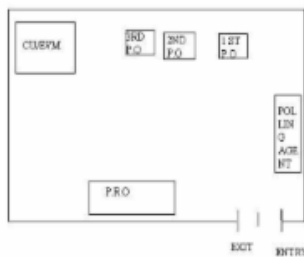

নির্বাচক নিবন্ধন আধিকারিকের স্বাক্ষর

Nazri Naksha

Google Map View

Polling Station Building Front View

Polling Station Front View

Cad View

Key MAP View

1 নাম : শোভা দেবী স্বামীর নাম : সঞ্জয় কুমার বাড়ির নং : n0284 বয়স : 46 লিঙ্গ : মহিলা	NRW1188911 ফটো উপলব্ধ	2 নাম : প্রতিমা দেবী স্বামীর নাম : ছোট সাউ বাড়ির নং : n0284 বয়স : 46 লিঙ্গ : মহিলা	NRW1867415 ফটো উপলব্ধ	3 নাম : অভিজিৎ সাহা পিতার নাম : বাপি সাহা বাড়ির নং : n0440 বয়স : 28 লিঙ্গ : পুরুষ	NRW1642099 ফটো উপলব্ধ
4 নাম : মহামায়া সরকার (ওবা) স্বামীর নাম : বিজয় সরকার বাড়ির নং : n0440 বয়স : 39 লিঙ্গ : মহিলা	DZD3014263 ফটো উপলব্ধ	5 নাম : সন্দীপ অধিকারী পিতার নাম : সুবীর অধিকারী বাড়ির নং : n0288 বয়স : 31 লিঙ্গ : পুরুষ	NRW1378983 ফটো উপলব্ধ	6 নাম : রীনা অধিকারী স্বামীর নাম : সুবীর অধিকারী বাড়ির নং : n0361 বয়স : 55 লিঙ্গ : মহিলা	DZD3018124 ফটো উপলব্ধ
7 নাম : বাবাই সাহা পিতার নাম : বাপি সাহা বাড়ির নং : n0288 বয়স : 30 লিঙ্গ : পুরুষ	NRW1642107 ফটো উপলব্ধ	8 নাম : পুতুল অধিকারী স্বামীর নাম : বলরাম অধিকারী বাড়ির নং : 001 বয়স : 74 লিঙ্গ : মহিলা	NRW1145069 ফটো উপলব্ধ	9 নাম : পিয়ালি দাস পিতার নাম : হীরক সূত্র দাস বাড়ির নং : এন0659 বয়স : 24 লিঙ্গ : মহিলা	NRW2092914 ফটো উপলব্ধ
10 নাম : রুপসা দাস পিতার নাম : দেবাশিস দাস বাড়ির নং : এন0659 বয়স : 23 লিঙ্গ : মহিলা	NRW2092963 ফটো উপলব্ধ	11 নাম : সানিয়া বোস পিতার নাম : নির্মল কুমার বোস বাড়ির নং : দুর্গ ভবন বয়স : 26 লিঙ্গ : মহিলা	XFB2017549 ফটো উপলব্ধ	12 নাম : সমির কুমার মন্ডল পিতার নাম : লেট প্রফুল্ল কুমার মন্ডল বাড়ির নং : মা বাবা আশীর্বাদ বয়স : 64 লিঙ্গ : পুরুষ	NRW2223741 ফটো উপলব্ধ
13 নাম : বুমা আইচ পিতার নাম : গোবিন্দ আইচ বাড়ির নং : n0104 বয়স : 29 লিঙ্গ : মহিলা	NRW1642412 ফটো উপলব্ধ	14 নাম : স্বরূপ আইচ পিতার নাম : কার্তিক আইচ বাড়ির নং : n0104 বয়স : 32 লিঙ্গ : পুরুষ	NRW1379064 ফটো উপলব্ধ	15 নাম : অরূপ আইচ পিতার নাম : কার্তিক আইচ বাড়ির নং : n0104 বয়স : 36 লিঙ্গ : পুরুষ	NRW1057009 ফটো উপলব্ধ
16 নাম : জয়া আইচ স্বামীর নাম : কার্তিক আইচ বাড়ির নং : n0104 বয়স : 56 লিঙ্গ : মহিলা	DZD0353466 ফটো উপলব্ধ	17 নাম : কার্তিকচন্দ্র আইচ পিতার নাম : জগদীশ আইচ বাড়ির নং : n0104 বয়স : 63 লিঙ্গ : পুরুষ	DZD0353458 ফটো উপলব্ধ	18 নাম : উমা আইচ পিতার নাম : গোবিন্দ আইচ বাড়ির নং : n0104 বয়স : 32 লিঙ্গ : মহিলা	NRW1482140 ফটো উপলব্ধ
19 নাম : গোবিন্দ আইচ পিতার নাম : জগদীশ আইচ বাড়ির নং : n0104 বয়স : 66 লিঙ্গ : পুরুষ	DZD0353441 ফটো উপলব্ধ	20 নাম : শচীরানী আইচ স্বামীর নাম : জগদীশ আইচ বাড়ির নং : n0104 বয়স : 91 লিঙ্গ : মহিলা	DZD2521870 ফটো উপলব্ধ	21 নাম : অর্পণ ভৌমিক পিতার নাম : নিতীশ চন্দ্র ভৌমিক বাড়ির নং : n0103 বয়স : 37 লিঙ্গ : পুরুষ	NRW1057488 ফটো উপলব্ধ
22 নাম : মায়্যা আইচ স্বামীর নাম : গৌর আইচ বাড়ির নং : n0103 বয়স : 61 লিঙ্গ : মহিলা	WB/38/258/264752 ফটো উপলব্ধ	23 নাম : গৌর আইচ পিতার নাম : জগদীশ আইচ বাড়ির নং : n0103 বয়স : 71 লিঙ্গ : পুরুষ	WB/38/258/264754 ফটো উপলব্ধ	24 নাম : জয়দেব আচার্য পিতার নাম : হিরালাল আচার্য বাড়ির নং : n0069 বয়স : 61 লিঙ্গ : পুরুষ	DZD2138410 ফটো উপলব্ধ
25 নাম : কল্যানী আচার্য পিতার নাম : হিরালাল আচার্য বাড়ির নং : হিরা কুষ্টি বয়স : 69 লিঙ্গ : মহিলা	DZD0353516 ফটো উপলব্ধ	26 নাম : মঞ্জুরি আচার্য স্বামীর নাম : হিরালাল আচার্য বাড়ির নং : হিরা কুষ্টি বয়স : 87 লিঙ্গ : মহিলা	NRW1904945 ফটো উপলব্ধ	27 নাম : প্রিয়া আচার্য পিতার নাম : জয়দেব আচার্য বাড়ির নং : n0069 বয়স : 31 লিঙ্গ : মহিলা	NRW1378934 ফটো উপলব্ধ
28 নাম : তপতী আচার্য স্বামীর নাম : জয়দেব আচার্য বাড়ির নং : হিরা কুষ্টি বয়স : 55 লিঙ্গ : মহিলা	DZD2138428 ফটো উপলব্ধ	29 নাম : রিয়া সরকার স্বামীর নাম : অভিজিত সরকার বাড়ির নং : এন0069 বয়স : 31 লিঙ্গ : মহিলা	NRW1706688 ফটো উপলব্ধ	30 নাম : পল্লবী মজুমদার স্বামীর নাম : অঞ্জলী মজুমদার বাড়ির নং : এন0069 বয়স : 48 লিঙ্গ : মহিলা	NRW1645472 ফটো উপলব্ধ