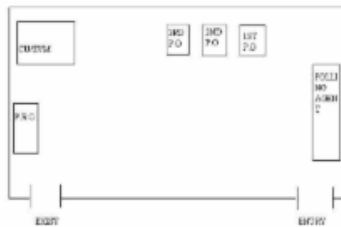

নির্বাচক নিবন্ধন আধিকারিকের স্বাক্ষর

Nazri Naksha

Google Map View

Polling Station Building Front View

Polling Station Front View

Cad View

Key MAP View

1 নাম : লক্ষী কুমারী পিতার নাম: রাধেশ্যাম বাল্লিকী বাড়ির নং : n0326 বয়স : 41 লিঙ্গ : মহিলা	NRW1025576 ফটো উপলব্ধ	2 নাম : জ্যোৎস্না হাঁসদা পিতার নাম: মহাদেব হাঁসদা বাড়ির নং : এন0222 বয়স : 26 লিঙ্গ : মহিলা	NRW1828532 ফটো উপলব্ধ	3 নাম : সাগর সেন অন্যান্য: পুনীমা সেন বাড়ির নং : - বয়স : 57 লিঙ্গ : পুরুষ	NRW1869254 ফটো উপলব্ধ
4 নাম : সঞ্জয় রায় চৌধুরী পিতার নাম: বিজয় রয় চৌধুরী বাড়ির নং : - বয়স : 57 লিঙ্গ : পুরুষ	NRW1867399 ফটো উপলব্ধ	5 নাম : গোলাপি কিস্কু স্বামীর নাম: ভীম কিস্কু বাড়ির নং : n0292 বয়স : 30 লিঙ্গ : মহিলা	NRW1694926 ফটো উপলব্ধ	6 নাম : চামেলী মন্ডল (কর্মকার) স্বামীর নাম: বিশ্বনাথ কর্মকার বাড়ির নং : n0292 বয়স : 36 লিঙ্গ : মহিলা	NRW1379239 ফটো উপলব্ধ
7 নাম : অশোককুমার আশ পিতার নাম: হাজারীলাল আশ বাড়ির নং : n0052 বয়স : 82 লিঙ্গ : পুরুষ	WB/38/258/265021 ফটো উপলব্ধ	8 নাম : প্রভাবতী আশ স্বামীর নাম: অশোককুমার আশ বাড়ির নং : n0052 বয়স : 80 লিঙ্গ : মহিলা	DZD0357616 ফটো উপলব্ধ	9 নাম : অমিতাভ আশ পিতার নাম: অশোক কুমার আশ বাড়ির নং : n0052 বয়স : 47 লিঙ্গ : পুরুষ	DZD1741719 ফটো উপলব্ধ
10 নাম : মীনাক্ষী আশ (কুন্ডু) স্বামীর নাম: অমিতাভ আশ বাড়ির নং : n0052 বয়স : 39 লিঙ্গ : মহিলা	NRW1577055 ফটো উপলব্ধ	11 নাম : সুজিতকুমার কুন্ডু পিতার নাম: হরেন্দ্রলাল কুন্ডু বাড়ির নং : n0053 বয়স : 53 লিঙ্গ : পুরুষ	WB/38/258/264883 ফটো উপলব্ধ	12 নাম : মিতা কুন্ডু স্বামীর নাম: সলিল কুন্ডু বাড়ির নং : n0053 বয়স : 50 লিঙ্গ : মহিলা	DZD1297761 ফটো উপলব্ধ
13 নাম : প্রিয়ান্কা কুন্ডু পিতার নাম: সলিল কুমার কুন্ডু বাড়ির নং : n0053 বয়স : 28 লিঙ্গ : মহিলা	NRW1694801 ফটো উপলব্ধ	14 নাম : সলীল কুমার কুন্ডু পিতার নাম: হরেন্দ্রলাল কুন্ডু বাড়ির নং : n0053 বয়স : 60 লিঙ্গ : পুরুষ	WB/38/258/264707 ফটো উপলব্ধ	15 নাম : শিল্পী কর্মকার স্বামীর নাম: অজিতকুমার কর্মকার বাড়ির নং : n0406 বয়স : 59 লিঙ্গ : মহিলা	NRW1642578 ফটো উপলব্ধ
16 নাম : সোমা কর্মকার স্বামীর নাম: সমীর কর্মকার বাড়ির নং : কর্মকার বারি বয়স : 39 লিঙ্গ : মহিলা	NRW1979442 ফটো উপলব্ধ	17 নাম : কালী পদ কর্মকার পিতার নাম: গৌরশো কর্মকার বাড়ির নং : n0023 বয়স : 72 লিঙ্গ : পুরুষ	NRW1828565 ফটো উপলব্ধ	18 নাম : রঞ্জিত দাস পিতার নাম: রাখাল চন্দ্র দাস বাড়ির নং : n0023 বয়স : 52 লিঙ্গ : পুরুষ	NRW2055788 ফটো উপলব্ধ
19 নাম : শিলা দাস পিতার নাম: রাখালচন্দ্র দাস বাড়ির নং : n0023 বয়স : 57 লিঙ্গ : মহিলা	DZD0358358 ফটো উপলব্ধ	20 নাম : বিশ্বজিত দাস পিতার নাম: রাখাল চন্দ্র দাস বাড়ির নং : n0023 বয়স : 49 লিঙ্গ : পুরুষ	NRW2055689 ফটো উপলব্ধ	21 নাম : বাবন কর্মকার মায়ের নাম: সোমা কর্মকার বাড়ির নং : এন3469 বয়স : 24 লিঙ্গ : পুরুষ	NRW2093078 ফটো উপলব্ধ
22 নাম : সবিতা চক্রবর্তী স্বামীর নাম: অভিজিৎ চক্রবর্তী বাড়ির নং : এন0023 বয়স : 44 লিঙ্গ : মহিলা	NRW1019488 ফটো উপলব্ধ	23 নাম : টোটন কর্মকার পিতার নাম: কালীপদ কর্মকার বাড়ির নং : এন2549 বয়স : 45 লিঙ্গ : পুরুষ	NRW2041341 ফটো উপলব্ধ	24 নাম : রুবি কর্মকার স্বামীর নাম: টোটন কর্মকার বাড়ির নং : এন6549 বয়স : 34 লিঙ্গ : মহিলা	NRW2093052 ফটো উপলব্ধ
25 নাম : বিশ্বনাথ কর্মকার পিতার নাম: কালিপদ কর্মকার বাড়ির নং : n0293 বয়স : 42 লিঙ্গ : পুরুষ	NRW1379247 ফটো উপলব্ধ	26 নাম : স্বাধীন চক্রবর্তী পিতার নাম: সরোজ চক্রবর্তী বাড়ির নং : n0023 বয়স : 32 লিঙ্গ : পুরুষ	NRW1379296 ফটো উপলব্ধ	27 নাম : পূর্ণিমা কর্মকার পিতার নাম: সমীর কর্মকার বাড়ির নং : দ/ও সমীর কর্মকার বয়স : 22 লিঙ্গ : মহিলা	NRW2309755 ফটো উপলব্ধ
28 নাম : পিন্ধি কর্মকার পিতার নাম: সমীর কর্মকার বাড়ির নং : দ/ও সমীর কর্মকার বয়স : 20 লিঙ্গ : মহিলা	NRW2308880 ফটো উপলব্ধ	29 নাম : রামেশ্বর খাটুয়া পিতার নাম: কার্তিক চন্দ্র খাটুয়া বাড়ির নং : এস/ও লেট কার্তিক চন্দ্র খাটুয়া বয়স : 55 লিঙ্গ : পুরুষ	NRW1904887 ফটো উপলব্ধ	30 নাম : তনুজা গরাই পিতার নাম: বিশ্বনাথ গরাই বাড়ির নং : n0056 বয়স : 39 লিঙ্গ : মহিলা	DZD2766855 ফটো উপলব্ধ