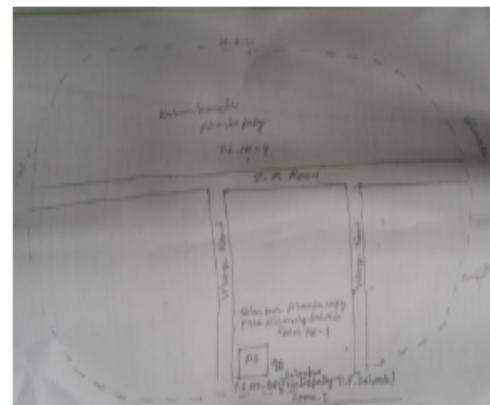

নির্বাচক নিবন্ধন আধিকারিকের স্বাক্ষর

Nazri Naksha

Google Map View

Polling Station Building Front View

Polling Station Front View

Cad View

Key MAP View

1 নাম : লক্ষী কুমারী পিতার নাম: রাধেশ্যাম বাল্লিকী বাড়ির নং : n0326 বয়স : 41 লিঙ্গ : মহিলা	NRW1025576 ফটো উপলব্ধ	2 নাম : জ্যোৎস্না হাঁসদা পিতার নাম: মহাদেব হাঁসদা বাড়ির নং : এন0222 বয়স : 26 লিঙ্গ : মহিলা	NRW1828532 ফটো উপলব্ধ	3 নাম : সাগর সেন অন্যান্য: পুনীমা সেন বাড়ির নং : - বয়স : 57 লিঙ্গ : পুরুষ	NRW1869254 ফটো উপলব্ধ
4 নাম : সঞ্জয় রায় চৌধুরী পিতার নাম: বিজয় রয় চৌধুরী বাড়ির নং : - বয়স : 57 লিঙ্গ : পুরুষ	NRW1867399 ফটো উপলব্ধ	5 নাম : গোলাপি কিস্কু স্বামীর নাম: ভীম কিস্কু বাড়ির নং : n0292 বয়স : 30 লিঙ্গ : মহিলা	NRW1694926 ফটো উপলব্ধ	6 নাম : চামেলী মন্ডল (কর্মকার) স্বামীর নাম: বিশ্বনাথ কর্মকার বাড়ির নং : n0292 বয়স : 36 লিঙ্গ : মহিলা	NRW1379239 ফটো উপলব্ধ
7 নাম : অশোককুমার আশ পিতার নাম: হাজারীলাল আশ বাড়ির নং : n0052 বয়স : 82 লিঙ্গ : পুরুষ	WB/38/258/265021 ফটো উপলব্ধ	8 নাম : প্রভাবতী আশ স্বামীর নাম: অশোককুমার আশ বাড়ির নং : n0052 বয়স : 80 লিঙ্গ : মহিলা	DZD0357616 ফটো উপলব্ধ	9 নাম : অমিতাভ আশ পিতার নাম: অশোক কুমার আশ বাড়ির নং : n0052 বয়স : 47 লিঙ্গ : পুরুষ	DZD1741719 ফটো উপলব্ধ
10 নাম : মীনাক্ষী আশ (কুন্ডু) স্বামীর নাম: অমিতাভ আশ বাড়ির নং : n0052 বয়স : 39 লিঙ্গ : মহিলা	NRW1577055 ফটো উপলব্ধ	11 নাম : সুজিতকুমার কুন্ডু পিতার নাম: হরেন্দ্রলাল কুন্ডু বাড়ির নং : n0053 বয়স : 53 লিঙ্গ : পুরুষ	WB/38/258/264883 ফটো উপলব্ধ	12 নাম : মিতা কুন্ডু স্বামীর নাম: সলিল কুন্ডু বাড়ির নং : n0053 বয়স : 50 লিঙ্গ : মহিলা	DZD1297761 ফটো উপলব্ধ
13 নাম : প্রিয়ান্কা কুন্ডু পিতার নাম: সলিল কুমার কুন্ডু বাড়ির নং : n0053 বয়স : 28 লিঙ্গ : মহিলা	NRW1694801 ফটো উপলব্ধ	14 নাম : সলীল কুমার কুন্ডু পিতার নাম: হরেন্দ্রলাল কুন্ডু বাড়ির নং : n0053 বয়স : 60 লিঙ্গ : পুরুষ	WB/38/258/264707 ফটো উপলব্ধ	15 নাম : শিল্পী কর্মকার স্বামীর নাম: অজিতকুমার কর্মকার বাড়ির নং : n0406 বয়স : 59 লিঙ্গ : মহিলা	NRW1642578 ফটো উপলব্ধ
16 নাম : সোমা কর্মকার স্বামীর নাম: সমীর কর্মকার বাড়ির নং : কর্মকার বারি বয়স : 39 লিঙ্গ : মহিলা	NRW1979442 ফটো উপলব্ধ	17 নাম : কালী পদ কর্মকার পিতার নাম: গৌরশো কর্মকার বাড়ির নং : n0023 বয়স : 72 লিঙ্গ : পুরুষ	NRW1828565 ফটো উপলব্ধ	18 নাম : রঞ্জিত দাস পিতার নাম: রাখাল চন্দ্র দাস বাড়ির নং : n0023 বয়স : 52 লিঙ্গ : পুরুষ	NRW2055788 ফটো উপলব্ধ
19 নাম : শিলা দাস পিতার নাম: রাখালচন্দ্র দাস বাড়ির নং : n0023 বয়স : 57 লিঙ্গ : মহিলা	DZD0358358 ফটো উপলব্ধ	20 নাম : বিশ্বজিত দাস পিতার নাম: রাখাল চন্দ্র দাস বাড়ির নং : n0023 বয়স : 49 লিঙ্গ : পুরুষ	NRW2055689 ফটো উপলব্ধ	21 নাম : বাবন কর্মকার মায়ের নাম: সোমা কর্মকার বাড়ির নং : এন3469 বয়স : 24 লিঙ্গ : পুরুষ	NRW2093078 ফটো উপলব্ধ
22 নাম : সবিতা চক্রবর্তী স্বামীর নাম: অভিজিৎ চক্রবর্তী বাড়ির নং : এন0023 বয়স : 44 লিঙ্গ : মহিলা	NRW1019488 ফটো উপলব্ধ	23 নাম : টোটন কর্মকার পিতার নাম: কালীপদ কর্মকার বাড়ির নং : এন2549 বয়স : 45 লিঙ্গ : পুরুষ	NRW2041341 ফটো উপলব্ধ	24 নাম : রুবি কর্মকার স্বামীর নাম: টোটন কর্মকার বাড়ির নং : এন6549 বয়স : 34 লিঙ্গ : মহিলা	NRW2093052 ফটো উপলব্ধ
25 নাম : বিশ্বনাথ কর্মকার পিতার নাম: কালিপদ কর্মকার বাড়ির নং : n0293 বয়স : 42 লিঙ্গ : পুরুষ	NRW1379247 ফটো উপলব্ধ	26 নাম : স্বাধীন চক্রবর্তী পিতার নাম: সরোজ চক্রবর্তী বাড়ির নং : n0023 বয়স : 32 লিঙ্গ : পুরুষ	NRW1379296 ফটো উপলব্ধ	27 নাম : পূর্ণিমা কর্মকার পিতার নাম: সমীর কর্মকার বাড়ির নং : দ/ও সমীর কর্মকার বয়স : 22 লিঙ্গ : মহিলা	NRW2309755 ফটো উপলব্ধ
28 নাম : পিন্ধি কর্মকার পিতার নাম: সমীর কর্মকার বাড়ির নং : দ/ও সমীর কর্মকার বয়স : 20 লিঙ্গ : মহিলা	NRW2308880 ফটো উপলব্ধ	29 নাম : রামেশ্বর খাটুয়া পিতার নাম: কার্তিক চন্দ্র খাটুয়া বাড়ির নং : এস/ও লেট কার্তিক চন্দ্র খাটুয়া বয়স : 55 লিঙ্গ : পুরুষ	NRW1904887 ফটো উপলব্ধ	30 নাম : তনুজা গরাই পিতার নাম: বিশ্বনাথ গরাই বাড়ির নং : n0056 বয়স : 39 লিঙ্গ : মহিলা	DZD2766855 ফটো উপলব্ধ