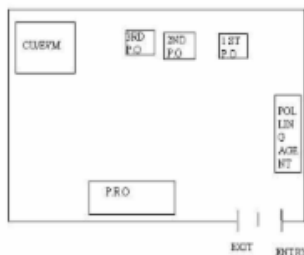

নির্বাচক নিবন্ধন আধিকারিকের স্বাক্ষর

Nazri Naksha

Google Map View

Polling Station Building Front View

Polling Station Front View

Cad View

Key MAP View

বিধানসভা নির্বাচনকেন্দ্রের নং, নাম : 283-বারাবানি
ভাগ নং, নাম : 1-কুমুম কানালী