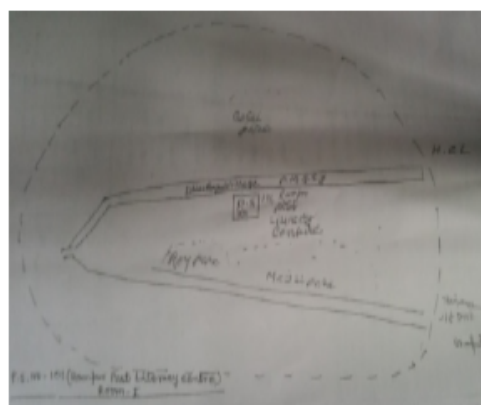

নির্বাচক নিবন্ধন আধিকারিকের স্বাক্ষর

Nazri Naksha

Google Map View

Polling Station Building Front View

Polling Station Front View

Cad View

Key MAP View

1 নাম : রুপা অধিকারী স্বামীর নাম: শিবির অধিকারী বাড়ির নং : n0265 বয়স : 36 লিঙ্গ : মহিলা	NRW1382720	ফটো উপলব্ধ	2 নাম : মিলি অধিকারী পিতার নাম: তপন অধিকারী বাড়ির নং : n0129 বয়স : 37 লিঙ্গ : মহিলা	NRW1720929	ফটো উপলব্ধ	3 নাম : বন্দনা মণ্ডল স্বামীর নাম: সৌমেন চন্দ্র মণ্ডল বাড়ির নং : নীল বয়স : 35 লিঙ্গ : মহিলা	NRW1643584	ফটো উপলব্ধ
4 নাম : অশোক কুমার চক্রবর্তী পিতার নাম: শ্যামাপদ চক্রবর্তী বাড়ির নং : 248 বয়স : 68 লিঙ্গ : পুরুষ	NRW2204857	ফটো উপলব্ধ	5 নাম : অরুণ কুমার দাস পিতার নাম: অপূর্ণা কৃষ্ণ দাস বাড়ির নং : 252 বয়স : 65 লিঙ্গ : পুরুষ	WGL4168928	ফটো উপলব্ধ	6 নাম : প্রীতি সেনগুপ্ত দাস স্বামীর নাম: সুব্রত দাস বাড়ির নং : n0250 বয়স : 25 লিঙ্গ : মহিলা	NRW1865716	ফটো উপলব্ধ
7 নাম : গীতা কর স্বামীর নাম: গোপাল কর বাড়ির নং : n0250 বয়স : 52 লিঙ্গ : মহিলা	WB/38/258/123029	ফটো উপলব্ধ	8 নাম : সুজীত গুপ্তাই পিতার নাম: নির্মল গুপ্তাই বাড়ির নং : 001 বয়স : 25 লিঙ্গ : পুরুষ	NRW1978709	ফটো উপলব্ধ	9 নাম : নির্মল গুপ্তাই পিতার নাম: যশী পদ গুপ্তাই বাড়ির নং : n0089 বয়স : 52 লিঙ্গ : পুরুষ	NRW0931451	ফটো উপলব্ধ
10 নাম : অঞ্জনা গড়াই স্বামীর নাম: নির্মল গড়াই বাড়ির নং : n0089 বয়স : 47 লিঙ্গ : মহিলা	NRW1190370	ফটো উপলব্ধ	11 নাম : অসিত গাইন পিতার নাম: অবতার গাইন বাড়ির নং : n0024 বয়স : 49 লিঙ্গ : পুরুষ	NRW2340784	ফটো উপলব্ধ	12 নাম : চম্পা গাইন স্বামীর নাম: সুবল গাইন বাড়ির নং : n0049 বয়স : 38 লিঙ্গ : মহিলা	DZD2768166	ফটো উপলব্ধ
13 নাম : বিভাস গাইন পিতার নাম: অসিত গাইন বাড়ির নং : n0024 বয়স : 27 লিঙ্গ : পুরুষ	NRW1775980	ফটো উপলব্ধ	14 নাম : শুভজিৎ চক্রবর্তী পিতার নাম: সুকুমার চক্রবর্তী বাড়ির নং : n0214 বয়স : 29 লিঙ্গ : পুরুষ	NRW1577667	ফটো উপলব্ধ	15 নাম : চৈতালী চক্রবর্তী স্বামীর নাম: দেবশীষ চক্রবর্তী বাড়ির নং : n0308 বয়স : 52 লিঙ্গ : মহিলা	NRW1776202	ফটো উপলব্ধ
16 নাম : দেবশীষ চক্রবর্তী পিতার নাম: দুর্গা নাথ চক্রবর্তী বাড়ির নং : n0092 বয়স : 60 লিঙ্গ : পুরুষ	NRW0931576	ফটো উপলব্ধ	17 নাম : যুথিকা চক্রবর্তী স্বামীর নাম: শ্রীমান চক্রবর্তী বাড়ির নং : n0093 বয়স : 58 লিঙ্গ : মহিলা	NRW2308922	ফটো উপলব্ধ	18 নাম : শ্রীমান চক্রবর্তী পিতার নাম: সুরেন্দ্র নাথ চক্রবর্তী বাড়ির নং : এন0769 বয়স : 61 লিঙ্গ : পুরুষ	NRW2055861	ফটো উপলব্ধ
19 নাম : স্বপন কুমার চক্রবর্তী পিতার নাম: সত্যেন্দ্র নাথ চক্রবর্তী বাড়ির নং : n0050 বয়স : 71 লিঙ্গ : পুরুষ	NRW2111839	ফটো উপলব্ধ	20 নাম : দেবযানী চক্রবর্তী স্বামীর নাম: সমীরন চক্রবর্তী বাড়ির নং : n0263 বয়স : 53 লিঙ্গ : মহিলা	NRW2111821	ফটো উপলব্ধ	21 নাম : স্বস্তিক চক্রবর্তী পিতার নাম: শ্রীমান চক্রবর্তী বাড়ির নং : এন0587 বয়স : 23 লিঙ্গ : মহিলা	NRW2040566	ফটো উপলব্ধ
22 নাম : অভিজিৎ চক্রবর্তী পিতার নাম: অশোক কুমার চক্রবর্তী বাড়ির নং : 248 বয়স : 29 লিঙ্গ : পুরুষ	AOJ1952290	ফটো উপলব্ধ	23 নাম : প্রতিমা চক্রবর্তী স্বামীর নাম: অশোক কুমার চক্রবর্তী বাড়ির নং : 248 বয়স : 59 লিঙ্গ : মহিলা	AOJ1131846	ফটো উপলব্ধ	24 নাম : কাকলি সাহা স্বামীর নাম: উত্তম সাহা বাড়ির নং : n0263 বয়স : 43 লিঙ্গ : মহিলা	NRW0905943	ফটো উপলব্ধ
25 নাম : জয়শ্রী মন্ডল পিতার নাম: অমৃত মন্ডল বাড়ির নং : n0012 বয়স : 25 লিঙ্গ : মহিলা	NRW1865237	ফটো উপলব্ধ	26 নাম : অনুদীপা চ্যাটার্জী পিতার নাম: অনূপ কুমার চ্যাটার্জী বাড়ির নং : n0012 বয়স : 44 লিঙ্গ : মহিলা	DZD1706688	ফটো উপলব্ধ	27 নাম : শংকর বর্ধন চৌধুরী পিতার নাম: যোগেশ বর্ধন চৌধুরী বাড়ির নং : n0002 বয়স : 61 লিঙ্গ : পুরুষ	DZD2141844	ফটো উপলব্ধ
28 নাম : সুভেন্দু বিকাশ চৌধুরী পিতার নাম: সুখেন্দু বিকাশ চৌধুরী বাড়ির নং : n0019 বয়স : 56 লিঙ্গ : পুরুষ	NRW1904416	ফটো উপলব্ধ	29 নাম : সম্পা চৌধুরী স্বামীর নাম: শুভেন্দু বিকাশ চৌধুরী বাড়ির নং : 143 বয়স : 55 লিঙ্গ : মহিলা	NRW1190362	ফটো উপলব্ধ	30 নাম : ইন্দুবিকাশ চৌধুরী পিতার নাম: সুখেন্দু বিকাশ চৌধুরী বাড়ির নং : n0019 বয়স : 56 লিঙ্গ : পুরুষ	DZD2526184	ফটো উপলব্ধ