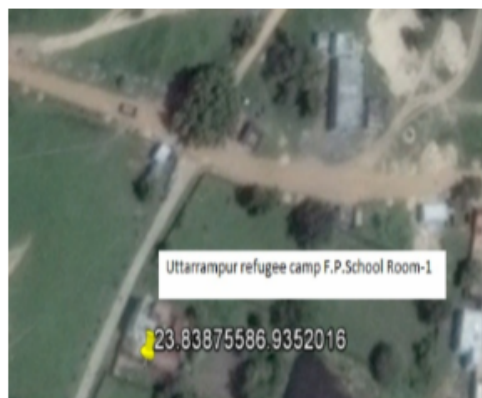

Nazri Naksha