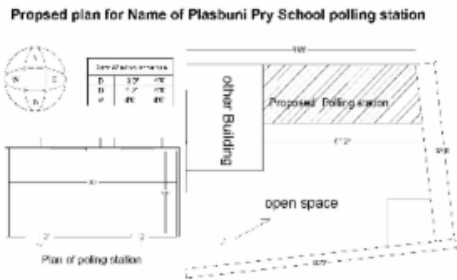

নির্বাচক নিবন্ধন আধিকারিকের স্বাক্ষর

Nazri Naksha

Google Map View

Polling Station Building Front View

Polling Station Front View

Cad View

Key MAP View

1 নাম : দোলন গঁড়াই পিতার নাম: সনাতন গঁড়াই বাড়ির নং : এন0177 বয়স : 22 লিঙ্গ : মহিলা	XTG2378602 ফটো উপলব্ধ	2 নাম : সুজাতা গরাই স্বামীর নাম: কেশব গরাই বাড়ির নং : 181 বয়স : 21 লিঙ্গ : মহিলা	XTG2455855 ফটো উপলব্ধ	3 নাম : গৌরী শঙ্কর গরাই মায়ের নাম: নমিতা গরাই বাড়ির নং : এন0187 বয়স : 25 লিঙ্গ : পুরুষ	XTG2283224 ফটো উপলব্ধ
4 নাম : আশালতা গরাই স্বামীর নাম: গৌড় গরাই বাড়ির নং : এন0191 বয়স : 25 লিঙ্গ : মহিলা	XTG2378446 ফটো উপলব্ধ	5 নাম : সাধি গরাই পিতার নাম: তাপস গরাই বাড়ির নং : এন0182 বয়স : 22 লিঙ্গ : মহিলা	XTG2455921 ফটো উপলব্ধ	6 নাম : পিন্ধী গরাই স্বামীর নাম: সঞ্জয় গরাই বাড়ির নং : নং178 বয়স : 23 লিঙ্গ : মহিলা	XTG2455939 ফটো উপলব্ধ
7 নাম : সুমন গরাই পিতার নাম: অরুণ গরাই বাড়ির নং : নং 191 বয়স : 21 লিঙ্গ : পুরুষ	XTG2455897 ফটো উপলব্ধ	8 নাম : চম্পা ঘোষ স্বামীর নাম: সৌতম ঘোষ বাড়ির নং : n0032 বয়স : 38 লিঙ্গ : মহিলা	XTG2021673 ফটো উপলব্ধ	9 নাম : রুপা ঘোষ স্বামীর নাম: পঙ্কজ ঘোষ বাড়ির নং : n0021 বয়স : 29 লিঙ্গ : মহিলা	XTG2021681 ফটো উপলব্ধ
10 নাম : শ্রীমতী বন্দনা ঘোষ স্বামীর নাম: শ্রী বিপদ তারণ ঘোষ বাড়ির নং : n0067 বয়স : 53 লিঙ্গ : মহিলা	XTG1890375 ফটো উপলব্ধ	11 নাম : বিউটা বাউরী স্বামীর নাম: বিন্দু বাউরী বাড়ির নং : n0062 বয়স : 28 লিঙ্গ : মহিলা	XTG1890326 ফটো উপলব্ধ	12 নাম : বন্দনা বাউরী স্বামীর নাম: বিনয় বাউরী বাড়ির নং : n0052 বয়স : 35 লিঙ্গ : মহিলা	XTG1890227 ফটো উপলব্ধ
13 নাম : শ্যামল ঘোষ পিতার নাম: শান্তিরাম ঘোষ বাড়ির নং : n0054 বয়স : 27 লিঙ্গ : পুরুষ	XTG1890243 ফটো উপলব্ধ	14 নাম : প্রীতম ঘোষ পিতার নাম: আনিল ঘোষ বাড়ির নং : n0033 বয়স : 26 লিঙ্গ : পুরুষ	XTG2021707 ফটো উপলব্ধ	15 নাম : নয়ন বাউরী মায়ের নাম: মনি বাউরী বাড়ির নং : n0051 বয়স : 27 লিঙ্গ : পুরুষ	XTG1890219 ফটো উপলব্ধ
16 নাম : বীণাপানি ঘোষ স্বামীর নাম: ভঙ্কর ঘোষ বাড়ির নং : n0023 বয়স : 44 লিঙ্গ : মহিলা	XTG1780162 ফটো উপলব্ধ	17 নাম : অরিন্জীৎ ঘোষ পিতার নাম: বিবেকানন্দ ঘোষ বাড়ির নং : n0051 বয়স : 29 লিঙ্গ : পুরুষ	XTG1780147 ফটো উপলব্ধ	18 নাম : চিন্ময় ঘোষ পিতার নাম: সুকুমার ঘোষ বাড়ির নং : n0021 বয়স : 30 লিঙ্গ : পুরুষ	XTG1611565 ফটো উপলব্ধ
19 নাম : মৌমিতা ঘোষ স্বামীর নাম: জীবন কৃষ্ণ ঘোষ বাড়ির নং : n0007 বয়স : 34 লিঙ্গ : মহিলা	XTG1511427 ফটো উপলব্ধ	20 নাম : কিরণ ঘোষ পিতার নাম: বরুণ ঘোষ বাড়ির নং : এন0172 বয়স : 21 লিঙ্গ : পুরুষ	XTG2455764 ফটো উপলব্ধ	21 নাম : সুজিএা ঘোষ স্বামীর নাম: রমেশ ঘোষ বাড়ির নং : নং 023 বয়স : 23 লিঙ্গ : মহিলা	XTG2455863 ফটো উপলব্ধ
22 নাম : ভাঙ্কর ঘোষ পিতার নাম: বটু ঘোষ বাড়ির নং : এন0052 বয়স : 25 লিঙ্গ : পুরুষ	XTG2082188 ফটো উপলব্ধ	23 নাম : নবীন ঘোষ মায়ের নাম: সুলেখা ঘোষ বাড়ির নং : এন0021 বয়স : 24 লিঙ্গ : পুরুষ	XTG2283265 ফটো উপলব্ধ	24 নাম : মান্নি ঘোষ স্বামীর নাম: মুন্নাঘ ঘোষ বাড়ির নং : n0034 বয়স : 26 লিঙ্গ : মহিলা	XTG2162535 ফটো উপলব্ধ
25 নাম : পীযুষ কান্তি ঘোষ পিতার নাম: শরৎ ঘোষ বাড়ির নং : n0042 বয়স : 37 লিঙ্গ : পুরুষ	MYB2458297 ফটো উপলব্ধ	26 নাম : মনু ঘোষ পিতার নাম: বিষ্ণু গোপাল ঘোষ বাড়ির নং : n0043 বয়স : 35 লিঙ্গ : পুরুষ	XTG1239037 ফটো উপলব্ধ	27 নাম : মুনমুন ঘোষ স্বামীর নাম: পবন কুমার ঘোষ বাড়ির নং : n0145 বয়স : 30 লিঙ্গ : মহিলা	XTG2162642 ফটো উপলব্ধ
28 নাম : মুন্নাঘ ঘোষ পিতার নাম: সুকুমার ঘোষ বাড়ির নং : এন0021 বয়স : 23 লিঙ্গ : পুরুষ	XTG2283083 ফটো উপলব্ধ	29 নাম : বাপ্পা ঘোষ পিতার নাম: মধুসূদন ঘোষ বাড়ির নং : n0033 বয়স : 28 লিঙ্গ : পুরুষ	XTG1779933 ফটো উপলব্ধ	30 নাম : পিয়ালী ঘোষ স্বামীর নাম: সন্দীপ ঘোষ বাড়ির নং : এন0047 বয়স : 23 লিঙ্গ : মহিলা	XTG2283455 ফটো উপলব্ধ