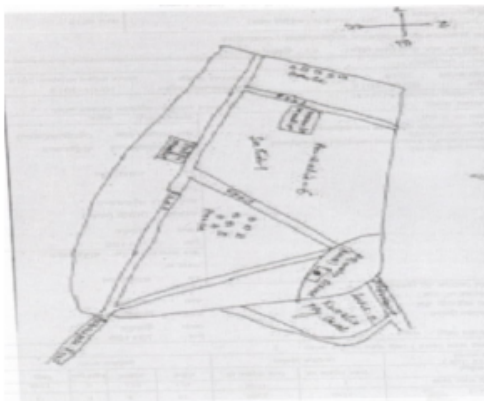

Nazri Naksha