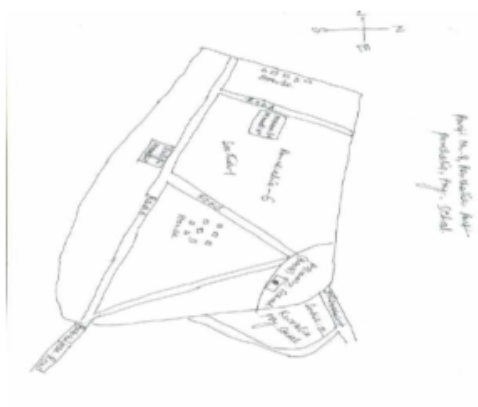

নির্বাচক নিবন্ধন আধিকারিকের স্বাক্ষর

Nazri Naksha

Google Map View

Polling Station Building Front View

Polling Station Front View

Cad View

Key MAP View

1	MYB2207835	নাম : সুধীর অধিকারী পিতার নাম: জয়দেব অধিকারী বাড়ির নং : n0002 বয়স : 85 লিঙ্গ : পুরুষ	ফটো উপলব্ধ	2	WB/42/287/366741	নাম : ভুন্দুবালা অধিকারী স্বামীর নাম: সুধীর অধিকারী বাড়ির নং : n0002 বয়স : 79 লিঙ্গ : মহিলা	ফটো উপলব্ধ	3	MYB2513299	নাম : মকর অধিকারী পিতার নাম: সুধীর অধিকারী বাড়ির নং : n0002 বয়স : 44 লিঙ্গ : পুরুষ	ফটো উপলব্ধ
4	MYB2513307	নাম : মিঠু অধিকারী স্বামীর নাম: মকর অধিকারী বাড়ির নং : n0002 বয়স : 38 লিঙ্গ : মহিলা	ফটো উপলব্ধ	5	XTG2382539	নাম : সনকা কর্মকার স্বামীর নাম: রাজকুমার কর্মকার বাড়ির নং : এন0183 বয়স : 23 লিঙ্গ : মহিলা	ফটো উপলব্ধ	6	XTG2382638	নাম : রাজকুমার কর্মকার পিতার নাম: মনোরঞ্জন কর্মকার বাড়ির নং : এন0183 বয়স : 24 লিঙ্গ : পুরুষ	ফটো উপলব্ধ
7	XTG2382554	নাম : প্রতিমা কিস্ক স্বামীর নাম: মন কিস্ক বাড়ির নং : এন0254 বয়স : 23 লিঙ্গ : মহিলা	ফটো উপলব্ধ	8	XTG2451359	নাম : উজ্জ্বলা গরুই স্বামীর নাম: বিমান গরুই বাড়ির নং : n0052 বয়স : 63 লিঙ্গ : মহিলা	ফটো উপলব্ধ	9	MYB2346732	নাম : মৃণ্ময় গরুই পিতার নাম: সুনীল গরুই বাড়ির নং : n0104 বয়স : 39 লিঙ্গ : পুরুষ	ফটো উপলব্ধ
10	XTG2516938	নাম : সীমা গরুই পিতার নাম: মহাদেব গরুই বাড়ির নং : পেঁচালিয়া বয়স : 21 লিঙ্গ : মহিলা	ফটো উপলব্ধ	11	XTG2520054	নাম : জ্যোতির্ময়ী গরুই পিতার নাম: শ্রীকণ্ঠ গরুই বাড়ির নং : পেঁচালিয়া বয়স : 20 লিঙ্গ : মহিলা	ফটো উপলব্ধ	12	XTG2520351	নাম : রীনা গরুই পিতার নাম: মহাদেব গরুই বাড়ির নং : পেঁচালিয়া বয়স : 20 লিঙ্গ : মহিলা	ফটো উপলব্ধ
13	XTG2524056	নাম : সুমা কুমারী স্বামীর নাম: মনোতোষ গরুই বাড়ির নং : এন0122 বয়স : 23 লিঙ্গ : মহিলা	ফটো উপলব্ধ	14	XTG2524213	নাম : মনোতোষ গরুই পিতার নাম: নির্মল গরুই বাড়ির নং : এন0122 বয়স : 34 লিঙ্গ : পুরুষ	ফটো উপলব্ধ	15	XTG2171486	নাম : সত্যজ্যোতি গরুই পিতার নাম: অমল গরুই বাড়ির নং : পেঁচালিয়া বয়স : 25 লিঙ্গ : পুরুষ	ফটো উপলব্ধ
16	MYB2209534	নাম : সন্তোষ গরুই মায়ের নাম: পেঁচুবালা গরুই বাড়ির নং : n0016 বয়স : 38 লিঙ্গ : পুরুষ	ফটো উপলব্ধ	17	WB/42/287/366529	নাম : মানিক চন্দ্র গরুই পিতার নাম: আনন্দ মোহন গরুই বাড়ির নং : n0104 বয়স : 69 লিঙ্গ : পুরুষ	ফটো উপলব্ধ	18	MYB2207876	নাম : তন্ময় গরুই পিতার নাম: মানিক চন্দ্র গরুই বাড়ির নং : n0104 বয়স : 44 লিঙ্গ : পুরুষ	ফটো উপলব্ধ
19	XTG1892363	নাম : মাগারাম গরুই পিতার নাম: বরুণ গরুই বাড়ির নং : n0240 বয়স : 27 লিঙ্গ : পুরুষ	ফটো উপলব্ধ	20	XTG1995380	নাম : জগৎজ্যোতি গরুই পিতার নাম: অমল গরুই বাড়ির নং : n0106 বয়স : 26 লিঙ্গ : পুরুষ	ফটো উপলব্ধ	21	XTG1995406	নাম : রিঙ্কু গরুই স্বামীর নাম: অক্ষয় গরুই বাড়ির নং : n0053 বয়স : 26 লিঙ্গ : মহিলা	ফটো উপলব্ধ
22	XTG1995422	নাম : বনলতা গরুই স্বামীর নাম: মৃণ্ময় গরুই বাড়ির নং : n0104 বয়স : 26 লিঙ্গ : মহিলা	ফটো উপলব্ধ	23	XTG1783570	নাম : রূপালী গরুই স্বামীর নাম: লালটু গরুই বাড়ির নং : n0004 বয়স : 29 লিঙ্গ : মহিলা	ফটো উপলব্ধ	24	XTG1783596	নাম : স্বপন গরুই পিতার নাম: অমর গরুই বাড়ির নং : 161 বয়স : 30 লিঙ্গ : পুরুষ	ফটো উপলব্ধ
25	XTG1783786	নাম : কবিতা গড়াই স্বামীর নাম: সন্তোষ গড়াই বাড়ির নং : n0006 বয়স : 28 লিঙ্গ : মহিলা	ফটো উপলব্ধ	26	MYB2207926	নাম : বুদ্ধদেব গরুই পিতার নাম: দামোদর গরুই বাড়ির নং : n0053 বয়স : 43 লিঙ্গ : পুরুষ	ফটো উপলব্ধ	27	XTG1350412	নাম : চন্দনা গরুই স্বামীর নাম: বিজয় গরুই বাড়ির নং : n0060 বয়স : 36 লিঙ্গ : মহিলা	ফটো উপলব্ধ
28	XTG1783539	নাম : বুদ্ধ গরুই পিতার নাম: ধীরেন গরুই বাড়ির নং : n0016 বয়স : 28 লিঙ্গ : পুরুষ	ফটো উপলব্ধ	29	XTG1783547	নাম : সুচিত্রা গরুই স্বামীর নাম: নীলু গরুই বাড়ির নং : n0016 বয়স : 30 লিঙ্গ : মহিলা	ফটো উপলব্ধ	30	MYB2460343	নাম : তপন গরুই পিতার নাম: অমর গরুই বাড়ির নং : n0121 বয়স : 34 লিঙ্গ : পুরুষ	ফটো উপলব্ধ