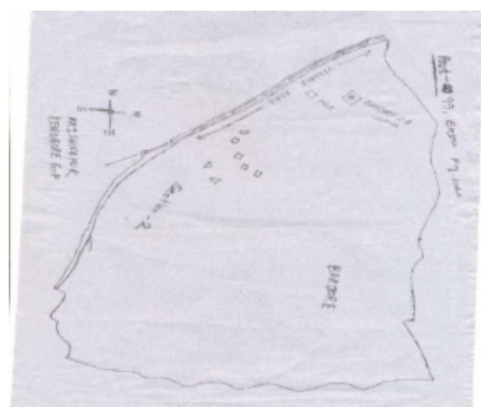

নির্বাচক নিবন্ধন আধিকারিকের স্বাক্ষর

Nazri Naksha

Google Map View

Polling Station Building Front View

Polling Station Front View

Cad View

Key MAP View

বিধানসভা নির্বাচনক্ষেত্রের নং, নাম : 284-দুবরাজপুর
ভাগ নং, নাম : 1-গ্রাম-বড়জোড়,ভবানীগঞ্জ (অংশ)