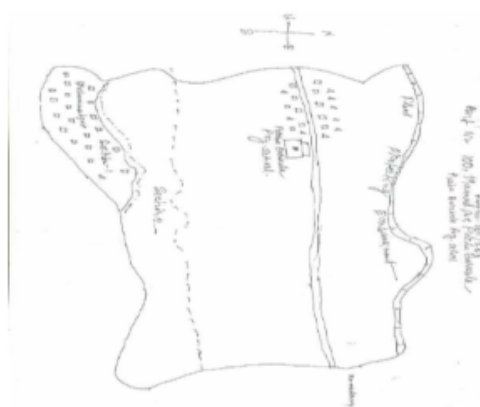

Key MAP View