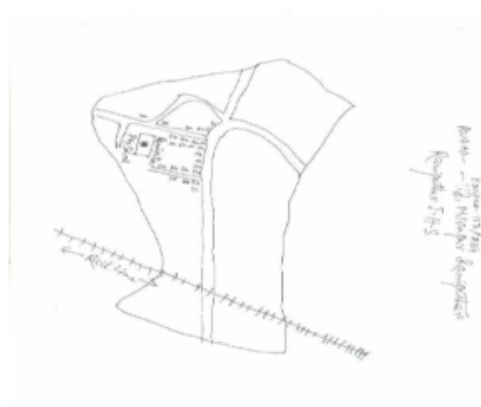

নির্বাচক নিবন্ধন আধিকারিকের স্বাক্ষর

Nazri Naksha

Google Map View

Polling Station Building Front View

Polling Station Front View

Cad View

Key MAP View

বিধানসভা নির্বাচনক্ষেত্রের নং, নাম : 284-দুবরাজপুর
ভাগ নং, নাম : 1-গ্রাম-মীরাপুর