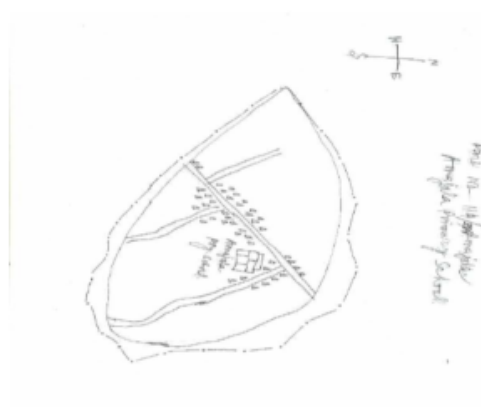

নির্বাচক নিবন্ধন আধিকারিকের স্বাক্ষর

Nazri Naksha

Google Map View

Polling Station Building Front View

Polling Station Front View

Cad View

Key MAP View

1	XTG2591980	নাম : পূর্ণিমা কুন্ই স্বামীর নাম: গঙ্গাধর কুন্ই বাড়ির নং : n0001 বয়স : 57 লিঙ্গ : মহিলা	ফটো উপলব্ধ	2	XTG2452118	নাম : পবন কাঁড়ি পিতার নাম: ভৈরব কাঁড়ি বাড়ির নং : এন0056 বয়স : 49 লিঙ্গ : পুরুষ	ফটো উপলব্ধ	3	XTG2582575	নাম : জয়ন্ত কাঁড়ি পিতার নাম: পবন কাঁড়ি বাড়ির নং : এন0056 বয়স : 21 লিঙ্গ : পুরুষ	ফটো উপলব্ধ
4	XTG1375542	নাম : হীরা কাঁড়ি স্বামীর নাম: পবন কাঁড়ি বাড়ির নং : এন0056 বয়স : 39 লিঙ্গ : মহিলা	ফটো উপলব্ধ	5	XTG2332286	নাম : কল্যাণ গোপ পিতার নাম: বলাই গোপ বাড়ির নং : এন0051 বয়স : 23 লিঙ্গ : পুরুষ	ফটো উপলব্ধ	6	MYB2289254	নাম : বিরজা গোপ স্বামীর নাম: মনোরঞ্জন গোপ বাড়ির নং : n0051 বয়স : 40 লিঙ্গ : মহিলা	ফটো উপলব্ধ
7	XTG1921360	নাম : অক্ষয় গোপ পিতার নাম: বিশ্বনাথ গোপ বাড়ির নং : n0153 বয়স : 27 লিঙ্গ : পুরুষ	ফটো উপলব্ধ	8	XTG1826809	নাম : আরাধনা গোপ স্বামীর নাম: নিশিকান্ত গোপ বাড়ির নং : n0005 বয়স : 32 লিঙ্গ : মহিলা	ফটো উপলব্ধ	9	XTG2210847	নাম : রিঙ্কি গোপ স্বামীর নাম: হরিদাস গোপ বাড়ির নং : n0002 বয়স : 24 লিঙ্গ : মহিলা	ফটো উপলব্ধ
10	WB/42/287/528436	নাম : মাধাই গোপ পিতার নাম: ধরম গোপ বাড়ির নং : n0002 বয়স : 59 লিঙ্গ : পুরুষ	ফটো উপলব্ধ	11	WB/42/287/528237	নাম : রুঞ্জিনী গোপ স্বামীর নাম: মাধাই গোপ বাড়ির নং : n0002 বয়স : 56 লিঙ্গ : মহিলা	ফটো উপলব্ধ	12	XTG1553973	নাম : মিলন গোপ পিতার নাম: বেণীমাধব গোপ বাড়ির নং : n0002 বয়স : 32 লিঙ্গ : পুরুষ	ফটো উপলব্ধ
13	WB/42/287/528313	নাম : আন্মা গোপ স্বামীর নাম: নিমাই গোপ বাড়ির নং : n0003 বয়স : 51 লিঙ্গ : মহিলা	ফটো উপলব্ধ	14	XTG0482240	নাম : সন্ন্যাসী গোপ পিতার নাম: অনন্ত গোপ বাড়ির নং : n0003 বয়স : 53 লিঙ্গ : পুরুষ	ফটো উপলব্ধ	15	WB/42/287/528399	নাম : অশোক গোপ পিতার নাম: কালিদাস গোপ বাড়ির নং : n0004 বয়স : 59 লিঙ্গ : পুরুষ	ফটো উপলব্ধ
16	MYB1255280	নাম : প্রতিমা গোপ স্বামীর নাম: দুলাল গোপ বাড়ির নং : n0054 বয়স : 46 লিঙ্গ : মহিলা	ফটো উপলব্ধ	17	WB/42/287/528415	নাম : দুলাল গোপ পিতার নাম: শঙ্কর গোপ বাড়ির নং : n0054 বয়স : 49 লিঙ্গ : পুরুষ	ফটো উপলব্ধ	18	WB/42/287/528248	নাম : চাইনা গোপ পিতার নাম: শঙ্কর গোপ বাড়ির নং : n0054 বয়স : 55 লিঙ্গ : মহিলা	ফটো উপলব্ধ
19	XTG1554120	নাম : বন্দা গোপ স্বামীর নাম: রজত গোপ বাড়ির নং : n0051 বয়স : 35 লিঙ্গ : মহিলা	ফটো উপলব্ধ	20	XTG0482349	নাম : রজত গোপ পিতার নাম: কানাই গোপ বাড়ির নং : n0051 বয়স : 42 লিঙ্গ : পুরুষ	ফটো উপলব্ধ	21	MYB1254770	নাম : মনোরঞ্জন গোপ পিতার নাম: কানাই গোপ বাড়ির নং : n0051 বয়স : 46 লিঙ্গ : পুরুষ	ফটো উপলব্ধ
22	WB/42/287/528065	নাম : পূর্ণিমা গোপ স্বামীর নাম: বলাই গোপ বাড়ির নং : n0051 বয়স : 53 লিঙ্গ : মহিলা	ফটো উপলব্ধ	23	WB/42/287/528017	নাম : বলাই গোপ পিতার নাম: হরেন গোপ বাড়ির নং : n0051 বয়স : 63 লিঙ্গ : পুরুষ	ফটো উপলব্ধ	24	XTG1286822	নাম : নিশিকান্ত গোপ পিতার নাম: জগন্নাথ গোপ বাড়ির নং : n0005 বয়স : 34 লিঙ্গ : পুরুষ	ফটো উপলব্ধ
25	WB/42/287/528312	নাম : দুলী গোপ স্বামীর নাম: জগন্নাথ গোপ বাড়ির নং : n0005 বয়স : 57 লিঙ্গ : মহিলা	ফটো উপলব্ধ	26	WB/42/287/528270	নাম : জগন্নাথ গোপ পিতার নাম: কালিদাস গোপ বাড়ির নং : n0005 বয়স : 61 লিঙ্গ : পুরুষ	ফটো উপলব্ধ	27	MYB2534055	নাম : অর্চনা গোপ স্বামীর নাম: কৃষ্ণ গোপ বাড়ির নং : 226 বয়স : 38 লিঙ্গ : মহিলা	ফটো উপলব্ধ
28	WB/42/287/528325	নাম : কৃষ্ণ গোপ পিতার নাম: কালীদাস গোপ বাড়ির নং : n0004 বয়স : 51 লিঙ্গ : পুরুষ	ফটো উপলব্ধ	29	XTG1554187	নাম : লক্ষন গোপ পিতার নাম: বিশ্বনাথ গোপ বাড়ির নং : n0004 বয়স : 32 লিঙ্গ : পুরুষ	ফটো উপলব্ধ	30	WB/42/287/528315	নাম : মল্লিকা গোপ স্বামীর নাম: বিশ্বনাথ গোপ বাড়ির নং : n0004 বয়স : 53 লিঙ্গ : মহিলা	ফটো উপলব্ধ