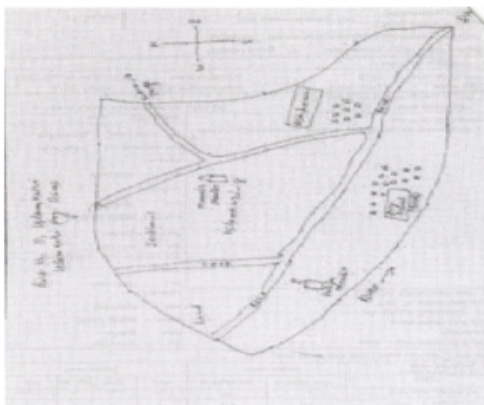

Nazri Naksha