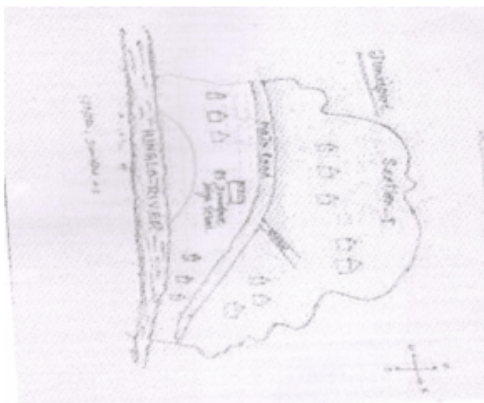

নির্বাচক নিবন্ধন আধিকারিকের স্বাক্ষর

Nazri Naksha

Google Map View

Polling Station Building Front View

Polling Station Front View

Cad View

Key MAP View

1 নাম : বিস্ব ডোম পিতার নাম: হাবল ডোম বাড়ির নং : n0119 বয়স : 34 লিঙ্গ : পুরুষ	XTG1378835	ফটো উপলব্ধ	2 নাম : কল্পনা ডোম স্বামীর নাম: শক্তি ডোম বাড়ির নং : n0119 বয়স : 33 লিঙ্গ : মহিলা	XTG1378918	ফটো উপলব্ধ	3 নাম : শক্তি ডোম পিতার নাম: হাবল ডোম বাড়ির নং : n0119 বয়স : 37 লিঙ্গ : পুরুষ	MYB2480622	ফটো উপলব্ধ
4 নাম : চৈতালী ধীবর স্বামীর নাম: বিপদ তারন ধীবর বাড়ির নং : n0036 বয়স : 34 লিঙ্গ : মহিলা	XTG1558931	ফটো উপলব্ধ	5 নাম : বিপদতারন ধীবর পিতার নাম: দুলাল ধীবর বাড়ির নং : n0036 বয়স : 40 লিঙ্গ : পুরুষ	MYB2480614	ফটো উপলব্ধ	6 নাম : অভিজিৎ ডোম মায়ের নাম: জ্যোতা ডোম বাড়ির নং : এন0036 বয়স : 23 লিঙ্গ : পুরুষ	XTG2316396	ফটো উপলব্ধ
7 নাম : দীপা মন্ডল স্বামীর নাম: শুভজিৎ মন্ডল বাড়ির নং : এন0036 বয়স : 23 লিঙ্গ : মহিলা	XTG2316412	ফটো উপলব্ধ	8 নাম : অশ্বেষা মন্ডল পিতার নাম: নিতাই মন্ডল বাড়ির নং : এন0036 বয়স : 23 লিঙ্গ : মহিলা	XTG2316453	ফটো উপলব্ধ	9 নাম : রিয়া ডোম স্বামীর নাম: বিস্ব ডোম বাড়ির নং : এন0119 বয়স : 22 লিঙ্গ : মহিলা	XTG2382166	ফটো উপলব্ধ
10 নাম : শিবানী গোস্বামী স্বামীর নাম: স্বরূপ গোস্বামী বাড়ির নং : এন0001 বয়স : 26 লিঙ্গ : মহিলা	XTG2073237	ফটো উপলব্ধ	11 নাম : সুমন্ত্র গোস্বামী পিতার নাম: তুষারকান্তি গোস্বামী বাড়ির নং : এন0002 বয়স : 22 লিঙ্গ : পুরুষ	XTG2460194	ফটো উপলব্ধ	12 নাম : সৌম্যদীপ্ত গোস্বামী পিতার নাম: সুভাষ গোস্বামী বাড়ির নং : n0161 বয়স : 34 লিঙ্গ : পুরুষ	XTG1293422	ফটো উপলব্ধ
13 নাম : কৃষ্ণদাস গোস্বামী পিতার নাম: শক্তিপদ গোস্বামী বাড়ির নং : n0001 বয়স : 76 লিঙ্গ : পুরুষ	XTG2450039	ফটো উপলব্ধ	14 নাম : রাঙ্গা গোস্বামী স্বামীর নাম: সুভাস গোস্বামী বাড়ির নং : n0161 বয়স : 66 লিঙ্গ : মহিলা	XTG2518694	ফটো উপলব্ধ	15 নাম : গায়ত্রী গোস্বামী স্বামীর নাম: ফটিক গোস্বামী বাড়ির নং : n0003 বয়স : 66 লিঙ্গ : মহিলা	WB/42/287/567045	ফটো উপলব্ধ
16 নাম : তুষারকান্তি গোস্বামী পিতার নাম: দয়াময় গোস্বামী বাড়ির নং : n0002 বয়স : 50 লিঙ্গ : পুরুষ	WB/42/287/567470	ফটো উপলব্ধ	17 নাম : করুণাময়ী গোস্বামী স্বামীর নাম: দয়াময় গোস্বামী বাড়ির নং : n0002 বয়স : 76 লিঙ্গ : মহিলা	WB/42/287/567044	ফটো উপলব্ধ	18 নাম : স্বরূপ গোস্বামী পিতার নাম: ফটিক গোস্বামী বাড়ির নং : n0001 বয়স : 46 লিঙ্গ : পুরুষ	MYB2302321	ফটো উপলব্ধ
19 নাম : চায়না গোস্বামী স্বামীর নাম: কৃষ্ণদাস গোস্বামী বাড়ির নং : n0001 বয়স : 71 লিঙ্গ : মহিলা	WB/42/287/567100	ফটো উপলব্ধ	20 নাম : গীতা গোস্বামী স্বামীর নাম: আশীষ গোস্বামী বাড়ির নং : n0160 বয়স : 71 লিঙ্গ : মহিলা	WB/42/287/570295	ফটো উপলব্ধ	21 নাম : আশীষ গোস্বামী পিতার নাম: শ্যামাপদ গোস্বামী বাড়ির নং : n0160 বয়স : 73 লিঙ্গ : পুরুষ	WB/42/287/570289	ফটো উপলব্ধ
22 নাম : মালতী গোস্বামী স্বামীর নাম: বিশ্বনাথ গোস্বামী বাড়ির নং : n0005 বয়স : 71 লিঙ্গ : মহিলা	WB/42/287/567268	ফটো উপলব্ধ	23 নাম : বরনা গোস্বামী পিতার নাম: ভুতনাথ গোস্বামী বাড়ির নং : n0004 বয়স : 49 লিঙ্গ : মহিলা	WB/42/287/567380	ফটো উপলব্ধ	24 নাম : লক্ষ্মীরানী গোস্বামী স্বামীর নাম: ভুতনাথ গোস্বামী বাড়ির নং : n0004 বয়স : 75 লিঙ্গ : মহিলা	WB/42/287/567381	ফটো উপলব্ধ
25 নাম : গিরিধারী গোস্বামী পিতার নাম: আশীষ গোস্বামী বাড়ির নং : n0160 বয়স : 44 লিঙ্গ : পুরুষ	XTG0549790	ফটো উপলব্ধ	26 নাম : প্রেমাদাসী ঘোষ স্বামীর নাম: সরোজকুমার ঘোষ বাড়ির নং : n0059 বয়স : 54 লিঙ্গ : মহিলা	MYB2479087	ফটো উপলব্ধ	27 নাম : সুজিত কুমার ঘোষ পিতার নাম: দয়াময় ঘোষ বাড়ির নং : n0059 বয়স : 40 লিঙ্গ : পুরুষ	MYB2303683	ফটো উপলব্ধ
28 নাম : চঞ্চল ঘোষ পিতার নাম: সরজিৎ ঘোষ বাড়ির নং : n0006 বয়স : 40 লিঙ্গ : পুরুষ	MYB2303667	ফটো উপলব্ধ	29 নাম : মানসী ঘোষ স্বামীর নাম: সুধাময় ঘোষ বাড়ির নং : n0060 বয়স : 46 লিঙ্গ : মহিলা	MYB2367258	ফটো উপলব্ধ	30 নাম : সুধাময় ঘোষ পিতার নাম: রতন ঘোষ বাড়ির নং : n0060 বয়স : 51 লিঙ্গ : পুরুষ	XTG2655074	ফটো উপলব্ধ