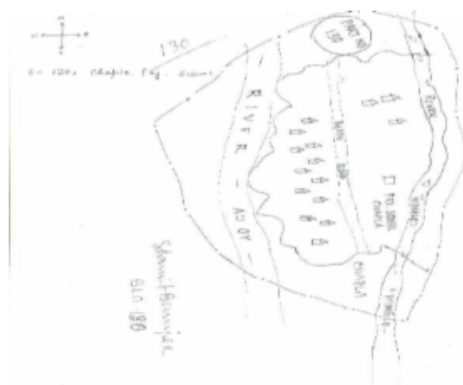

নির্বাচক নিবন্ধন আধিকারিকের স্বাক্ষর

Nazri Naksha

Google Map View

Polling Station Building Front View

Polling Station Front View

Cad View

Key MAP View

1	MYB2479285	নাম : মৃত্যঞ্জয় দাস পিতার নাম: সন্তোষ দাস বাড়ির নং : n0108 বয়স : 37 লিঙ্গ : পুরুষ	ফটো উপলব্ধ	2	WB/42/287/570332	নাম : আন্না গোস্বামী স্বামীর নাম: দুলাল গোস্বামী বাড়ির নং : n0001 বয়স : 67 লিঙ্গ : মহিলা	ফটো উপলব্ধ	3	WB/42/287/570345	নাম : দুলাল গোস্বামী পিতার নাম: শ্যামাপদ গোস্বামী বাড়ির নং : n0001 বয়স : 71 লিঙ্গ : পুরুষ	ফটো উপলব্ধ
4	XTG1559038	নাম : লিটু ঘোষ স্বামীর নাম: সুব্রত ঘোষ বাড়ির নং : n0066 বয়স : 33 লিঙ্গ : মহিলা	ফটো উপলব্ধ	5	MYB1259324	নাম : অনিতারাণী ঘোষ স্বামীর নাম: গোপাল চন্দ্র ঘোষ বাড়ির নং : n0066 বয়স : 46 লিঙ্গ : মহিলা	ফটো উপলব্ধ	6	MYB2303238	নাম : শিউলী রানী ঘোষ পিতার নাম: নেপাল ঘোষ বাড়ির নং : n0066 বয়স : 40 লিঙ্গ : মহিলা	ফটো উপলব্ধ
7	MYB1986884	নাম : নেপাল ঘোষ পিতার নাম: সনাতন ঘোষ বাড়ির নং : n0066 বয়স : 42 লিঙ্গ : পুরুষ	ফটো উপলব্ধ	8	WB/42/287/570187	নাম : গোপাল ঘোষ পিতার নাম: সনাতন ঘোষ বাড়ির নং : n0066 বয়স : 55 লিঙ্গ : পুরুষ	ফটো উপলব্ধ	9	WB/42/287/570054	নাম : উষারাণী ঘোষ স্বামীর নাম: সনাতন ঘোষ বাড়ির নং : n0066 বয়স : 86 লিঙ্গ : মহিলা	ফটো উপলব্ধ
10	XTG1293307	নাম : সমীর ঘোষ পিতার নাম: সুভাষ ঘোষ বাড়ির নং : n0062 বয়স : 35 লিঙ্গ : পুরুষ	ফটো উপলব্ধ	11	WB/42/287/570056	নাম : বাসনা ঘোষ স্বামীর নাম: সুভাষ ঘোষ বাড়ির নং : n0062 বয়স : 61 লিঙ্গ : মহিলা	ফটো উপলব্ধ	12	WB/42/287/570055	নাম : সুভাষ ঘোষ পিতার নাম: সুরেন্দ্র ঘোষ বাড়ির নং : n0062 বয়স : 66 লিঙ্গ : পুরুষ	ফটো উপলব্ধ
13	XTG2516862	নাম : সুস্মিতা ঘোষ পিতার নাম: নেপাল ঘোষ বাড়ির নং : ০০৬৬ বয়স : 20 লিঙ্গ : পুরুষ	ফটো উপলব্ধ	14	MYB2536696	নাম : সুব্রত ঘোষ পিতার নাম: সুভাষ চন্দ্র ঘোষ বাড়ির নং : n0062 বয়স : 38 লিঙ্গ : পুরুষ	ফটো উপলব্ধ	15	XTG2027563	নাম : সোমনাথ ঘোষ পিতার নাম: গোপাল ঘোষ বাড়ির নং : n0066 বয়স : 27 লিঙ্গ : পুরুষ	ফটো উপলব্ধ
16	XTG2027506	নাম : কার্তিক চক্রবর্তী পিতার নাম: মাধব চক্রবর্তী বাড়ির নং : n0026 বয়স : 28 লিঙ্গ : পুরুষ	ফটো উপলব্ধ	17	MYB1259274	নাম : অনিতা রানী চক্রবর্তী স্বামীর নাম: মাধব চক্রবর্তী বাড়ির নং : n0026 বয়স : 49 লিঙ্গ : মহিলা	ফটো উপলব্ধ	18	WB/42/287/570158	নাম : মাধব চক্রবর্তী পিতার নাম: সুধীর চক্রবর্তী বাড়ির নং : n0026 বয়স : 54 লিঙ্গ : পুরুষ	ফটো উপলব্ধ
19	XTG1833821	নাম : সৃজন চক্রবর্তী পিতার নাম: মাধব চক্রবর্তী বাড়ির নং : n0026 বয়স : 28 লিঙ্গ : পুরুষ	ফটো উপলব্ধ	20	XTG2186823	নাম : মালতী চক্রবর্তী পিতার নাম: মাধব চক্রবর্তী বাড়ির নং : n0026 বয়স : 24 লিঙ্গ : মহিলা	ফটো উপলব্ধ	21	XTG1293562	নাম : জয়ন্ত চৌধুরী পিতার নাম: সুশান্ত চৌধুরী বাড়ির নং : n0083 বয়স : 35 লিঙ্গ : পুরুষ	ফটো উপলব্ধ
22	MYB2025369	নাম : সঞ্জয় কুমার দাস পিতার নাম: সন্তোষ কুমার দাস বাড়ির নং : n0109 বয়স : 43 লিঙ্গ : পুরুষ	ফটো উপলব্ধ	23	MYB2429736	নাম : ধনঞ্জয় দাস পিতার নাম: সন্তোষ দাস বাড়ির নং : n0106 বয়স : 39 লিঙ্গ : পুরুষ	ফটো উপলব্ধ	24	WB/42/287/570344	নাম : সন্ধ্যা দাস স্বামীর নাম: সন্তোষ দাস বাড়ির নং : n0049 বয়স : 71 লিঙ্গ : মহিলা	ফটো উপলব্ধ
25	WB/42/287/570328	নাম : সন্তোষ দাস পিতার নাম: সতীশ দাস বাড়ির নং : n0049 বয়স : 76 লিঙ্গ : পুরুষ	ফটো উপলব্ধ	26	XTG1833730	নাম : সুখমা দাস স্বামীর নাম: সঞ্জয় কুমার দাস বাড়ির নং : n0109 বয়স : 30 লিঙ্গ : মহিলা	ফটো উপলব্ধ	27	XTG1293695	নাম : সত্যঞ্জয় দাস পিতার নাম: সন্তোষ দাস বাড়ির নং : n0107 বয়স : 34 লিঙ্গ : পুরুষ	ফটো উপলব্ধ
28	XTG2037083	নাম : সহিতা দে (মন্ডল) স্বামীর নাম: দীপক মন্ডল বাড়ির নং : n0137 বয়স : 29 লিঙ্গ : মহিলা	ফটো উপলব্ধ	29	XTG1459916	নাম : অনুসূয়া প্রামানিক স্বামীর নাম: বাপি প্রামানিক বাড়ির নং : n0014 বয়স : 38 লিঙ্গ : মহিলা	ফটো উপলব্ধ	30	XTG2091577	নাম : স্বপন মন্ডল মায়ের নাম: গীতা মন্ডল বাড়ির নং : এন0014 বয়স : 25 লিঙ্গ : পুরুষ	ফটো উপলব্ধ