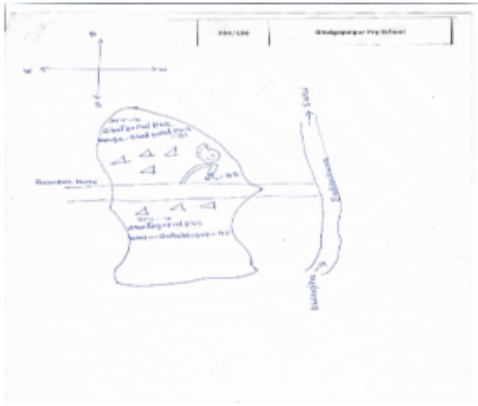

Nazri Naksha