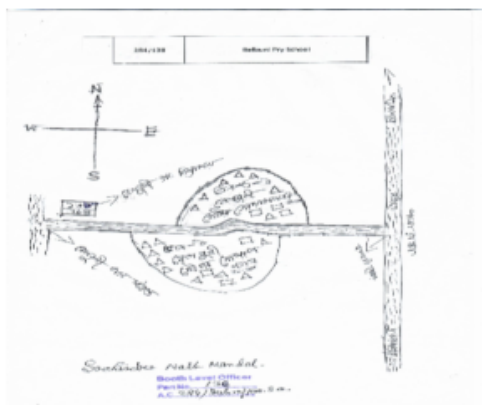

Nazri Naksha