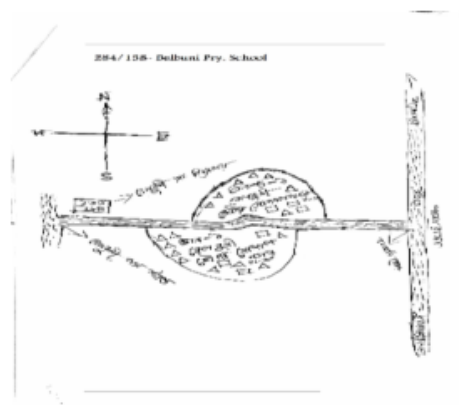

নির্বাচক নিবন্ধন আধিকারিকের স্বাক্ষর

Nazri Naksha

Google Map View

Polling Station Building Front View

Polling Station Front View

Cad View

Key MAP View

1 নাম : অর্চনা কাঁড়ি স্বামীর নাম: উদয়চন্দ্র কাঁড়ি বাড়ির নং : 175 বয়স : 35 লিঙ্গ : মহিলা	XTG1379833 ফটো উপলব্ধ	2 নাম : হৃদয় চন্দ্র কাঁড়ি পিতার নাম: পান্নালাল কাঁড়ি বাড়ির নং : n0012 বয়স : 32 লিঙ্গ : পুরুষ	XTG1561273 ফটো উপলব্ধ	3 নাম : উদয় চন্দ্র কাঁড়ি পিতার নাম: পান্নালাল কাঁড়ি বাড়ির নং : 175 বয়স : 39 লিঙ্গ : পুরুষ	MYB2446946 ফটো উপলব্ধ
4 নাম : অনলা কাঁড়ি স্বামীর নাম: পান্নালাল কাঁড়ি বাড়ির নং : n0012 বয়স : 53 লিঙ্গ : মহিলা	WB/42/287/222250 ফটো উপলব্ধ	5 নাম : পান্নালাল কাঁড়ি পিতার নাম: ভৈরব কাঁড়ি বাড়ির নং : n0012 বয়স : 57 লিঙ্গ : পুরুষ	WB/42/287/222636 ফটো উপলব্ধ	6 নাম : চন্দনা কাঁড়ি স্বামীর নাম: হৃদয় চন্দ্র কাঁড়ি বাড়ির নং : n0012 বয়স : 28 লিঙ্গ : মহিলা	XTG1836428 ফটো উপলব্ধ
7 নাম : লক্ষ্মী বাউরী স্বামীর নাম: সন্যাসী বাউরী বাড়ির নং : N0124 বয়স : 40 লিঙ্গ : মহিলা	XTG2226264 ফটো উপলব্ধ	8 নাম : চরন বাপ্দী পিতার নাম: যুদ্ধ বাপ্দী বাড়ির নং : এন0124 বয়স : 25 লিঙ্গ : পুরুষ	XTG2041119 ফটো উপলব্ধ	9 নাম : মিঠু মণ্ডল স্বামীর নাম: কৃষ্ণগোপাল মণ্ডল বাড়ির নং : n0124 বয়স : 42 লিঙ্গ : মহিলা	MYB2129237 ফটো উপলব্ধ
10 নাম : মায়ী বাপ্দী স্বামীর নাম: চরণ বাপ্দী বাড়ির নং : এন00010 বয়স : 22 লিঙ্গ : মহিলা	XTG2494227 ফটো উপলব্ধ	11 নাম : রাজেশ বাউরী পিতার নাম: অধিন বাউরী বাড়ির নং : এন0000 বয়স : 23 লিঙ্গ : পুরুষ	XTG2494235 ফটো উপলব্ধ	12 নাম : সন্ন্যাসী বাউরী পিতার নাম: কানু বাউরী বাড়ির নং : n0124 বয়স : 44 লিঙ্গ : পুরুষ	MYB2129096 ফটো উপলব্ধ
13 নাম : গীতা বাউরী স্বামীর নাম: রাজীব বাউরী বাড়ির নং : n0124 বয়স : 43 লিঙ্গ : মহিলা	MYB2129104 ফটো উপলব্ধ	14 নাম : আলপনা বাউরী স্বামীর নাম: সঞ্জয় বাউরী বাড়ির নং : n0124 বয়স : 43 লিঙ্গ : মহিলা	MYB2129112 ফটো উপলব্ধ	15 নাম : ঠাঙ্গা দাস স্বামীর নাম: বাবলু দাস বাড়ির নং : n0124 বয়স : 43 লিঙ্গ : মহিলা	MYB2129203 ফটো উপলব্ধ
16 নাম : মধু বাপ্দী পিতার নাম: সতু বাপ্দী বাড়ির নং : n0124 বয়স : 42 লিঙ্গ : পুরুষ	MYB2129179 ফটো উপলব্ধ	17 নাম : সরস্বতী বাপ্দী স্বামীর নাম: মধু বাপ্দী বাড়ির নং : n0124 বয়স : 41 লিঙ্গ : মহিলা	MYB2129187 ফটো উপলব্ধ	18 নাম : বিজারী বাউরী স্বামীর নাম: অধীন বাউরী বাড়ির নং : n0124 বয়স : 42 লিঙ্গ : মহিলা	MYB2129120 ফটো উপলব্ধ
19 নাম : বনমালী গোপ পিতার নাম: বাসুদেব গোপ বাড়ির নং : n0124 বয়স : 48 লিঙ্গ : পুরুষ	MYB2129252 ফটো উপলব্ধ	20 নাম : মাধুরী গোপ স্বামীর নাম: বনমালী গোপ বাড়ির নং : n0124 বয়স : 41 লিঙ্গ : মহিলা	MYB2129260 ফটো উপলব্ধ	21 নাম : উমারানী মণ্ডল স্বামীর নাম: কার্তিক মণ্ডল বাড়ির নং : n0124 বয়স : 42 লিঙ্গ : মহিলা	MYB2129229 ফটো উপলব্ধ
22 নাম : শ্যামলী দাস স্বামীর নাম: রবিন দাস বাড়ির নং : n0124 বয়স : 42 লিঙ্গ : মহিলা	MYB2129211 ফটো উপলব্ধ	23 নাম : কাঞ্চন বাউরী স্বামীর নাম: স্বপন বাউরী বাড়ির নং : n0124 বয়স : 42 লিঙ্গ : মহিলা	MYB2129138 ফটো উপলব্ধ	24 নাম : যুদ্ধ বাপ্দী পিতার নাম: নিমাই বাপ্দী বাড়ির নং : n0124 বয়স : 42 লিঙ্গ : পুরুষ	MYB2129153 ফটো উপলব্ধ
25 নাম : পবিতা বাপ্দী স্বামীর নাম: যুদ্ধ বাপ্দী বাড়ির নং : n0124 বয়স : 41 লিঙ্গ : মহিলা	MYB2129161 ফটো উপলব্ধ	26 নাম : পায়েল গোপ পিতার নাম: বনমালী গোপ বাড়ির নং : এন0124 বয়স : 20 লিঙ্গ : মহিলা	XTG2576213 ফটো উপলব্ধ	27 নাম : যুথিকা গোপ (মন্ডল) স্বামীর নাম: প্রসেনজিৎ মন্ডল বাড়ির নং : n0172 বয়স : 26 লিঙ্গ : মহিলা	XTG2012573 ফটো উপলব্ধ
28 নাম : মায়ী গোপ (মন্ডল) স্বামীর নাম: বিধান মন্ডল বাড়ির নং : n0151 বয়স : 27 লিঙ্গ : মহিলা	XTG1928266 ফটো উপলব্ধ	29 নাম : শ্যামলী ঘোষ (মণ্ডল) স্বামীর নাম: ষড়ানন মণ্ডল বাড়ির নং : n0127 বয়স : 42 লিঙ্গ : মহিলা	FNR1852136 ফটো উপলব্ধ	30 নাম : ছায়ারানী চক্রবর্তী স্বামীর নাম: নিরঞ্জন চক্রবর্তী বাড়ির নং : n0027 বয়স : 69 লিঙ্গ : মহিলা	WB/42/287/222275 ফটো উপলব্ধ