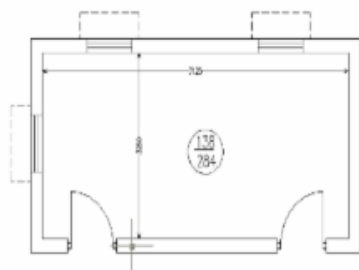

নির্বাচক নিবন্ধন আধিকারিকের স্বাক্ষর

Nazri Naksha

Google Map View

Polling Station Building Front View

Polling Station Front View

Cad View

Key MAP View

1 নাম : অর্চনা কাঁড়ি স্বামীর নাম: উদয়চন্দ্র কাঁড়ি বাড়ির নং : 175 বয়স : 35 লিঙ্গ : মহিলা	XTG1379833 ফটো উপলব্ধ	2 নাম : হৃদয় চন্দ্র কাঁড়ি পিতার নাম: পান্নালাল কাঁড়ি বাড়ির নং : n0012 বয়স : 32 লিঙ্গ : পুরুষ	XTG1561273 ফটো উপলব্ধ	3 নাম : উদয় চন্দ্র কাঁড়ি পিতার নাম: পান্নালাল কাঁড়ি বাড়ির নং : 175 বয়স : 39 লিঙ্গ : পুরুষ	MYB2446946 ফটো উপলব্ধ
4 নাম : অনলা কাঁড়ি স্বামীর নাম: পান্নালাল কাঁড়ি বাড়ির নং : n0012 বয়স : 53 লিঙ্গ : মহিলা	WB/42/287/222250 ফটো উপলব্ধ	5 নাম : পান্নালাল কাঁড়ি পিতার নাম: ভৈরব কাঁড়ি বাড়ির নং : n0012 বয়স : 57 লিঙ্গ : পুরুষ	WB/42/287/222636 ফটো উপলব্ধ	6 নাম : চন্দনা কাঁড়ি স্বামীর নাম: হৃদয় চন্দ্র কাঁড়ি বাড়ির নং : n0012 বয়স : 28 লিঙ্গ : মহিলা	XTG1836428 ফটো উপলব্ধ
7 নাম : লক্ষ্মী বাউরী স্বামীর নাম: সন্যাসী বাউরী বাড়ির নং : N0124 বয়স : 40 লিঙ্গ : মহিলা	XTG2226264 ফটো উপলব্ধ	8 নাম : চরন বাপ্দী পিতার নাম: যুদ্ধ বাপ্দী বাড়ির নং : এন0124 বয়স : 25 লিঙ্গ : পুরুষ	XTG2041119 ফটো উপলব্ধ	9 নাম : মিঠু মণ্ডল স্বামীর নাম: কৃষ্ণগোপাল মণ্ডল বাড়ির নং : n0124 বয়স : 42 লিঙ্গ : মহিলা	MYB2129237 ফটো উপলব্ধ
10 নাম : মায়ী বাপ্দী স্বামীর নাম: চরণ বাপ্দী বাড়ির নং : এন00010 বয়স : 22 লিঙ্গ : মহিলা	XTG2494227 ফটো উপলব্ধ	11 নাম : রাজেশ বাউরী পিতার নাম: অধিন বাউরী বাড়ির নং : এন0000 বয়স : 23 লিঙ্গ : পুরুষ	XTG2494235 ফটো উপলব্ধ	12 নাম : সন্ন্যাসী বাউরী পিতার নাম: কানু বাউরী বাড়ির নং : n0124 বয়স : 44 লিঙ্গ : পুরুষ	MYB2129096 ফটো উপলব্ধ
13 নাম : গীতা বাউরী স্বামীর নাম: রাজীব বাউরী বাড়ির নং : n0124 বয়স : 43 লিঙ্গ : মহিলা	MYB2129104 ফটো উপলব্ধ	14 নাম : আলপনা বাউরী স্বামীর নাম: সঞ্জয় বাউরী বাড়ির নং : n0124 বয়স : 43 লিঙ্গ : মহিলা	MYB2129112 ফটো উপলব্ধ	15 নাম : ঠাঙ্গা দাস স্বামীর নাম: বাবলু দাস বাড়ির নং : n0124 বয়স : 43 লিঙ্গ : মহিলা	MYB2129203 ফটো উপলব্ধ
16 নাম : মধু বাপ্দী পিতার নাম: সতু বাপ্দী বাড়ির নং : n0124 বয়স : 42 লিঙ্গ : পুরুষ	MYB2129179 ফটো উপলব্ধ	17 নাম : সরস্বতী বাপ্দী স্বামীর নাম: মধু বাপ্দী বাড়ির নং : n0124 বয়স : 41 লিঙ্গ : মহিলা	MYB2129187 ফটো উপলব্ধ	18 নাম : বিজারী বাউরী স্বামীর নাম: অধীন বাউরী বাড়ির নং : n0124 বয়স : 42 লিঙ্গ : মহিলা	MYB2129120 ফটো উপলব্ধ
19 নাম : বনমালী গোপ পিতার নাম: বাসুদেব গোপ বাড়ির নং : n0124 বয়স : 48 লিঙ্গ : পুরুষ	MYB2129252 ফটো উপলব্ধ	20 নাম : মাধুরী গোপ স্বামীর নাম: বনমালী গোপ বাড়ির নং : n0124 বয়স : 41 লিঙ্গ : মহিলা	MYB2129260 ফটো উপলব্ধ	21 নাম : উমারানী মণ্ডল স্বামীর নাম: কার্তিক মণ্ডল বাড়ির নং : n0124 বয়স : 42 লিঙ্গ : মহিলা	MYB2129229 ফটো উপলব্ধ
22 নাম : শ্যামলী দাস স্বামীর নাম: রবিন দাস বাড়ির নং : n0124 বয়স : 42 লিঙ্গ : মহিলা	MYB2129211 ফটো উপলব্ধ	23 নাম : কাঞ্চন বাউরী স্বামীর নাম: স্বপন বাউরী বাড়ির নং : n0124 বয়স : 42 লিঙ্গ : মহিলা	MYB2129138 ফটো উপলব্ধ	24 নাম : যুদ্ধ বাপ্দী পিতার নাম: নিমাই বাপ্দী বাড়ির নং : n0124 বয়স : 42 লিঙ্গ : পুরুষ	MYB2129153 ফটো উপলব্ধ
25 নাম : পবিতা বাপ্দী স্বামীর নাম: যুদ্ধ বাপ্দী বাড়ির নং : n0124 বয়স : 41 লিঙ্গ : মহিলা	MYB2129161 ফটো উপলব্ধ	26 নাম : পায়েল গোপ পিতার নাম: বনমালী গোপ বাড়ির নং : এন0124 বয়স : 20 লিঙ্গ : মহিলা	XTG2576213 ফটো উপলব্ধ	27 নাম : যুথিকা গোপ (মন্ডল) স্বামীর নাম: প্রসেনজিৎ মন্ডল বাড়ির নং : n0172 বয়স : 26 লিঙ্গ : মহিলা	XTG2012573 ফটো উপলব্ধ
28 নাম : মায়ী গোপ (মন্ডল) স্বামীর নাম: বিধান মন্ডল বাড়ির নং : n0151 বয়স : 27 লিঙ্গ : মহিলা	XTG1928266 ফটো উপলব্ধ	29 নাম : শ্যামলী ঘোষ (মণ্ডল) স্বামীর নাম: ষড়ানন মণ্ডল বাড়ির নং : n0127 বয়স : 42 লিঙ্গ : মহিলা	FNR1852136 ফটো উপলব্ধ	30 নাম : ছায়ারানী চক্রবর্তী স্বামীর নাম: নিরঞ্জন চক্রবর্তী বাড়ির নং : n0027 বয়স : 69 লিঙ্গ : মহিলা	WB/42/287/222275 ফটো উপলব্ধ