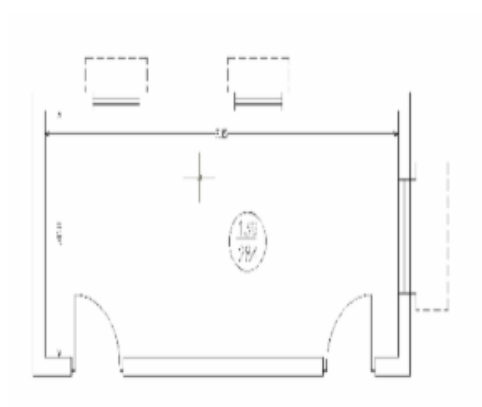

নির্বাচক নিবন্ধন আধিকারিকের স্বাক্ষর

Nazri Naksha

Google Map View

Polling Station Building Front View

Polling Station Front View

Cad View

Key MAP View

Q 1 নাম : ভরত বাউরী পিতার নাম: খাদু বাউরী বাড়ির নং : এন0014 বয়স : 25 লিঙ্গ : পুরুষ	XTG2300739 ফটো উপলব্ধ	2 নাম : বেলী বাউরী স্বামীর নাম: রবিলাল বাউরী বাড়ির নং : n0004 বয়স : 66 লিঙ্গ : মহিলা	MYB1220946 ফটো উপলব্ধ	3 নাম : দীন বাউরী পিতার নাম: রবিলাল বাউরী বাড়ির নং : n0004 বয়স : 45 লিঙ্গ : পুরুষ	MYB2130193 ফটো উপলব্ধ
4 নাম : বন্দনা বাউরী স্বামীর নাম: দুলাল বাউরী বাড়ির নং : n0014 বয়স : 35 লিঙ্গ : মহিলা	XTG1836642 ফটো উপলব্ধ	5 নাম : দুলাল বাউরী পিতার নাম: সুধীর বাউরী বাড়ির নং : n0014 বয়স : 43 লিঙ্গ : পুরুষ	MYB1845395 ফটো উপলব্ধ	6 নাম : চন্দনা বাউরি স্বামীর নাম: দীন বাউরি বাড়ির নং : n0004 বয়স : 44 লিঙ্গ : মহিলা	MYB2130201 ফটো উপলব্ধ
7 নাম : রাহুল বাউরি পিতার নাম: দীন বাউরি বাড়ির নং : এন0004 বয়স : 23 লিঙ্গ : পুরুষ	XTG2542819 ফটো উপলব্ধ	8 নাম : তাপস বাউরী পিতার নাম: ফুলচাঁদ বাউরী বাড়ির নং : এন0002 বয়স : 21 লিঙ্গ : পুরুষ	XTG2507465 ফটো উপলব্ধ	9 নাম : অপর্ণা বাউরী পিতার নাম: ফুলচাঁদ বাউরী বাড়ির নং : এন0002 বয়স : 22 লিঙ্গ : মহিলা	XTG2399624 ফটো উপলব্ধ
10 নাম : পূজা বাউরী স্বামীর নাম: কাজল বাউরী বাড়ির নং : এন0002 বয়স : 27 লিঙ্গ : মহিলা	XTG2040236 ফটো উপলব্ধ	11 নাম : ফুলচাঁদ বাউরি পিতার নাম: আয়েন বাউরি বাড়ির নং : n0002 বয়স : 50 লিঙ্গ : পুরুষ	MYB1845320 ফটো উপলব্ধ	12 নাম : সজল বাউরী পিতার নাম: ফুলচাঁদ বাউরী বাড়ির নং : এন0039 বয়স : 23 লিঙ্গ : পুরুষ	XTG2300861 ফটো উপলব্ধ
Q 13 নাম : কাজল বাউরী পিতার নাম: ফুলচাঁদ বাউরী বাড়ির নং : এন0002 বয়স : 28 লিঙ্গ : পুরুষ	XTG2040228 ফটো উপলব্ধ	14 নাম : আশীষ বাউরী পিতার নাম: অমৃত বাউরী বাড়ির নং : এন0008 বয়স : 25 লিঙ্গ : পুরুষ	XTG2040210 ফটো উপলব্ধ	15 নাম : পিন্টু বাউরী পিতার নাম: তৈলক্ষন বাউরী বাড়ির নং : এন0124 বয়স : 22 লিঙ্গ : পুরুষ	XTG2399632 ফটো উপলব্ধ
16 নাম : মল্লিকা বাউরী স্বামীর নাম: শরৎ বাউরী বাড়ির নং : এন0015 বয়স : 22 লিঙ্গ : মহিলা	XTG2507440 ফটো উপলব্ধ	17 নাম : অনুপা বাউরী স্বামীর নাম: জগন্নাথ বাউরী বাড়ির নং : n0211 বয়স : 29 লিঙ্গ : মহিলা	XTG1928498 ফটো উপলব্ধ	18 নাম : উষা বাউরী স্বামীর নাম: সঞ্জয় বাউরী বাড়ির নং : n0215 বয়স : 29 লিঙ্গ : মহিলা	XTG1928530 ফটো উপলব্ধ
19 নাম : ময়নাবতী বাউরী স্বামীর নাম: লক্ষীকান্ত বাউরী বাড়ির নং : n0205 বয়স : 27 লিঙ্গ : মহিলা	XTG1928431 ফটো উপলব্ধ	Q 20 নাম : শিখা বাউরী স্বামীর নাম: স্বপন বাউরী বাড়ির নং : বয়স : 30 লিঙ্গ : মহিলা	XTG2012763 ফটো উপলব্ধ	21 নাম : সন্তোষ বাউরী পিতার নাম: রবিলাল বাউরী বাড়ির নং : n0022 বয়স : 38 লিঙ্গ : পুরুষ	XTG1979517 ফটো উপলব্ধ
22 নাম : মনি বাউরী স্বামীর নাম: ভন্ডি বাউরী বাড়ির নং : n0233 বয়স : 30 লিঙ্গ : মহিলা	XTG1979525 ফটো উপলব্ধ	Q 23 নাম : সুমিত্রা বাউরী স্বামীর নাম: সন্তোষ বাউরী বাড়ির নং : বয়স : 34 লিঙ্গ : মহিলা	XTG1836634 ফটো উপলব্ধ	24 নাম : হাবি বাউরী স্বামীর নাম: নেপাল বাউরী বাড়ির নং : n0019 বয়স : 60 লিঙ্গ : মহিলা	WB/42/287/198146 ফটো উপলব্ধ
25 নাম : অধীর বাউরী পিতার নাম: ঋষি বাউরী বাড়ির নং : n0182 বয়স : 60 লিঙ্গ : পুরুষ	XTG1561430 ফটো উপলব্ধ	26 নাম : পিংকী বাউরী স্বামীর নাম: চন্ডি বাউরী বাড়ির নং : n0019 বয়স : 35 লিঙ্গ : মহিলা	XTG1836626 ফটো উপলব্ধ	27 নাম : চন্ডি বাউরী পিতার নাম: নেপাল বাউরী বাড়ির নং : n0019 বয়স : 36 লিঙ্গ : পুরুষ	XTG1836618 ফটো উপলব্ধ
28 নাম : পুনিমা বাউরী স্বামীর নাম: নিখিল বাউরী বাড়ির নং : n0015 বয়স : 35 লিঙ্গ : মহিলা	XTG1836592 ফটো উপলব্ধ	29 নাম : কাজু বাউরী পিতার নাম: উধীর বাউরী বাড়ির নং : n0182 বয়স : 32 লিঙ্গ : পুরুষ	XTG1836584 ফটো উপলব্ধ	30 নাম : পাখী বাউরি পিতার নাম: অধীর বাউরি বাড়ির নং : এন0182 বয়স : 21 লিঙ্গ : মহিলা	XTG2553485 ফটো উপলব্ধ