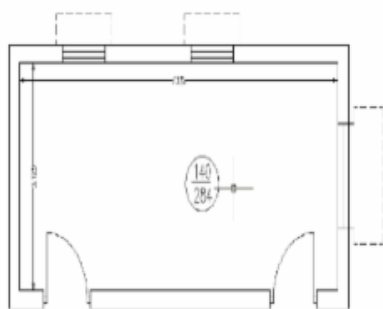

নির্বাচক নিবন্ধন আধিকারিকের স্বাক্ষর

Nazri Naksha

Google Map View

Polling Station Building Front View

Polling Station Front View

Cad View

Key MAP View

1 নাম : কিশোর বাউরী পিতার নাম: সুদন বাড়ির নং : n0103 বয়স : 49 লিঙ্গ : পুরুষ ফটো উপলব্ধ	WB/42/287/201522	2 নাম : শ্যামলী বাউরী স্বামীর নাম: কিশোর বাউরী বাড়ির নং : n0103 বয়স : 40 লিঙ্গ : মহিলা ফটো উপলব্ধ	XTG1296417	3 নাম : বিদ্যুৎ বাউরী পিতার নাম: সুদন বাউরী বাড়ির নং : n0103 বয়স : 42 লিঙ্গ : পুরুষ ফটো উপলব্ধ	MYB2132074
4 নাম : শ্যামচাঁদ মন্ডল পিতার নাম: আশা পদ মন্ডল বাড়ির নং : n0056 বয়স : 44 লিঙ্গ : পুরুষ ফটো উপলব্ধ	XTG1094606	5 নাম : বিশ্বনাথ মণ্ডল পিতার নাম: পঞ্চানন বাড়ির নং : n0059 বয়স : 68 লিঙ্গ : পুরুষ ফটো উপলব্ধ	WB/42/287/201491	6 নাম : ভবসিন্ধু মণ্ডল পিতার নাম: বিশ্বনাথ মণ্ডল বাড়ির নং : n0059 বয়স : 38 লিঙ্গ : পুরুষ ফটো উপলব্ধ	XTG1296615
7 নাম : মামলী মণ্ডল স্বামীর নাম: বুধন মণ্ডল বাড়ির নং : n0025 বয়স : 52 লিঙ্গ : মহিলা ফটো উপলব্ধ	WB/42/287/201370	8 নাম : সাধনা মণ্ডল স্বামীর নাম: সদানন্দ বাড়ির নং : n0026 বয়স : 57 লিঙ্গ : মহিলা ফটো উপলব্ধ	WB/42/287/201271	9 নাম : গণেশ মণ্ডল পিতার নাম: সুধীর বাড়ির নং : n0032 বয়স : 62 লিঙ্গ : পুরুষ ফটো উপলব্ধ	WB/42/287/201738
10 নাম : বাসুদেব মণ্ডল পিতার নাম: কালিচরণ বাড়ির নং : n0060 বয়স : 80 লিঙ্গ : পুরুষ ফটো উপলব্ধ	WB/42/287/201484	11 নাম : সুশীল মণ্ডল পিতার নাম: বাসুদেব মণ্ডল বাড়ির নং : n0060 বয়স : 39 লিঙ্গ : পুরুষ ফটো উপলব্ধ	XTG1296698	12 নাম : দশরথ মন্ডল পিতার নাম: বাসুদেব মন্ডল বাড়ির নং : n0060 বয়স : 42 লিঙ্গ : পুরুষ ফটো উপলব্ধ	MYB2131472
13 নাম : প্রতিমা মন্ডল স্বামীর নাম: সুশীল মন্ডল বাড়ির নং : n0060 বয়স : 40 লিঙ্গ : মহিলা ফটো উপলব্ধ	MYB2131480	14 নাম : স্বাদেশ্বরী বাউরী পিতার নাম: সুদন বাউরী বাড়ির নং : n0103 বয়স : 33 লিঙ্গ : মহিলা ফটো উপলব্ধ	XTG1462720	15 নাম : যেনকা বাউরী স্বামীর নাম: ক্ষুদিরাম বাড়ির নং : n0104 বয়স : 57 লিঙ্গ : মহিলা ফটো উপলব্ধ	WB/42/287/201473
16 নাম : কৃষ্ণ বাউরী পিতার নাম: ক্ষুদিরাম বাড়ির নং : n0104 বয়স : 49 লিঙ্গ : পুরুষ ফটো উপলব্ধ	WB/42/287/201315	17 নাম : চন্দনা বাউরী স্বামীর নাম: কৃষ্ণ বাউরী বাড়ির নং : n0104 বয়স : 47 লিঙ্গ : মহিলা ফটো উপলব্ধ	MYB1221266	18 নাম : সারদা বাউরী স্বামীর নাম: বাসুদেব বাড়ির নং : n0116 বয়স : 68 লিঙ্গ : মহিলা ফটো উপলব্ধ	WB/42/287/201102
19 নাম : শীতলা মণ্ডল স্বামীর নাম: অতুলচন্দ্র বাড়ির নং : n0053 বয়স : 71 লিঙ্গ : মহিলা ফটো উপলব্ধ	WB/42/287/201159	20 নাম : টুলী দাস স্বামীর নাম: জংলা বাড়ির নং : n0149 বয়স : 54 লিঙ্গ : মহিলা ফটো উপলব্ধ	WB/42/287/201240	21 নাম : চায়না মণ্ডল স্বামীর নাম: মধুসূদন বাড়ির নং : n0044 বয়স : 59 লিঙ্গ : মহিলা ফটো উপলব্ধ	WB/42/287/201669
22 নাম : অশোকলতা মণ্ডল স্বামীর নাম: শৈলেন বাড়ির নং : n0047 বয়স : 49 লিঙ্গ : মহিলা ফটো উপলব্ধ	WB/42/287/201071	23 নাম : অম্বিকা মণ্ডল স্বামীর নাম: রক্ষাকর বাড়ির নং : n0052 বয়স : 51 লিঙ্গ : মহিলা ফটো উপলব্ধ	WB/42/287/201160	24 নাম : লক্ষ্মী বাপ্পী স্বামীর নাম: শুকদেব বাড়ির নং : n0119 বয়স : 63 লিঙ্গ : মহিলা ফটো উপলব্ধ	WB/42/287/201221
25 নাম : কমল বাউরী পিতার নাম: গরীব বাউরী বাড়ির নং : n0119 বয়স : 30 লিঙ্গ : পুরুষ ফটো উপলব্ধ	XTG1660604	26 নাম : উত্তম দাস পিতার নাম: জংলা দাস বাড়ির নং : n0121 বয়স : 29 লিঙ্গ : পুরুষ ফটো উপলব্ধ	XTG1746353	27 নাম : সুকুমার বাপ্পী পিতার নাম: দ্বিজেন বাড়ির নং : n0123 বয়স : 51 লিঙ্গ : পুরুষ ফটো উপলব্ধ	WB/42/287/201838
28 নাম : ফটিক সিংহ পিতার নাম: খগেন্দ্র নাথ সিংহ বাড়ির নং : n0123 বয়স : 40 লিঙ্গ : পুরুষ ফটো উপলব্ধ	MYB2328003	29 নাম : চণ্ডী বাউরী স্বামীর নাম: খগেন বাউরী বাড়ির নং : n0159 বয়স : 58 লিঙ্গ : মহিলা ফটো উপলব্ধ	WB/42/287/201056	30 নাম : অন্নবালা মণ্ডল স্বামীর নাম: রক্ষাকর বাড়ির নং : n0036 বয়স : 68 লিঙ্গ : মহিলা ফটো উপলব্ধ	WB/42/287/201373