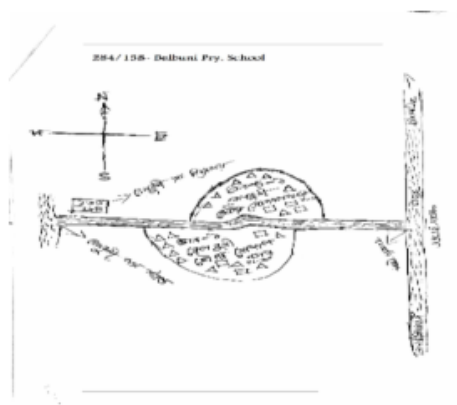

নির্বাচক নিবন্ধন আধিকারিকের স্বাক্ষর

Nazri Naksha

Google Map View

Polling Station Building Front View

Polling Station Front View

Cad View

Key MAP View

1 নাম : কিশোর বাউরী পিতার নাম: সুদন বাড়ির নং : n0103 বয়স : 49 লিঙ্গ : পুরুষ ফটো উপলব্ধ	WB/42/287/201522	2 নাম : শ্যামলী বাউরী স্বামীর নাম: কিশোর বাউরী বাড়ির নং : n0103 বয়স : 40 লিঙ্গ : মহিলা ফটো উপলব্ধ	XTG1296417	3 নাম : বিদ্যুৎ বাউরী পিতার নাম: সুদন বাউরী বাড়ির নং : n0103 বয়স : 42 লিঙ্গ : পুরুষ ফটো উপলব্ধ	MYB2132074
4 নাম : শ্যামচাঁদ মন্ডল পিতার নাম: আশা পদ মন্ডল বাড়ির নং : n0056 বয়স : 44 লিঙ্গ : পুরুষ ফটো উপলব্ধ	XTG1094606	5 নাম : বিশ্বনাথ মণ্ডল পিতার নাম: পঞ্চানন বাড়ির নং : n0059 বয়স : 68 লিঙ্গ : পুরুষ ফটো উপলব্ধ	WB/42/287/201491	6 নাম : ভবসিন্ধু মণ্ডল পিতার নাম: বিশ্বনাথ মণ্ডল বাড়ির নং : n0059 বয়স : 38 লিঙ্গ : পুরুষ ফটো উপলব্ধ	XTG1296615
7 নাম : মামলী মণ্ডল স্বামীর নাম: বুধন মণ্ডল বাড়ির নং : n0025 বয়স : 52 লিঙ্গ : মহিলা ফটো উপলব্ধ	WB/42/287/201370	8 নাম : সাধনা মণ্ডল স্বামীর নাম: সদানন্দ বাড়ির নং : n0026 বয়স : 57 লিঙ্গ : মহিলা ফটো উপলব্ধ	WB/42/287/201271	9 নাম : গণেশ মণ্ডল পিতার নাম: সুধীর বাড়ির নং : n0032 বয়স : 62 লিঙ্গ : পুরুষ ফটো উপলব্ধ	WB/42/287/201738
10 নাম : বাসুদেব মণ্ডল পিতার নাম: কালিচরণ বাড়ির নং : n0060 বয়স : 80 লিঙ্গ : পুরুষ ফটো উপলব্ধ	WB/42/287/201484	11 নাম : সুশীল মণ্ডল পিতার নাম: বাসুদেব মণ্ডল বাড়ির নং : n0060 বয়স : 39 লিঙ্গ : পুরুষ ফটো উপলব্ধ	XTG1296698	12 নাম : দশরথ মন্ডল পিতার নাম: বাসুদেব মন্ডল বাড়ির নং : n0060 বয়স : 42 লিঙ্গ : পুরুষ ফটো উপলব্ধ	MYB2131472
13 নাম : প্রতিমা মন্ডল স্বামীর নাম: সুশীল মন্ডল বাড়ির নং : n0060 বয়স : 40 লিঙ্গ : মহিলা ফটো উপলব্ধ	MYB2131480	14 নাম : স্বাদেশ্বরী বাউরী পিতার নাম: সুদন বাউরী বাড়ির নং : n0103 বয়স : 33 লিঙ্গ : মহিলা ফটো উপলব্ধ	XTG1462720	15 নাম : যেনকা বাউরী স্বামীর নাম: ক্ষুদিরাম বাড়ির নং : n0104 বয়স : 57 লিঙ্গ : মহিলা ফটো উপলব্ধ	WB/42/287/201473
16 নাম : কৃষ্ণ বাউরী পিতার নাম: ক্ষুদিরাম বাড়ির নং : n0104 বয়স : 49 লিঙ্গ : পুরুষ ফটো উপলব্ধ	WB/42/287/201315	17 নাম : চন্দনা বাউরী স্বামীর নাম: কৃষ্ণ বাউরী বাড়ির নং : n0104 বয়স : 47 লিঙ্গ : মহিলা ফটো উপলব্ধ	MYB1221266	18 নাম : সারদা বাউরী স্বামীর নাম: বাসুদেব বাড়ির নং : n0116 বয়স : 68 লিঙ্গ : মহিলা ফটো উপলব্ধ	WB/42/287/201102
19 নাম : শীতলা মণ্ডল স্বামীর নাম: অতুলচন্দ্র বাড়ির নং : n0053 বয়স : 71 লিঙ্গ : মহিলা ফটো উপলব্ধ	WB/42/287/201159	20 নাম : টুলী দাস স্বামীর নাম: জংলা বাড়ির নং : n0149 বয়স : 54 লিঙ্গ : মহিলা ফটো উপলব্ধ	WB/42/287/201240	21 নাম : চায়না মণ্ডল স্বামীর নাম: মধুসূদন বাড়ির নং : n0044 বয়স : 59 লিঙ্গ : মহিলা ফটো উপলব্ধ	WB/42/287/201669
22 নাম : অশোকলতা মণ্ডল স্বামীর নাম: শৈলেন বাড়ির নং : n0047 বয়স : 49 লিঙ্গ : মহিলা ফটো উপলব্ধ	WB/42/287/201071	23 নাম : অম্বিকা মণ্ডল স্বামীর নাম: রক্ষাকর বাড়ির নং : n0052 বয়স : 51 লিঙ্গ : মহিলা ফটো উপলব্ধ	WB/42/287/201160	24 নাম : লক্ষ্মী বাপ্পী স্বামীর নাম: শুকদেব বাড়ির নং : n0119 বয়স : 63 লিঙ্গ : মহিলা ফটো উপলব্ধ	WB/42/287/201221
25 নাম : কমল বাউরী পিতার নাম: গরীব বাউরী বাড়ির নং : n0119 বয়স : 30 লিঙ্গ : পুরুষ ফটো উপলব্ধ	XTG1660604	26 নাম : উত্তম দাস পিতার নাম: জংলা দাস বাড়ির নং : n0121 বয়স : 29 লিঙ্গ : পুরুষ ফটো উপলব্ধ	XTG1746353	27 নাম : সুকুমার বাপ্পী পিতার নাম: দ্বিজেন বাড়ির নং : n0123 বয়স : 51 লিঙ্গ : পুরুষ ফটো উপলব্ধ	WB/42/287/201838
28 নাম : ফটিক সিংহ পিতার নাম: খগেন্দ্র নাথ সিংহ বাড়ির নং : n0123 বয়স : 40 লিঙ্গ : পুরুষ ফটো উপলব্ধ	MYB2328003	29 নাম : চণ্ডী বাউরী স্বামীর নাম: খগেন বাউরী বাড়ির নং : n0159 বয়স : 58 লিঙ্গ : মহিলা ফটো উপলব্ধ	WB/42/287/201056	30 নাম : অন্নবালা মণ্ডল স্বামীর নাম: রক্ষাকর বাড়ির নং : n0036 বয়স : 68 লিঙ্গ : মহিলা ফটো উপলব্ধ	WB/42/287/201373