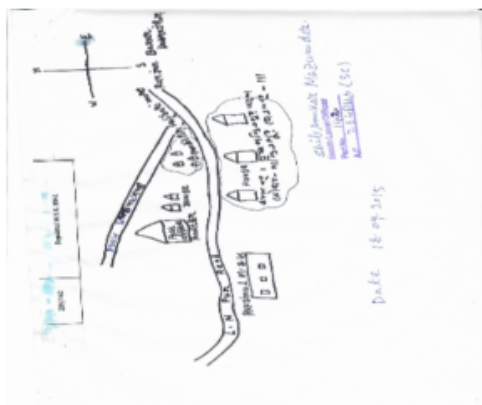

Nazri Naksha