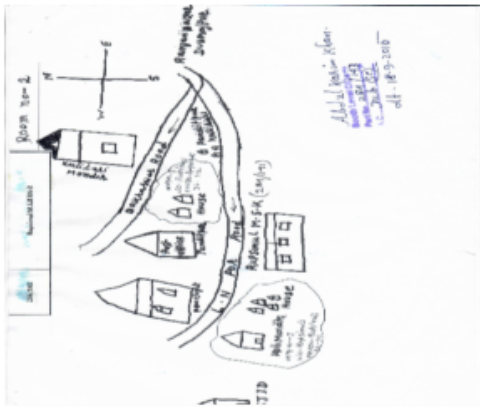

নির্বাচক নিবন্ধন আধিকারিকের স্বাক্ষর

Nazri Naksha

Google Map View

Polling Station Building Front View

Polling Station Front View

Cad View

Key MAP View

1 নাম : রবীলাল সেখ মায়ের নাম: সুরমা বিবি বাড়ির নং : n0089 বয়স : 32 লিঙ্গ : পুরুষ	XTG1463645 ফটো উপলব্ধ	2 নাম : ইয়াসমিনা বিবি স্বামীর নাম: সামসুদ্দিন সেখ বাড়ির নং : n0110 বয়স : 33 লিঙ্গ : মহিলা	XTG1463264 ফটো উপলব্ধ	3 নাম : জেহোনাগা বিবি স্বামীর নাম: ওমরআলি বাড়ির নং : n0094 বয়স : 76 লিঙ্গ : মহিলা	WB/42/287/207038 ফটো উপলব্ধ
4 নাম : তাজমিনা বিবি স্বামীর নাম: সৈন্য সেখ বাড়ির নং : n0089 বয়স : 39 লিঙ্গ : মহিলা	MYB2328631 ফটো উপলব্ধ	5 নাম : সৈন্য সেখ পিতার নাম: সিরাজ সেখ বাড়ির নং : n0089 বয়স : 42 লিঙ্গ : পুরুষ	MYB2328656 ফটো উপলব্ধ	6 নাম : সাইরুন বিবি স্বামীর নাম: কাদের বাড়ির নং : n0088 বয়স : 61 লিঙ্গ : মহিলা	WB/42/287/207416 ফটো উপলব্ধ
7 নাম : হালিমা বিবি স্বামীর নাম: নূর হোসেন বাড়ির নং : 58 বয়স : 38 লিঙ্গ : মহিলা	MYB2494458 ফটো উপলব্ধ	8 নাম : সাজিদ হোসেন সেখ পিতার নাম: আজিজ সেখ বাড়ির নং : n0086 বয়স : 39 লিঙ্গ : পুরুষ	MYB2328698 ফটো উপলব্ধ	9 নাম : মছুরা বিবি স্বামীর নাম: লালচাঁদ সেখ বাড়ির নং : n0086 বয়স : 42 লিঙ্গ : মহিলা	MYB2134872 ফটো উপলব্ধ
10 নাম : ইদেজা বিবি স্বামীর নাম: সাজান সেখ বাড়ির নং : n0086 বয়স : 42 লিঙ্গ : মহিলা	MYB2134856 ফটো উপলব্ধ	11 নাম : সেখ সাজাহান পিতার নাম: সেখ হিরন বাড়ির নং : n0086 বয়স : 52 লিঙ্গ : পুরুষ	XTG1661545 ফটো উপলব্ধ	12 নাম : লালচাঁদ সেখ পিতার নাম: কালু সেখ বাড়ির নং : n0086 বয়স : 54 লিঙ্গ : পুরুষ	WB/42/287/207359 ফটো উপলব্ধ
13 নাম : মানোরা বিবি মায়ের নাম: সকুর জান বিবি বাড়ির নং : n0086 বয়স : 75 লিঙ্গ : মহিলা	XTG1463462 ফটো উপলব্ধ	14 নাম : গাইত্রী স্বামীর নাম: অজিত কর্মকার বাড়ির নং : n0049 বয়স : 68 লিঙ্গ : মহিলা	XTG2118719 ফটো উপলব্ধ	15 নাম : হাসেম সেখ পিতার নাম: মুত কাদের সেখ বাড়ির নং : N0088 বয়স : 25 লিঙ্গ : পুরুষ	XTG2228310 ফটো উপলব্ধ
16 নাম : সেখ আলীউদ্দিন পিতার নাম: সেখ আলিম বাড়ির নং : n0089 বয়স : 50 লিঙ্গ : পুরুষ	MYB2328607 ফটো উপলব্ধ	17 নাম : সুরমা বিবি স্বামীর নাম: সেখ সিরাজ বাড়ির নং : n0089 বয়স : 66 লিঙ্গ : মহিলা	XTG2264174 ফটো উপলব্ধ	18 নাম : নাসিমা খাতুন পিতার নাম: সেখ তামরেজ বাড়ির নং : এন0088 বয়স : 24 লিঙ্গ : মহিলা	XTG2269629 ফটো উপলব্ধ
19 নাম : মজকুরা বিবি স্বামীর নাম: জাকির সেখ বাড়ির নং : n0094 বয়স : 45 লিঙ্গ : মহিলা	MYB2328623 ফটো উপলব্ধ	20 নাম : সাকির হোসেন সেখ পিতার নাম: সেখ জাকির বাড়ির নং : n0094 বয়স : 28 লিঙ্গ : পুরুষ	XTG1838317 ফটো উপলব্ধ	21 নাম : সমীর হোসেন সেখ মায়ের নাম: মজকুরা বিবি বাড়ির নং : এন0094 বয়স : 23 লিঙ্গ : পুরুষ	XTG2556488 ফটো উপলব্ধ
22 নাম : সেখ মজুবাবু পিতার নাম: সেখ শাহাজাহান বাড়ির নং : এন0086 বয়স : 23 লিঙ্গ : পুরুষ	XTG2302875 ফটো উপলব্ধ	23 নাম : রোশনী বিবি স্বামীর নাম: সেখ হাসেম বাড়ির নং : এন0088 বয়স : 26 লিঙ্গ : মহিলা	XTG2303006 ফটো উপলব্ধ	24 নাম : মিলন সেখ পিতার নাম: সেখ লালচাঁদ বাড়ির নং : এন0086 বয়স : 23 লিঙ্গ : মহিলা	XTG2303204 ফটো উপলব্ধ
25 নাম : তসলিম বিবি স্বামীর নাম: ইমতিয়াজ সেখ বাড়ির নং : n0090 বয়স : 54 লিঙ্গ : মহিলা	MYB2445831 ফটো উপলব্ধ	26 নাম : রমেশা বিবি পিতার নাম: সবু সেখ বাড়ির নং : n0087 বয়স : 54 লিঙ্গ : মহিলা	MYB2134880 ফটো উপলব্ধ	27 নাম : ওসিলা বিবি স্বামীর নাম: বাবলু সেখ বাড়ির নং : n0087 বয়স : 39 লিঙ্গ : মহিলা	MYB2328763 ফটো উপলব্ধ
28 নাম : সেখ আব্দুল সালাম পিতার নাম: কাদের সেখ বাড়ির নং : n0088 বয়স : 27 লিঙ্গ : পুরুষ	XTG1838416 ফটো উপলব্ধ	29 নাম : কামেলা বিবি পিতার নাম: রবু সেখ বাড়ির নং : n0095 বয়স : 44 লিঙ্গ : মহিলা	MYB2445823 ফটো উপলব্ধ	30 নাম : নীলিমা বিবি স্বামীর নাম: সেখ নিশারুল বাড়ির নং : এন0087 বয়স : 33 লিঙ্গ : মহিলা	RJR2089837 ফটো উপলব্ধ