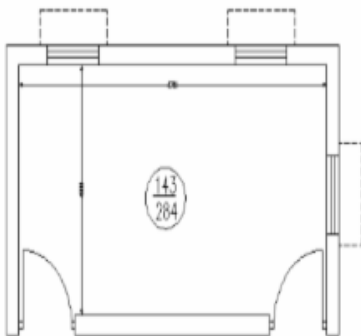

নির্বাচক নিবন্ধন আধিকারিকের স্বাক্ষর

Nazri Naksha

Google Map View

Polling Station Building Front View

Polling Station Front View

Cad View

Key MAP View

1 নাম : রবীলাল সেখ মায়ের নাম: সুরমা বিবি বাড়ির নং : n0089 বয়স : 32 লিঙ্গ : পুরুষ	XTG1463645 ফটো উপলব্ধ	2 নাম : ইয়াসমিনা বিবি স্বামীর নাম: সামসুদ্দিন সেখ বাড়ির নং : n0110 বয়স : 33 লিঙ্গ : মহিলা	XTG1463264 ফটো উপলব্ধ	3 নাম : জেহোনাগা বিবি স্বামীর নাম: ওমরআলি বাড়ির নং : n0094 বয়স : 76 লিঙ্গ : মহিলা	WB/42/287/207038 ফটো উপলব্ধ
4 নাম : তাজমিনা বিবি স্বামীর নাম: সৈন্য সেখ বাড়ির নং : n0089 বয়স : 39 লিঙ্গ : মহিলা	MYB2328631 ফটো উপলব্ধ	5 নাম : সৈন্য সেখ পিতার নাম: সিরাজ সেখ বাড়ির নং : n0089 বয়স : 42 লিঙ্গ : পুরুষ	MYB2328656 ফটো উপলব্ধ	6 নাম : সাইরুন বিবি স্বামীর নাম: কাদের বাড়ির নং : n0088 বয়স : 61 লিঙ্গ : মহিলা	WB/42/287/207416 ফটো উপলব্ধ
7 নাম : হালিমা বিবি স্বামীর নাম: নূর হোসেন বাড়ির নং : 58 বয়স : 38 লিঙ্গ : মহিলা	MYB2494458 ফটো উপলব্ধ	8 নাম : সাজিদ হোসেন সেখ পিতার নাম: আজিজ সেখ বাড়ির নং : n0086 বয়স : 39 লিঙ্গ : পুরুষ	MYB2328698 ফটো উপলব্ধ	9 নাম : মছুরা বিবি স্বামীর নাম: লালচাঁদ সেখ বাড়ির নং : n0086 বয়স : 42 লিঙ্গ : মহিলা	MYB2134872 ফটো উপলব্ধ
10 নাম : ইদেজা বিবি স্বামীর নাম: সাজান সেখ বাড়ির নং : n0086 বয়স : 42 লিঙ্গ : মহিলা	MYB2134856 ফটো উপলব্ধ	11 নাম : সেখ সাজাহান পিতার নাম: সেখ হিরন বাড়ির নং : n0086 বয়স : 52 লিঙ্গ : পুরুষ	XTG1661545 ফটো উপলব্ধ	12 নাম : লালচাঁদ সেখ পিতার নাম: কালু সেখ বাড়ির নং : n0086 বয়স : 54 লিঙ্গ : পুরুষ	WB/42/287/207359 ফটো উপলব্ধ
13 নাম : মানোরা বিবি মায়ের নাম: সকুর জান বিবি বাড়ির নং : n0086 বয়স : 75 লিঙ্গ : মহিলা	XTG1463462 ফটো উপলব্ধ	14 নাম : গাইত্রী স্বামীর নাম: অজিত কর্মকার বাড়ির নং : n0049 বয়স : 68 লিঙ্গ : মহিলা	XTG2118719 ফটো উপলব্ধ	15 নাম : হাসেম সেখ পিতার নাম: মুত কাদের সেখ বাড়ির নং : N0088 বয়স : 25 লিঙ্গ : পুরুষ	XTG2228310 ফটো উপলব্ধ
16 নাম : সেখ আলীউদ্দিন পিতার নাম: সেখ আলিম বাড়ির নং : n0089 বয়স : 50 লিঙ্গ : পুরুষ	MYB2328607 ফটো উপলব্ধ	17 নাম : সুরমা বিবি স্বামীর নাম: সেখ সিরাজ বাড়ির নং : n0089 বয়স : 66 লিঙ্গ : মহিলা	XTG2264174 ফটো উপলব্ধ	18 নাম : নাসিমা খাতুন পিতার নাম: সেখ তামরেজ বাড়ির নং : এন0088 বয়স : 24 লিঙ্গ : মহিলা	XTG2269629 ফটো উপলব্ধ
19 নাম : মজকুরা বিবি স্বামীর নাম: জাকির সেখ বাড়ির নং : n0094 বয়স : 45 লিঙ্গ : মহিলা	MYB2328623 ফটো উপলব্ধ	20 নাম : সাকির হোসেন সেখ পিতার নাম: সেখ জাকির বাড়ির নং : n0094 বয়স : 28 লিঙ্গ : পুরুষ	XTG1838317 ফটো উপলব্ধ	21 নাম : সমীর হোসেন সেখ মায়ের নাম: মজকুরা বিবি বাড়ির নং : এন0094 বয়স : 23 লিঙ্গ : পুরুষ	XTG2556488 ফটো উপলব্ধ
22 নাম : সেখ মজুবাবু পিতার নাম: সেখ শাহাজাহান বাড়ির নং : এন0086 বয়স : 23 লিঙ্গ : পুরুষ	XTG2302875 ফটো উপলব্ধ	23 নাম : রোশনী বিবি স্বামীর নাম: সেখ হাসেম বাড়ির নং : এন0088 বয়স : 26 লিঙ্গ : মহিলা	XTG2303006 ফটো উপলব্ধ	24 নাম : মিলন সেখ পিতার নাম: সেখ লালচাঁদ বাড়ির নং : এন0086 বয়স : 23 লিঙ্গ : মহিলা	XTG2303204 ফটো উপলব্ধ
25 নাম : তসলিম বিবি স্বামীর নাম: ইমতিয়াজ সেখ বাড়ির নং : n0090 বয়স : 54 লিঙ্গ : মহিলা	MYB2445831 ফটো উপলব্ধ	26 নাম : রমেশা বিবি পিতার নাম: সবু সেখ বাড়ির নং : n0087 বয়স : 54 লিঙ্গ : মহিলা	MYB2134880 ফটো উপলব্ধ	27 নাম : ওসিলা বিবি স্বামীর নাম: বাবলু সেখ বাড়ির নং : n0087 বয়স : 39 লিঙ্গ : মহিলা	MYB2328763 ফটো উপলব্ধ
28 নাম : সেখ আব্দুল সালাম পিতার নাম: কাদের সেখ বাড়ির নং : n0088 বয়স : 27 লিঙ্গ : পুরুষ	XTG1838416 ফটো উপলব্ধ	29 নাম : কামেলা বিবি পিতার নাম: রবু সেখ বাড়ির নং : n0095 বয়স : 44 লিঙ্গ : মহিলা	MYB2445823 ফটো উপলব্ধ	30 নাম : নীলিমা বিবি স্বামীর নাম: সেখ নিশারুল বাড়ির নং : এন0087 বয়স : 33 লিঙ্গ : মহিলা	RJR2089837 ফটো উপলব্ধ