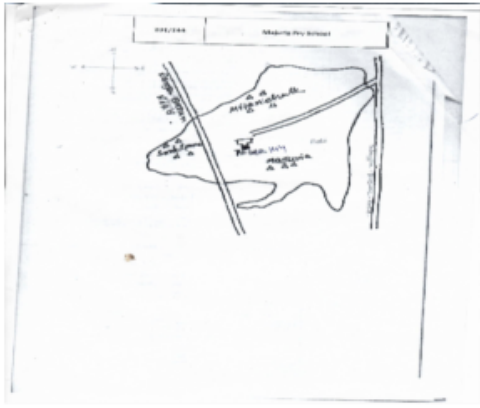

Nazri Naksha