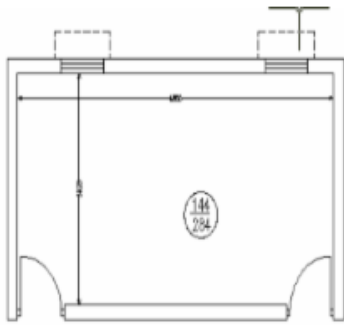

নির্বাচক নিবন্ধন আধিকারিকের স্বাক্ষর

Nazri Naksha

Google Map View

Polling Station Building Front View

Polling Station Front View

Cad View

Key MAP View

1 নাম : মুখদি কিস্কু স্বামীর নাম: মোটিকা কিস্কু বাড়ির নং : n0023 বয়স : 38 লিঙ্গ : মহিলা	XTG1746940	ফটো উপলব্ধ	2 নাম : মোটিকা কিস্কু পিতার নাম: বর্ষা কিস্কু বাড়ির নং : n0023 বয়স : 42 লিঙ্গ : পুরুষ	XTG1747070	ফটো উপলব্ধ	3 নাম : মোস কিস্কু পিতার নাম: বর্ষা কিস্কু বাড়ির নং : n0023 বয়স : 49 লিঙ্গ : পুরুষ	WB/42/287/210117	ফটো উপলব্ধ
4 নাম : রাসমনি কিস্কু স্বামীর নাম: বাবুধন কিস্কু বাড়ির নং : n0023 বয়স : 53 লিঙ্গ : মহিলা	WB/42/287/210128	ফটো উপলব্ধ	5 নাম : বাবুধন কিস্কু পিতার নাম: বর্ষা কিস্কু বাড়ির নং : n0023 বয়স : 63 লিঙ্গ : পুরুষ	WB/42/287/210163	ফটো উপলব্ধ	6 নাম : সনদি কিস্কু স্বামীর নাম: শিবেন কিস্কু বাড়ির নং : n0014 বয়স : 62 লিঙ্গ : মহিলা	WB/42/287/210120	ফটো উপলব্ধ
7 নাম : সিবেন কিস্কু পিতার নাম: ধুমো কিস্কু বাড়ির নং : n0014 বয়স : 65 লিঙ্গ : পুরুষ	WB/42/287/210116	ফটো উপলব্ধ	8 নাম : রানী কিস্কু স্বামীর নাম: দুর্গা কিস্কু বাড়ির নং : n0023 বয়স : 61 লিঙ্গ : মহিলা	WB/42/287/210071	ফটো উপলব্ধ	9 নাম : দুর্গা কিস্কু পিতার নাম: ধুমো কিস্কু বাড়ির নং : n0023 বয়স : 67 লিঙ্গ : পুরুষ	MYB1849710	ফটো উপলব্ধ
10 নাম : রবি কিস্কু স্বামীর নাম: কালো কিস্কু বাড়ির নং : n0046 বয়স : 41 লিঙ্গ : মহিলা	MYB2135622	ফটো উপলব্ধ	11 নাম : কালো কিস্কু পিতার নাম: দুখ কিস্কু বাড়ির নং : n0041 বয়স : 49 লিঙ্গ : পুরুষ	MYB2135630	ফটো উপলব্ধ	12 নাম : মটর কিস্কু পিতার নাম: দুর্গা কিস্কু বাড়ির নং : n0149 বয়স : 27 লিঙ্গ : পুরুষ	XTG1929835	ফটো উপলব্ধ
13 নাম : সুরবালী টুডু (মুর্মু) স্বামীর নাম: মোটিকা টুডু বাড়ির নং : n0029 বয়স : 50 লিঙ্গ : মহিলা	MYB2135705	ফটো উপলব্ধ	14 নাম : বিমল বাউরি পিতার নাম: ধীরেন বাউরি বাড়ির নং : n0049 বয়স : 40 লিঙ্গ : পুরুষ	MYB2494631	ফটো উপলব্ধ	15 নাম : চনী বাউরি স্বামীর নাম: বিমল বাউরি বাড়ির নং : n0049 বয়স : 33 লিঙ্গ : মহিলা	XTG1661628	ফটো উপলব্ধ
16 নাম : লখী বাউরি স্বামীর নাম: মনোজ বাউরি বাড়ির নং : n0045 বয়স : 35 লিঙ্গ : মহিলা	XTG1562875	ফটো উপলব্ধ	17 নাম : মনোজ বাউরি পিতার নাম: মধুসূদন বাউরি বাড়ির নং : n0045 বয়স : 44 লিঙ্গ : পুরুষ	MYB1849850	ফটো উপলব্ধ	18 নাম : আদরী বাউরি স্বামীর নাম: মধুসূদন বাউরি বাড়ির নং : n0045 বয়স : 71 লিঙ্গ : মহিলা	WB/42/287/210056	ফটো উপলব্ধ
19 নাম : শ্যামাপদ বাউরি অন্যান্য: সুলোচনা বাউরি বাড়ির নং : n0045 বয়স : 71 লিঙ্গ : পুরুষ	XTG1297407	ফটো উপলব্ধ	20 নাম : রিম্পা বাউরি স্বামীর নাম: ধরম বাউরি বাড়ির নং : n0050 বয়স : 38 লিঙ্গ : মহিলা	MYB2494649	ফটো উপলব্ধ	21 নাম : অবিনাশ বাউরি পিতার নাম: রাজেশ বাউরি বাড়ির নং : এন0093 বয়স : 25 লিঙ্গ : পুরুষ	XTG2041168	ফটো উপলব্ধ
22 নাম : শাশ্বত বাউরি পিতার নাম: স্বপন বাউরি বাড়ির নং : এন0070 বয়স : 25 লিঙ্গ : পুরুষ	XTG2099679	ফটো উপলব্ধ	23 নাম : রাখী বাউরি স্বামীর নাম: পবিএ বাউরি বাড়ির নং : এন0075 বয়স : 29 লিঙ্গ : মহিলা	XTG2040657	ফটো উপলব্ধ	24 নাম : অজয় বাউরি পিতার নাম: রাজু বাউরি বাড়ির নং : এন0075 বয়স : 26 লিঙ্গ : পুরুষ	XTG2041358	ফটো উপলব্ধ
25 নাম : শিখা বাউরি স্বামীর নাম: বাবলু বাউরি বাড়ির নং : N0089 বয়স : 30 লিঙ্গ : মহিলা	XTG2040269	ফটো উপলব্ধ	26 নাম : রুমা বাউরি স্বামীর নাম: অমিত বাউরি বাড়ির নং : এন00 বয়স : 30 লিঙ্গ : মহিলা	XTG2303493	ফটো উপলব্ধ	27 নাম : রুমা বাউরি স্বামীর নাম: উৎপলাশ বাউরি বাড়ির নং : এন0070 বয়স : 23 লিঙ্গ : মহিলা	XTG2402634	ফটো উপলব্ধ
28 নাম : রীনা বাউরি স্বামীর নাম: তাপস বাউরি বাড়ির নং : এন0069 বয়স : 28 লিঙ্গ : মহিলা	XTG2040459	ফটো উপলব্ধ	29 নাম : পিঙ্কি বাউরি স্বামীর নাম: সঞ্জয় বাউরি বাড়ির নং : এন0100 বয়স : 30 লিঙ্গ : মহিলা	XTG2041226	ফটো উপলব্ধ	30 নাম : রথি বাউরি স্বামীর নাম: বাউল বাউরি বাড়ির নং : এন187 বয়স : 43 লিঙ্গ : মহিলা	XTG1980218	ফটো উপলব্ধ