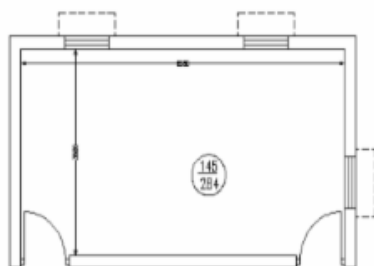

নির্বাচক নিবন্ধন আধিকারিকের স্বাক্ষর

Nazri Naksha

Google Map View

Polling Station Building Front View

Polling Station Front View

Cad View

Key MAP View

1	XTG1297597	নাম : আলোহা বিবি স্বামীর নাম: সেখ গোলাম মোস্তাফা বাড়ির নং : n0007 বয়স : 35 লিঙ্গ : মহিলা	ফটো উপলব্ধ	2	WB/42/287/213450	নাম : শুক মহম্মদ পিতার নাম: ওয়াহেদ খাঁ বাড়ির নং : n0020 বয়স : 63 লিঙ্গ : পুরুষ	ফটো উপলব্ধ	3	XTG2390300	নাম : মুক্তার খান পিতার নাম: ওয়াহেদ খান বাড়ির নং : n0010 বয়স : 66 লিঙ্গ : পুরুষ	ফটো উপলব্ধ
4	WB/42/287/213650	নাম : জিলু রহমান পিতার নাম: জিকরিয়া সেখ বাড়ির নং : n0004 বয়স : 61 লিঙ্গ : পুরুষ	ফটো উপলব্ধ	5	XTG1661966	নাম : সেখ আনিসুর রহমান পিতার নাম: জিলু রহমান বাড়ির নং : n0004 বয়স : 32 লিঙ্গ : পুরুষ	ফটো উপলব্ধ	6	XTG1747344	নাম : মনসুর রহমান পিতার নাম: জিলু রহমান বাড়ির নং : n0004 বয়স : 30 লিঙ্গ : পুরুষ	ফটো উপলব্ধ
7	WB/42/287/213342	নাম : হালিমা বিবি স্বামীর নাম: একরাম খাঁ বাড়ির নং : n0025 বয়স : 66 লিঙ্গ : মহিলা	ফটো উপলব্ধ	8	XTG1464015	নাম : রবিউল খাঁন পিতার নাম: একরাম খাঁন বাড়ির নং : n0025 বয়স : 34 লিঙ্গ : পুরুষ	ফটো উপলব্ধ	9	WB/42/287/213325	নাম : সনাবন বিবি পিতার নাম: হাকিম খাঁ বাড়ির নং : n0050 বয়স : 56 লিঙ্গ : মহিলা	ফটো উপলব্ধ
10	WB/42/287/213094	নাম : রাসেদা বিবি স্বামীর নাম: আস্তাক খাঁ বাড়ির নং : n0051 বয়স : 61 লিঙ্গ : মহিলা	ফটো উপলব্ধ	11	XTG1297696	নাম : মতি খাঁন পিতার নাম: আস্তাক খাঁন বাড়ির নং : n0051 বয়স : 40 লিঙ্গ : পুরুষ	ফটো উপলব্ধ	12	WB/42/287/213216	নাম : বরজাহান সেখ পিতার নাম: বালুউদ্দীন সেখ বাড়ির নং : n0043 বয়স : 59 লিঙ্গ : পুরুষ	ফটো উপলব্ধ
13	WB/42/287/213194	নাম : নুন্নেহার বিবি স্বামীর নাম: বরজাহান সেখ বাড়ির নং : n0043 বয়স : 56 লিঙ্গ : মহিলা	ফটো উপলব্ধ	14	MYB2494789	নাম : সাপিয়া বিবি স্বামীর নাম: শাজাহান সেখ বাড়ির নং : n0043 বয়স : 47 লিঙ্গ : মহিলা	ফটো উপলব্ধ	15	XTG1661974	নাম : সুমিতা বাউরী স্বামীর নাম: অশোক বাউরী বাড়ির নং : n0038 বয়স : 32 লিঙ্গ : মহিলা	ফটো উপলব্ধ
16	XTG2535839	নাম : আনারুল খান পিতার নাম: আলেম খাঁন বাড়ির নং : n0042 বয়স : 60 লিঙ্গ : পুরুষ	ফটো উপলব্ধ	17	XTG1747450	নাম : বসির খাঁন পিতার নাম: আনাই খাঁন বাড়ির নং : n0042 বয়স : 32 লিঙ্গ : পুরুষ	ফটো উপলব্ধ	18	XTG1661859	নাম : সেখ নবী হোসেন পিতার নাম: সেখ ওয়াশি মহম্মদ বাড়ির নং : n0080 বয়স : 31 লিঙ্গ : পুরুষ	ফটো উপলব্ধ
19	XTG1661933	নাম : মনিরা বিবি স্বামীর নাম: সেখ আনিসুর রহমান বাড়ির নং : n0080 বয়স : 33 লিঙ্গ : মহিলা	ফটো উপলব্ধ	20	MYB2494722	নাম : আনিসুর রহমান সেখ পিতার নাম: সেখওয়াশিমহম্মদ বাড়ির নং : n0080 বয়স : 40 লিঙ্গ : পুরুষ	ফটো উপলব্ধ	21	WB/42/287/213549	নাম : মসিউররহমান সেখ পিতার নাম: ওয়াশিমহম্মদ সেখ বাড়ির নং : n0080 বয়স : 49 লিঙ্গ : পুরুষ	ফটো উপলব্ধ
22	WB/42/287/213066	নাম : করুনা বাউরী স্বামীর নাম: কেবল বাউরী বাড়ির নং : n0061 বয়স : 58 লিঙ্গ : মহিলা	ফটো উপলব্ধ	23	MYB2494763	নাম : সুমিত্রা বাউরী স্বামীর নাম: গৌতম বাউরী বাড়ির নং : n0061 বয়স : 38 লিঙ্গ : মহিলা	ফটো উপলব্ধ	24	WB/42/287/213555	নাম : কেবল বাউরী পিতার নাম: পটকা বাউরী বাড়ির নং : n0061 বয়স : 61 লিঙ্গ : পুরুষ	ফটো উপলব্ধ
25	WB/42/287/213161	নাম : নেকজান বিবি স্বামীর নাম: বদলু বকতিয়ার বাড়ির নং : n0060 বয়স : 76 লিঙ্গ : মহিলা	ফটো উপলব্ধ	26	MYB1305150	নাম : মুজাফফার সেখ পিতার নাম: জব্বার সেখ বাড়ির নং : n0005 বয়স : 43 লিঙ্গ : পুরুষ	ফটো উপলব্ধ	27	XTG2532166	নাম : শেখ আবদুল গাফফার পিতার নাম: শেখ আবদুল জাব্বার বাড়ির নং : n0005 বয়স : 51 লিঙ্গ : পুরুষ	ফটো উপলব্ধ
28	XTG1464031	নাম : আশিক খাঁ পিতার নাম: নজরুল খাঁ বাড়ির নং : n0002 বয়স : 32 লিঙ্গ : পুরুষ	ফটো উপলব্ধ	29	WB/42/287/213016	নাম : নজরুল খাঁ পিতার নাম: লতিফ খাঁ বাড়ির নং : n0002 বয়স : 61 লিঙ্গ : পুরুষ	ফটো উপলব্ধ	30	XTG1747377	নাম : রুবেনা বিবি স্বামীর নাম: তেজামুল খাঁন বাড়ির নং : n0002 বয়স : 34 লিঙ্গ : মহিলা	ফটো উপলব্ধ