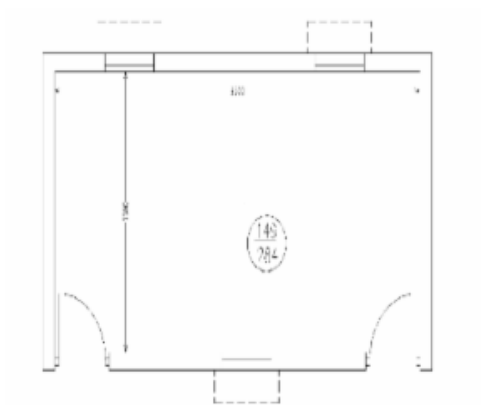

নির্বাচক নিবন্ধন আধিকারিকের স্বাক্ষর

Nazri Naksha

Google Map View

Polling Station Building Front View

Polling Station Front View

Cad View

Key MAP View

| | | | | | |
|--|--------------------------------|---|--------------------------|--|--------------------------------|
| 1 নাম : মালেক খাতুন পিতার নাম: নবি হোসেন খান বাড়ির নং : এন0104 বয়স : 24 লিঙ্গ : মহিলা | XTG2407328 ফটো উপলব্ধ | 2 নাম : তমিজান বিবি স্বামীর নাম: জফিরুদ্দিন খাঁ বাড়ির নং : এন০০৩৩ বয়স : 38 লিঙ্গ : মহিলা | XTG1382571 ফটো উপলব্ধ | 3 নাম : জফিরুদ্দিন খাঁন পিতার নাম: আক্তার খাঁন বাড়ির নং : এন0045 বয়স : 41 লিঙ্গ : পুরুষ | MYB2495364 ফটো উপলব্ধ |
| 4 নাম : হোসেন আলী পিতার নাম: আব্দুল হা বাড়ির নং : এন0032 বয়স : 32 লিঙ্গ : মহিলা | XTG1465053 ফটো উপলব্ধ | 5 নাম : মহঃ সাবির খাঁন পিতার নাম: অশর খাঁন বাড়ির নং : এন0112 বয়স : 24 লিঙ্গ : পুরুষ | XTG2407237 ফটো উপলব্ধ | 6 নাম : সমান্তি ঘোষ পিতার নাম: সনাতন ঘোষ বাড়ির নং : এন0173 বয়স : 22 লিঙ্গ : মহিলা | XTG2406957 ফটো উপলব্ধ |
| 7 নাম : মনোজ ডোম বাদ্যকর পিতার নাম: ভুবনা ডোম বাদ্যকর বাড়ির নং : এন0123 বয়স : 23 লিঙ্গ : পুরুষ | XTG2407294 ফটো উপলব্ধ | 8 নাম : কাজল দাস পিতার নাম: ফকির দাস বাড়ির নং : n0039 বয়স : 59 লিঙ্গ : পুরুষ | XTG1095546 ফটো উপলব্ধ | 9 নাম : চন্দনা দাস স্বামীর নাম: কাঞ্চন দাসবৈষ্ণব বাড়ির নং : n0001 বয়স : 51 লিঙ্গ : মহিলা | XTG2308195 ফটো উপলব্ধ |
| 10 নাম : কাঞ্চন দাস পিতার নাম: বাসুদেব দাসবৈষ্ণব বাড়ির নং : n0001 বয়স : 58 লিঙ্গ : পুরুষ | XTG2249704 ফটো উপলব্ধ | 11 নাম : শিখা দাস স্বামীর নাম: কাজল দাস বাড়ির নং : n0040 বয়স : 49 লিঙ্গ : মহিলা | XTG1095553 ফটো উপলব্ধ | 12 নাম : বিক্রম দাস পিতার নাম: কাঞ্চন দাস বাড়ির নং : n0235 বয়স : 26 লিঙ্গ : পুরুষ | XTG1981067 ফটো উপলব্ধ |
| 13 নাম : আদরী দাস স্বামীর নাম: বাসুদেব দাসবৈষ্ণব বাড়ির নং : n0001 বয়স : 73 লিঙ্গ : মহিলা | XTG1966563 ফটো উপলব্ধ | 14 নাম : কৃষ্ণা দাস বৈষ্ণব স্বামীর নাম: দীনবন্ধু দাস বৈষ্ণব বাড়ির নং : n0037 বয়স : 43 লিঙ্গ : মহিলা | MYB2140101 ফটো উপলব্ধ | 15 নাম : দীনবন্ধু দাস বৈষ্ণব পিতার নাম: মদনমোহন দাস বৈষ্ণব বাড়ির নং : n0002 বয়স : 47 লিঙ্গ : পুরুষ | MYB1219906 ফটো উপলব্ধ |
| 16 নাম : সন্ধ্যা দাসবৈষ্ণব স্বামীর নাম: মদন দাসবৈষ্ণব বাড়ির নং : n0002 বয়স : 63 লিঙ্গ : মহিলা | MYB2140119 ফটো উপলব্ধ | 17 নাম : চন্দ্রাবলী দাস পিতার নাম: দীনবন্ধু দাস বাড়ির নং : এন0002 বয়স : 21 লিঙ্গ : মহিলা | XTG2540508 ফটো উপলব্ধ | 18 নাম : নমিতা দাসবৈষ্ণব স্বামীর নাম: মানিক দাসবৈষ্ণব বাড়ির নং : n0003 বয়স : 55 লিঙ্গ : মহিলা | WB/42/287/219304 ফটো উপলব্ধ |
| 19 নাম : মানিক দাসবৈষ্ণব পিতার নাম: গদাধর দাসবৈষ্ণব বাড়ির নং : n0003 বয়স : 61 লিঙ্গ : পুরুষ | WB/42/287/219430 ফটো উপলব্ধ | 20 নাম : প্রিয়া বাপ্দী স্বামীর নাম: রবীন বাপ্দী বাড়ির নং : n0019 বয়স : 33 লিঙ্গ : মহিলা | XTG1298819 ফটো উপলব্ধ | 21 নাম : চিত্তরঞ্জন বাপ্দী পিতার নাম: নিমাই বাপ্দী বাড়ির নং : N000 বয়স : 24 লিঙ্গ : পুরুষ | XTG2238053 ফটো উপলব্ধ |
| 22 নাম : মঞ্জু বাপ্দী পিতার নাম: পবিত্র বাপ্দী বাড়ির নং : এন0085 বয়স : 23 লিঙ্গ : মহিলা | XTG2308369 ফটো উপলব্ধ | 23 নাম : মিলন বাপ্দী পিতার নাম: সুকুমার বাপ্দী বাড়ির নং : n0017 বয়স : 27 লিঙ্গ : পুরুষ | XTG1748151 ফটো উপলব্ধ | 24 নাম : কিরণ বাপ্দী পিতার নাম: কিরীটি বাপ্দী বাড়ির নং : এন0030 বয়স : 22 লিঙ্গ : পুরুষ | XTG2407013 ফটো উপলব্ধ |
| 25 নাম : লতা বাপ্দী স্বামীর নাম: তাপস বাপ্দী বাড়ির নং : এন0056 বয়স : 23 লিঙ্গ : মহিলা | XTG2407153 ফটো উপলব্ধ | 26 নাম : সন্দীপ বাপ্দী পিতার নাম: ভীম বাপ্দী বাড়ির নং : এন0058 বয়স : 22 লিঙ্গ : পুরুষ | XTG2407195 ফটো উপলব্ধ | 27 নাম : অপরাঞ্জিতা বাপ্দী স্বামীর নাম: প্রদীপ বাপ্দী বাড়ির নং : এন0200 বয়স : 25 লিঙ্গ : মহিলা | XTG2099695 ফটো উপলব্ধ |
| 28 নাম : আরতি বাপ্দী পিতার নাম: কালীপদ বাপ্দী বাড়ির নং : এন0027 বয়স : 54 লিঙ্গ : মহিলা | XTG2521524 ফটো উপলব্ধ | 29 নাম : সঞ্জয় বাপ্দী পিতার নাম: শিশির বাপ্দী বাড়ির নং : n0246 বয়স : 25 লিঙ্গ : পুরুষ | XTG1981174 ফটো উপলব্ধ | 30 নাম : চায়না বাপ্দী স্বামীর নাম: অসীম বাপ্দী বাড়ির নং : পুংলা পুর বয়স : 52 লিঙ্গ : মহিলা | XTG2514883 ফটো উপলব্ধ |