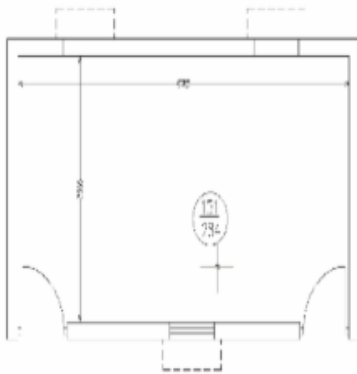

নির্বাচক নিবন্ধন আধিকারিকের স্বাক্ষর

Nazri Naksha

Google Map View

Polling Station Building Front View

Polling Station Front View

Cad View

Key MAP View

1 নাম : মিলন কোনাই পিতার নাম: শ্রীকান্ত কোনাই বাড়ির নং : এন0158 বয়স : 25 লিঙ্গ : পুরুষ	XTG2045078 ফটো উপলব্ধ	2 নাম : সন্তোষ কোনাই পিতার নাম: উত্তম কোনাই বাড়ির নং : এন0188 বয়স : 23 লিঙ্গ : পুরুষ	XTG2408235 ফটো উপলব্ধ	3 নাম : সীমা ডোম স্বামীর নাম: পলাশ ডোম বাড়ির নং : n0145 বয়স : 28 লিঙ্গ : মহিলা	XTG1842061 ফটো উপলব্ধ
Q 4 নাম : শ্যামল ডোম পিতার নাম: আশাপতি ডোম বাড়ির নং : বয়স : 31 লিঙ্গ : পুরুষ	XTG1564947 ফটো উপলব্ধ	Q 5 নাম : পলাশ ডোম পিতার নাম: আশাপতি ডোম বাড়ির নং : বয়স : 34 লিঙ্গ : পুরুষ	XTG1382928 ফটো উপলব্ধ	6 নাম : নমিতা ডোম স্বামীর নাম: আশাপতি ডোম বাড়ির নং : n0145 বয়স : 52 লিঙ্গ : মহিলা	WB/42/287/225562 ফটো উপলব্ধ
7 নাম : আশাপতি ডোম পিতার নাম: দাশরথি ডোম বাড়ির নং : n0145 বয়স : 56 লিঙ্গ : পুরুষ	WB/42/287/225583 ফটো উপলব্ধ	8 নাম : মমতা বাদ্যকর স্বামীর নাম: নিশাপতি বাদ্যকর বাড়ির নং : n0146 বয়স : 52 লিঙ্গ : মহিলা	WB/42/287/225162 ফটো উপলব্ধ	9 নাম : পথিক বাদ্যকর পিতার নাম: নিশাপতি বাদ্যকর বাড়ির নং : n0146 বয়স : 45 লিঙ্গ : পুরুষ	MYB2143063 ফটো উপলব্ধ
10 নাম : জবারানী বাদ্যকর স্বামীর নাম: পথিক বাদ্যকর বাড়ির নং : n0146 বয়স : 43 লিঙ্গ : মহিলা	MYB2143071 ফটো উপলব্ধ	11 নাম : সন্তোষ বাদ্যকর পিতার নাম: নিশাপতি বাদ্যকর বাড়ির নং : n0146 বয়স : 42 লিঙ্গ : পুরুষ	MYB2331932 ফটো উপলব্ধ	12 নাম : মানব বাগ্দী পিতার নাম: রামকৃষ্ণ বাগ্দী বাড়ির নং : n0146 বয়স : 32 লিঙ্গ : পুরুষ	XTG1565118 ফটো উপলব্ধ
Q 13 নাম : কাজল ডোম পিতার নাম: নিশাপতি ডোম বাড়ির নং : বয়স : 34 লিঙ্গ : পুরুষ	XTG1299221 ফটো উপলব্ধ	14 নাম : স্বপন কুমার মন্ডল পিতার নাম: নিমাই মন্ডল বাড়ির নং : n0146 বয়স : 45 লিঙ্গ : পুরুষ	MYB2143089 ফটো উপলব্ধ	Q 15 নাম : বুমা বাদ্যকর স্বামীর নাম: সন্তোষ বাদ্যকর বাড়ির নং : বয়স : 39 লিঙ্গ : মহিলা	MYB2331940 ফটো উপলব্ধ
16 নাম : বালিকা বাগ্দী স্বামীর নাম: মানব বাগ্দী বাড়ির নং : n0146 বয়স : 30 লিঙ্গ : মহিলা	XTG1841923 ফটো উপলব্ধ	17 নাম : জ্যোতি বাদ্যকর পিতার নাম: মনু বাদ্যকর বাড়ির নং : এন0237 বয়স : 26 লিঙ্গ : মহিলা	XTG2033512 ফটো উপলব্ধ	Q 18 নাম : ছোটন ডোম পিতার নাম: তপন ডোম বাড়ির নং : বয়স : 27 লিঙ্গ : পুরুষ	XTG1971910 ফটো উপলব্ধ
19 নাম : খোকন ডোম পিতার নাম: লক্ষন ডোম বাড়ির নং : n0237 বয়স : 27 লিঙ্গ : পুরুষ	XTG2000214 ফটো উপলব্ধ	20 নাম : নিশাপতি ডোম পিতার নাম: শ্রীদাম ডোম বাড়ির নং : n0146 বয়স : 53 লিঙ্গ : পুরুষ	WB/42/287/225171 ফটো উপলব্ধ	21 নাম : সন্দীপ মন্ডল পিতার নাম: স্বপন মন্ডল বাড়ির নং : এন0146 বয়স : 21 লিঙ্গ : পুরুষ	XTG2545705 ফটো উপলব্ধ
22 নাম : সমান্তি দিগর (সিংহ) স্বামীর নাম: পরিমল সিংহ বাড়ির নং : n0239 বয়স : 32 লিঙ্গ : মহিলা	ZJZ1713924 ফটো উপলব্ধ	23 নাম : দেব দুলাল পাহাড়িয়া পিতার নাম: পথু পাহাড়িয়া বাড়ির নং : n0096 বয়স : 32 লিঙ্গ : পুরুষ	XTG1465400 ফটো উপলব্ধ	24 নাম : অলকা পাহাড়িয়া স্বামীর নাম: তাপস পাহাড়িয়া বাড়ির নং : n0095 বয়স : 32 লিঙ্গ : মহিলা	XTG1841774 ফটো উপলব্ধ
25 নাম : তাপস পাহাড়িয়া পিতার নাম: নিমাই পাহাড়িয়া বাড়ির নং : n0095 বয়স : 34 লিঙ্গ : পুরুষ	XTG1382936 ফটো উপলব্ধ	26 নাম : নমিতা পাহাড়িয়া স্বামীর নাম: নিমাই পাহাড়িয়া বাড়ির নং : n0095 বয়স : 68 লিঙ্গ : মহিলা	WB/42/287/225497 ফটো উপলব্ধ	27 নাম : নিমাই পাহাড়িয়া পিতার নাম: মেনে পাহাড়িয়া বাড়ির নং : n0095 বয়স : 73 লিঙ্গ : পুরুষ	WB/42/287/225533 ফটো উপলব্ধ
28 নাম : মিনু বাউরী স্বামীর নাম: লজেন্স বাউরী বাড়ির নং : n0128 বয়স : 34 লিঙ্গ : মহিলা	XTG1383082 ফটো উপলব্ধ	29 নাম : লজেন্স বাউরী পিতার নাম: নিরাপদ বাউরী বাড়ির নং : n0128 বয়স : 39 লিঙ্গ : পুরুষ	XTG1096197 ফটো উপলব্ধ	30 নাম : কুমারিশ বাউরী পিতার নাম: নিরাপদ বাউরী বাড়ির নং : n0128 বয়স : 49 লিঙ্গ : পুরুষ	WB/42/287/225552 ফটো উপলব্ধ