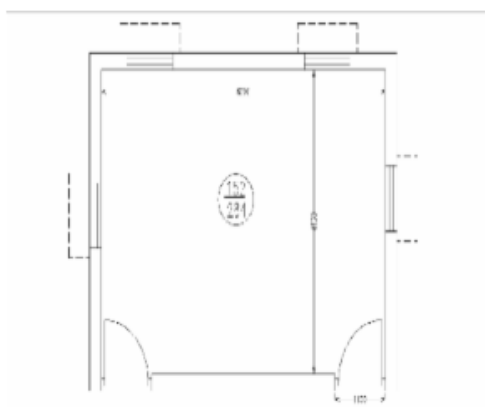

নির্বাচক নিবন্ধন আধিকারিকের স্বাক্ষর

Nazri Naksha

Google Map View

Polling Station Building Front View

Polling Station Front View

Cad View

Key MAP View

1 নাম : আসাই বিবি স্বামীর নাম: রফিক বাড়ির নং : n0079 বয়স : 71 লিঙ্গ : মহিলা ফটো উপলব্ধ	WB/41/286/000512	2 নাম : নুরনেহার বিবি স্বামীর নাম: সালেম বাড়ির নং : n0066 বয়স : 58 লিঙ্গ : মহিলা ফটো উপলব্ধ	WB/41/286/000542	3 নাম : সেখ সেলিম পিতার নাম: সেখ ইসলাম বাড়ির নং : n0066 বয়স : 40 লিঙ্গ : পুরুষ ফটো উপলব্ধ	KVQ2450906
4 নাম : মারুফা বিবি স্বামীর নাম: সেখ বেলাল বাড়ির নং : n0064 বয়স : 38 লিঙ্গ : মহিলা ফটো উপলব্ধ	XTG1665751	5 নাম : আসিয়া বিবি স্বামীর নাম: আমিন বাড়ির নং : n0096 বয়স : 73 লিঙ্গ : মহিলা ফটো উপলব্ধ	KVQ2160612	6 নাম : নাসিমউদ্দিন সেখ পিতার নাম: সেখ নিজামউদ্দিন বাড়ির নং : n0141 বয়স : 35 লিঙ্গ : পুরুষ ফটো উপলব্ধ	XTG1384015
7 নাম : সেখ জকির হোসেন পিতার নাম: সেখ রসিদ বাড়ির নং : n0099 বয়স : 33 লিঙ্গ : পুরুষ ফটো উপলব্ধ	XTG1565464	8 নাম : শিল্পা বিবি স্বামীর নাম: মহঃ হালিম বাড়ির নং : n0079 বয়স : 28 লিঙ্গ : মহিলা ফটো উপলব্ধ	XTG1842459	9 নাম : সাবিনা বিবি স্বামীর নাম: সেখ টুটুল বাড়ির নং : n0095 বয়স : 41 লিঙ্গ : মহিলা ফটো উপলব্ধ	XTG1383942
10 নাম : সেখ মজাহার পিতার নাম: সেখ মোস্তাক হোসেন বাড়ির নং : n0095 বয়স : 48 লিঙ্গ : পুরুষ ফটো উপলব্ধ	XTG2379451	11 নাম : সারিয়া খাতুন পিতার নাম: ইস্তাক সেখ বাড়ির নং : n0094 বয়স : 40 লিঙ্গ : মহিলা ফটো উপলব্ধ	XTG1465707	12 নাম : রসনা বিবি স্বামীর নাম: ইস্তাক বাড়ির নং : n0094 বয়স : 76 লিঙ্গ : মহিলা ফটো উপলব্ধ	WB/41/286/000354
13 নাম : সেখ মহিবুল পিতার নাম: সেখ আজিজুল বাড়ির নং : n0092 বয়স : 30 লিঙ্গ : পুরুষ ফটো উপলব্ধ	XTG1665892	14 নাম : সেখ আজিজুল পিতার নাম: ইশাই বাড়ির নং : n0092 বয়স : 68 লিঙ্গ : পুরুষ ফটো উপলব্ধ	WB/41/286/000555	15 নাম : সাবির আহমাদ পিতার নাম: আব্দুল গফফর বাড়ির নং : n0090 বয়স : 57 লিঙ্গ : পুরুষ ফটো উপলব্ধ	WB/41/286/000353
16 নাম : হোসেনারা বিবি স্বামীর নাম: আকেরালি সেখ বাড়ির নং : n0080 বয়স : 56 লিঙ্গ : মহিলা ফটো উপলব্ধ	WB/41/286/000755	17 নাম : রহনমা খাতুন পিতার নাম: সালামত হোসেন বাড়ির নং : n0080 বয়স : 56 লিঙ্গ : মহিলা ফটো উপলব্ধ	KVQ2159812	18 নাম : মকবুল সেখ পিতার নাম: বাগাল সেখ বাড়ির নং : n0086 বয়স : 59 লিঙ্গ : পুরুষ ফটো উপলব্ধ	WB/41/286/000548
19 নাম : সেখ মহসীন পিতার নাম: বাগাল বাড়ির নং : n0086 বয়স : 63 লিঙ্গ : পুরুষ ফটো উপলব্ধ	WB/41/286/000082	20 নাম : আজিজা বেগম স্বামীর নাম: সেখ মতিউর রহমান বাড়ির নং : n0085 বয়স : 37 লিঙ্গ : মহিলা ফটো উপলব্ধ	XTG1665959	21 নাম : রুনা লায়লা পিতার নাম: সেখ কামালউদ্দিন বাড়ির নং : n0085 বয়স : 41 লিঙ্গ : মহিলা ফটো উপলব্ধ	KVQ2586329
22 নাম : মতিউর রহমান সেখ পিতার নাম: কামালউদ্দিন সেখ বাড়ির নং : n0085 বয়স : 51 লিঙ্গ : পুরুষ ফটো উপলব্ধ	WB/41/286/000229	23 নাম : মরু বিবি স্বামীর নাম: আমেরুল বাড়ির নং : n0060 বয়স : 63 লিঙ্গ : মহিলা ফটো উপলব্ধ	XTG0626739	24 নাম : নাজিম হোসেন সেখ পিতার নাম: বসির সেখ বাড়ির নং : n0087 বয়স : 36 লিঙ্গ : পুরুষ ফটো উপলব্ধ	XTG1299783
25 নাম : নাজির হোসেন সেখ পিতার নাম: বসির সেখ বাড়ির নং : n0087 বয়স : 38 লিঙ্গ : পুরুষ ফটো উপলব্ধ	XTG1299775	26 নাম : আসেরা বিবি স্বামীর নাম: বসির বাড়ির নং : n0087 বয়স : 61 লিঙ্গ : মহিলা ফটো উপলব্ধ	WB/41/286/000473	27 নাম : সেখ আজিম পিতার নাম: সেখ বসির বাড়ির নং : n0087 বয়স : 40 লিঙ্গ : পুরুষ ফটো উপলব্ধ	KVQ2451003
28 নাম : সেখ বসির পিতার নাম: বাগাল বাড়ির নং : n0087 বয়স : 68 লিঙ্গ : পুরুষ ফটো উপলব্ধ	WB/41/286/000319	29 নাম : সেখ সাহাজাদা পিতার নাম: সেখ মকবুল বাড়ির নং : n0086 বয়স : 38 লিঙ্গ : পুরুষ ফটো উপলব্ধ	KVQ2586311	30 নাম : আব্দুল আজাদ পিতার নাম: সেখ জলেরহমান বাড়ির নং : n0135 বয়স : 36 লিঙ্গ : পুরুষ ফটো উপলব্ধ	XTG1565456