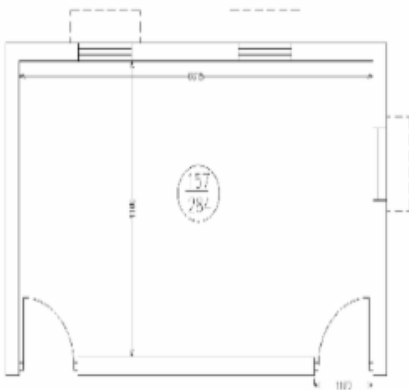

নির্বাচক নিবন্ধন আধিকারিকের স্বাক্ষর

Nazri Naksha

Google Map View

Polling Station Building Front View

Polling Station Front View

Cad View

Key MAP View

1 নাম : সরস্বতী কুণ্ড স্বামীর নাম: কৈলাশপতি কুণ্ড বাড়ির নং : n0001 বয়স : 62 লিঙ্গ : মহিলা ফটো উপলব্ধ	WB/41/286/012597	2 নাম : সুকান্ত কুণ্ড পিতার নাম: সুরঞ্জন কুণ্ড বাড়ির নং : n0005 বয়স : 44 লিঙ্গ : পুরুষ ফটো উপলব্ধ	XTG1385277	3 নাম : সবিতা কুণ্ড স্বামীর নাম: সুরঞ্জন কুণ্ড বাড়ির নং : n0005 বয়স : 61 লিঙ্গ : মহিলা ফটো উপলব্ধ	WB/41/286/012284
4 নাম : সুরঞ্জন কুণ্ড পিতার নাম: তারাপদ কুণ্ড বাড়ির নং : n0005 বয়স : 61 লিঙ্গ : পুরুষ ফটো উপলব্ধ	XTG2605277	5 নাম : পরী দাস স্বামীর নাম: লক্ষ্মণ দাস বাড়ির নং : এন0207 বয়স : 23 লিঙ্গ : মহিলা ফটো উপলব্ধ	XTG2331957	6 নাম : গোপাল কুণ্ড পিতার নাম: শিব নাথ কুণ্ড বাড়ির নং : n0004 বয়স : 30 লিঙ্গ : পুরুষ ফটো উপলব্ধ	XTG1667732
7 নাম : শিবনাথ কুণ্ড পিতার নাম: রামপদ কুণ্ড বাড়ির নং : n0004 বয়স : 64 লিঙ্গ : পুরুষ ফটো উপলব্ধ	WB/41/286/012250	8 নাম : শঙ্করী কুণ্ড স্বামীর নাম: উষারঞ্জন কুণ্ড বাড়ির নং : n0003 বয়স : 48 লিঙ্গ : মহিলা ফটো উপলব্ধ	KVQ2167310	9 নাম : উষারঞ্জন কুণ্ড পিতার নাম: তারাপদ কুণ্ড বাড়ির নং : n0003 বয়স : 50 লিঙ্গ : পুরুষ ফটো উপলব্ধ	WB/41/286/012529
10 নাম : আশ্পনা কুণ্ড স্বামীর নাম: নবরঞ্জন কুণ্ড বাড়ির নং : n0002 বয়স : 48 লিঙ্গ : মহিলা ফটো উপলব্ধ	KVQ2168896	11 নাম : রেবতী কুণ্ড স্বামীর নাম: শান্তি রঞ্জন কুণ্ড বাড়ির নং : n0002 বয়স : 49 লিঙ্গ : মহিলা ফটো উপলব্ধ	KVQ2168888	12 নাম : শান্তিরঞ্জন কুণ্ড পিতার নাম: তারাপদ কুণ্ড বাড়ির নং : n0002 বয়স : 56 লিঙ্গ : পুরুষ ফটো উপলব্ধ	WB/41/286/012441
13 নাম : নবরঞ্জন কুণ্ড পিতার নাম: তারাপদ কুণ্ড বাড়ির নং : n0002 বয়স : 62 লিঙ্গ : পুরুষ ফটো উপলব্ধ	XTG2378644	14 নাম : প্রনব কুণ্ড পিতার নাম: কৈলাশ পতি কুণ্ড বাড়ির নং : n0001 বয়স : 35 লিঙ্গ : পুরুষ ফটো উপলব্ধ	XTG1301092	15 নাম : দয়াময় কুণ্ড পিতার নাম: গোপীনাথ কুণ্ড বাড়ির নং : n0004 বয়স : 32 লিঙ্গ : পুরুষ ফটো উপলব্ধ	XTG1566777
16 নাম : মুনমুন কুণ্ড স্বামীর নাম: দয়াময় কুণ্ড বাড়ির নং : n0004 বয়স : 30 লিঙ্গ : মহিলা ফটো উপলব্ধ	XTG1844026	17 নাম : সন্ধ্যা কুণ্ড স্বামীর নাম: শিবনাথ কুণ্ড বাড়ির নং : n0004 বয়স : 60 লিঙ্গ : মহিলা ফটো উপলব্ধ	XTG2124188	18 নাম : গীতা কুণ্ড স্বামীর নাম: গোপীনাথ কুণ্ড বাড়ির নং : n0004 বয়স : 56 লিঙ্গ : মহিলা ফটো উপলব্ধ	XTG2124162
19 নাম : গোপীনাথ কুণ্ড পিতার নাম: রামপদ কুণ্ড বাড়ির নং : n0004 বয়স : 60 লিঙ্গ : পুরুষ ফটো উপলব্ধ	XTG2124154	20 নাম : লাল্টু কুণ্ড পিতার নাম: উষারঞ্জন কুণ্ড বাড়ির নং : এন0003 বয়স : 23 লিঙ্গ : পুরুষ ফটো উপলব্ধ	XTG2302891	21 নাম : দেবাশিষ কুণ্ড পিতার নাম: নবরঞ্জন কুণ্ড বাড়ির নং : এন0002 বয়স : 25 লিঙ্গ : পুরুষ ফটো উপলব্ধ	XTG2038321
22 নাম : সৌরভ ভাণ্ডারী পিতার নাম: বাসক ভাণ্ডারী বাড়ির নং : 031 বয়স : 25 লিঙ্গ : পুরুষ ফটো উপলব্ধ	XTG2040988	23 নাম : অনামিকা কুণ্ড পিতার নাম: শান্তি রঞ্জন কুণ্ড বাড়ির নং : এন0002 বয়স : 20 লিঙ্গ : মহিলা ফটো উপলব্ধ	XTG2517357	24 নাম : দেবাশিষ কোনাই পিতার নাম: মোহন কোনাই বাড়ির নং : n0173 বয়স : 24 লিঙ্গ : পুরুষ ফটো উপলব্ধ	XTG2239754
25 নাম : শিবদাস কোনাই পিতার নাম: উজ্জ্বল কোনাই বাড়ির নং : n0262 বয়স : 27 লিঙ্গ : পুরুষ ফটো উপলব্ধ	XTG1933753	26 নাম : মৌসুমী কোনাই স্বামীর নাম: রঘুনাথ কোনাই বাড়ির নং : এন0054 বয়স : 21 লিঙ্গ : মহিলা ফটো উপলব্ধ	XTG2496842	27 নাম : রঘুনাথ কোনাই পিতার নাম: প্রভাত কোনাই বাড়ির নং : এন0055 বয়স : 34 লিঙ্গ : পুরুষ ফটো উপলব্ধ	XTG1097526
28 নাম : টুম্পা কুন্ই স্বামীর নাম: সোমনাথ কোনাই বাড়ির নং : n0174 বয়স : 28 লিঙ্গ : মহিলা ফটো উপলব্ধ	XTG2239770	29 নাম : চৈতালী কোনাই স্বামীর নাম: গোপীনাথ কোনাই বাড়ির নং : n0173 বয়স : 24 লিঙ্গ : মহিলা ফটো উপলব্ধ	XTG2239937	30 নাম : সমান্তি গাঙ্গুলী স্বামীর নাম: সোমনাথ গাঙ্গুলী বাড়ির নং : n0055 বয়স : 40 লিঙ্গ : মহিলা ফটো উপলব্ধ	XTG1300995