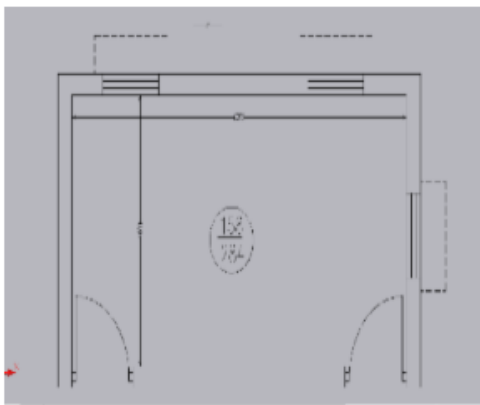

নির্বাচক নিবন্ধন আধিকারিকের স্বাক্ষর

Nazri Naksha

Google Map View

Polling Station Building Front View

Polling Station Front View

Cad View

Key MAP View

বিধানসভা নির্বাচনক্ষেত্রের নং, নাম : 284-দুবরাজপুর
ভাগ নং, নাম : 1-গ্রাম-কামালপুর,