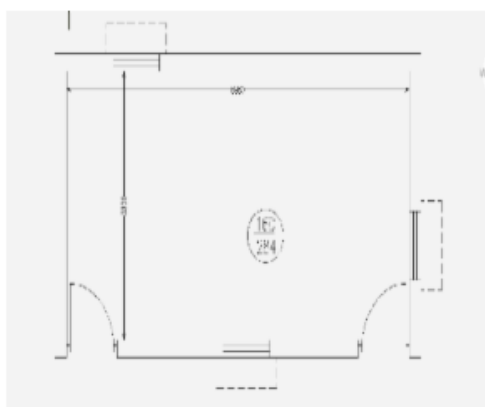

নির্বাচক নিবন্ধন আধিকারিকের স্বাক্ষর

Nazri Naksha

Google Map View

Polling Station Building Front View

Polling Station Front View

Cad View

Key MAP View

1 নাম : বিশপ্রিয় রুজ পিতার নাম: কিরিটা ভূষন রুজ বাড়ির নং : n0072 বয়স : 54 লিঙ্গ : পুরুষ	KVQ2172294 ফটো উপলব্ধ	2 নাম : লক্ষ্মী রাণী রুজ স্বামীর নাম: কিরিটা ভূষন রুজ বাড়ির নং : n0072 বয়স : 88 লিঙ্গ : মহিলা	XTG2298917 ফটো উপলব্ধ	3 নাম : ফুলেশ্বরী অধিকারী পিতার নাম: শ্রীধর অধিকারী বাড়ির নং : n0001 বয়স : 39 লিঙ্গ : মহিলা	KVQ2453215 ফটো উপলব্ধ
4 নাম : জয়শ্রী অধিকারী পিতার নাম: শ্রীধর অধিকারী বাড়ির নং : n0001 বয়স : 36 লিঙ্গ : মহিলা	KVQ2646586 ফটো উপলব্ধ	5 নাম : মৃণ্ময় অধিকারী পিতার নাম: শ্রীধর অধিকারী বাড়ির নং : n0001 বয়স : 32 লিঙ্গ : পুরুষ	XTG1567585 ফটো উপলব্ধ	6 নাম : মল্লিকা আচার্য্য স্বামীর নাম: বাপী আচার্য্য বাড়ির নং : n0003 বয়স : 35 লিঙ্গ : মহিলা	XTG1302454 ফটো উপলব্ধ
7 নাম : বাপী আচার্য্য মায়ের নাম: হীরা আচার্য্য বাড়ির নং : n0003 বয়স : 43 লিঙ্গ : পুরুষ	KVQ2452969 ফটো উপলব্ধ	8 নাম : হীরা আচার্য্য স্বামীর নাম: স্বপন আচার্য্য বাড়ির নং : n0003 বয়স : 59 লিঙ্গ : মহিলা	WB/41/286/021497 ফটো উপলব্ধ	9 নাম : লোকনাথ গাঙ্গুলী পিতার নাম: দয়াময় গাঙ্গুলী বাড়ির নং : এন0007 বয়স : 25 লিঙ্গ : পুরুষ	XTG2039220 ফটো উপলব্ধ
10 নাম : দয়াময় গাঙ্গুলি পিতার নাম: কুমারিশ গাঙ্গুলী বাড়ির নং : n0007 বয়স : 61 লিঙ্গ : পুরুষ	XTG2517811 ফটো উপলব্ধ	11 নাম : করুনা গাঙ্গুলী স্বামীর নাম: দয়াময় গাঙ্গুলী বাড়ির নং : n0007 বয়স : 44 লিঙ্গ : মহিলা	KVQ2171551 ফটো উপলব্ধ	12 নাম : সুমন গাঙ্গুলী পিতার নাম: সমীদ গাঙ্গুলী বাড়ির নং : n0173 বয়স : 27 লিঙ্গ : পুরুষ	XTG1934363 ফটো উপলব্ধ
13 নাম : বিকাশ গাঙ্গুলী পিতার নাম: সুকুমার গাঙ্গুলী বাড়ির নং : n0011 বয়স : 29 লিঙ্গ : পুরুষ	XTG1845189 ফটো উপলব্ধ	14 নাম : বিপ্লব গাঙ্গুলী পিতার নাম: মনোজ কুমার গাঙ্গুলী বাড়ির নং : n0004 বয়স : 44 লিঙ্গ : পুরুষ	KVQ2171650 ফটো উপলব্ধ	15 নাম : সংহিতা গাঙ্গুলী স্বামীর নাম: বিপ্লব গাঙ্গুলী বাড়ির নং : n0158 বয়স : 37 লিঙ্গ : মহিলা	MYB2476687 ফটো উপলব্ধ
16 নাম : মনোজ গাঙ্গুলী পিতার নাম: হেমচন্দ্র গাঙ্গুলী বাড়ির নং : n0004 বয়স : 72 লিঙ্গ : পুরুষ	XTG2127769 ফটো উপলব্ধ	17 নাম : রামকৃষ্ণ গাঙ্গুলী পিতার নাম: মনোজ গাঙ্গুলী বাড়ির নং : n0004 বয়স : 46 লিঙ্গ : পুরুষ	KVQ2171643 ফটো উপলব্ধ	18 নাম : জ্যোতি গাঙ্গুলি স্বামীর নাম: শ্রাবন গাঙ্গুলি বাড়ির নং : এন0011 বয়স : 22 লিঙ্গ : মহিলা	XTG2511129 ফটো উপলব্ধ
19 নাম : মান্নি গাঙ্গুলী স্বামীর নাম: অক্ষয় গাঙ্গুলী বাড়ির নং : এন0009 বয়স : 29 লিঙ্গ : মহিলা	XTG2413672 ফটো উপলব্ধ	20 নাম : জগদ্ধাত্রী গাঙ্গুলী স্বামীর নাম: নিখিল গাঙ্গুলী বাড়ির নং : n0009 বয়স : 61 লিঙ্গ : মহিলা	XTG0657775 ফটো উপলব্ধ	21 নাম : শিল্পা বাপ্দী মায়ের নাম: স্বর্গ বাপ্দী বাড়ির নং : এন0158 বয়স : 25 লিঙ্গ : মহিলা	XTG2309060 ফটো উপলব্ধ
22 নাম : করুণাময় গাঙ্গুলী পিতার নাম: কালিদাস গাঙ্গুলী বাড়ির নং : n0010 বয়স : 51 লিঙ্গ : পুরুষ	XTG2128213 ফটো উপলব্ধ	23 নাম : সুকুমার গাঙ্গুলী পিতার নাম: চন্ডি গাঙ্গুলী বাড়ির নং : n0011 বয়স : 53 লিঙ্গ : পুরুষ	XTG2127827 ফটো উপলব্ধ	24 নাম : অপর্ণা গাঙ্গুলী স্বামীর নাম: মনোজ গাঙ্গুলী বাড়ির নং : n0004 বয়স : 63 লিঙ্গ : মহিলা	XTG2127801 ফটো উপলব্ধ
25 নাম : অনিমা গাঙ্গুলী স্বামীর নাম: দিলীপ গাঙ্গুলী বাড়ির নং : n0065 বয়স : 72 লিঙ্গ : মহিলা	KVQ1568187 ফটো উপলব্ধ	26 নাম : শীলা গাঙ্গুলী স্বামীর নাম: শুকদেব গাঙ্গুলী বাড়ির নং : n0011 বয়স : 49 লিঙ্গ : মহিলা	WB/41/286/021085 ফটো উপলব্ধ	27 নাম : হেনা গাঙ্গুলী স্বামীর নাম: চন্ডি গাঙ্গুলী বাড়ির নং : n0011 বয়স : 71 লিঙ্গ : মহিলা	WB/41/286/021300 ফটো উপলব্ধ
28 নাম : অপর্ণা গাঙ্গুলী স্বামীর নাম: করুণাময় গাঙ্গুলী বাড়ির নং : n0010 বয়স : 47 লিঙ্গ : মহিলা	XTG2378842 ফটো উপলব্ধ	29 নাম : অক্ষয় গাঙ্গুলি পিতার নাম: নিখিল গাঙ্গুলি বাড়ির নং : n0009 বয়স : 39 লিঙ্গ : পুরুষ	KVQ2453009 ফটো উপলব্ধ	30 নাম : শ্রাবন গাঙ্গুলী পিতার নাম: সুখদেব গাঙ্গুলী বাড়ির নং : এন0011 বয়স : 25 লিঙ্গ : পুরুষ	XTG2039410 ফটো উপলব্ধ