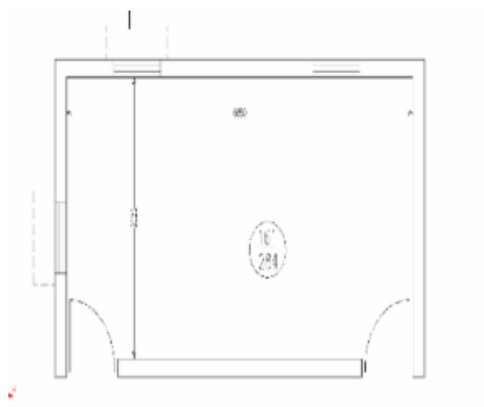

নির্বাচক নিবন্ধন আধিকারিকের স্বাক্ষর

Nazri Naksha

Google Map View

Polling Station Building Front View

Polling Station Front View

Cad View

Key MAP View

বিধানসভা নির্বাচনক্ষেত্রের নং, নাম : 284-দুবরাজপুর
ভাগ নং, নাম : 1-গ্রাম-কুখুটিয়া(অংশ),