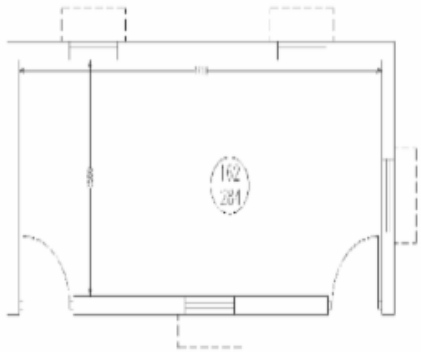

নির্বাচক নিবন্ধন আধিকারিকের স্বাক্ষর

Nazri Naksha

Google Map View

Polling Station Building Front View

Polling Station Front View

Cad View

Key MAP View

1 নাম : বুল্লি গড়াই স্বামীর নাম: অনিল গড়াই বাড়ির নং : n0133 বয়স : 27 লিঙ্গ : মহিলা	XTG1934884	ফটো উপলব্ধ	2 নাম : শ্যামলী গড়াই স্বামীর নাম: উজ্জল গড়াই বাড়ির নং : n0129 বয়স : 28 লিঙ্গ : মহিলা	XTG1934843	ফটো উপলব্ধ	3 নাম : গৌরাজ গড়াই পিতার নাম: অখিল গড়াই বাড়ির নং : এন0010 বয়স : 25 লিঙ্গ : পুরুষ	XTG2046712	ফটো উপলব্ধ
4 নাম : রঞ্জিত গড়াই পিতার নাম: জগন্নাথ গড়াই বাড়ির নং : n0003 বয়স : 36 লিঙ্গ : পুরুষ	XTG1303064	ফটো উপলব্ধ	5 নাম : নিতাই গড়াই পিতার নাম: অখিল গড়াই বাড়ির নং : এন0010 বয়স : 22 লিঙ্গ : পুরুষ	XTG2414530	ফটো উপলব্ধ	6 নাম : গনপতি গড়াই পিতার নাম: শিবু গড়াই বাড়ির নং : n0001 বয়স : 71 লিঙ্গ : পুরুষ	WB/41/286/027538	ফটো উপলব্ধ
7 নাম : কম্পনা ঘোষ স্বামীর নাম: উজ্জল ঘোষ বাড়ির নং : n0010 বয়স : 44 লিঙ্গ : মহিলা	KVQ2173672	ফটো উপলব্ধ	8 নাম : উজ্জল ঘোষ পিতার নাম: গোসাঁই ঘোষ বাড়ির নং : n0010 বয়স : 49 লিঙ্গ : পুরুষ	WB/41/286/027151	ফটো উপলব্ধ	9 নাম : গোসাঁই ঘোষ পিতার নাম: ভুতনাথ ঘোষ বাড়ির নং : n0010 বয়স : 69 লিঙ্গ : পুরুষ	WB/41/286/027059	ফটো উপলব্ধ
10 নাম : আদরী গড়াই স্বামীর নাম: অখিল গড়াই বাড়ির নং : n0010 বয়স : 46 লিঙ্গ : মহিলা	KVQ2174969	ফটো উপলব্ধ	11 নাম : অখিল গড়াই পিতার নাম: যদুপতি গড়াই বাড়ির নং : n0010 বয়স : 46 লিঙ্গ : পুরুষ	KVQ2174951	ফটো উপলব্ধ	12 নাম : সুজিত গড়াই পিতার নাম: লক্ষীকান্ত গড়াই বাড়ির নং : n0010 বয়স : 30 লিঙ্গ : পুরুষ	XTG1669035	ফটো উপলব্ধ
13 নাম : নমিতা গড়াই স্বামীর নাম: লক্ষীকান্ত গড়াই বাড়ির নং : n0010 বয়স : 51 লিঙ্গ : মহিলা	KVQ1567205	ফটো উপলব্ধ	14 নাম : লক্ষীকান্ত গড়াই পিতার নাম: যদুপতি গড়াই বাড়ির নং : n0010 বয়স : 56 লিঙ্গ : পুরুষ	KVQ1567841	ফটো উপলব্ধ	15 নাম : কম্পনা গড়াই স্বামীর নাম: ছবিলাল গড়াই বাড়ির নং : n0003 বয়স : 42 লিঙ্গ : মহিলা	XTG1568526	ফটো উপলব্ধ
16 নাম : ছবিলাল গড়াই পিতার নাম: বিভূতি গড়াই বাড়ির নং : n0003 বয়স : 53 লিঙ্গ : পুরুষ	KVQ1912583	ফটো উপলব্ধ	17 নাম : মনিকা গড়াই স্বামীর নাম: রঞ্জিত গড়াই বাড়ির নং : n0003 বয়স : 29 লিঙ্গ : মহিলা	XTG1750264	ফটো উপলব্ধ	18 নাম : চিত্তা গড়াই স্বামীর নাম: জগন্নাথ গড়াই বাড়ির নং : n0003 বয়স : 57 লিঙ্গ : মহিলা	WB/41/286/027585	ফটো উপলব্ধ
19 নাম : জগন্নাথ গড়াই পিতার নাম: বিভূতি গড়াই বাড়ির নং : n0003 বয়স : 63 লিঙ্গ : পুরুষ	WB/41/286/027720	ফটো উপলব্ধ	20 নাম : উজ্জল গড়াই মায়ের নাম: লতিকা গড়াই বাড়ির নং : n0002 বয়স : 35 লিঙ্গ : পুরুষ	XTG1303072	ফটো উপলব্ধ	21 নাম : লতিকা গড়াই পিতার নাম: সুধীর গড়াই বাড়ির নং : n0002 বয়স : 60 লিঙ্গ : মহিলা	WB/41/286/027446	ফটো উপলব্ধ
22 নাম : কবিতা গড়াই স্বামীর নাম: সুনীল গড়াই বাড়ির নং : n0001 বয়স : 40 লিঙ্গ : মহিলা	KVQ2173664	ফটো উপলব্ধ	23 নাম : অনিল গড়াই পিতার নাম: গনপতি গড়াই বাড়ির নং : n0001 বয়স : 41 লিঙ্গ : পুরুষ	KVQ2173656	ফটো উপলব্ধ	24 নাম : সুনীল গড়াই পিতার নাম: গনপতি গড়াই বাড়ির নং : n0001 বয়স : 51 লিঙ্গ : পুরুষ	KVQ1567726	ফটো উপলব্ধ
25 নাম : আনন্দী গড়াই স্বামীর নাম: গনপতি গড়াই বাড়ির নং : n0001 বয়স : 67 লিঙ্গ : মহিলা	WB/41/286/027439	ফটো উপলব্ধ	26 নাম : পিতার নাম: বাড়ির নং : এন0010 বয়স : 33 লিঙ্গ : মহিলা	MTC7668429	ফটো উপলব্ধ	27 নাম : মদন গোপাল গড়াই পিতার নাম: লক্ষীকান্ত গড়াই বাড়ির নং : n0010 বয়স : 31 লিঙ্গ : পুরুষ	XTG1669027	ফটো উপলব্ধ
28 নাম : চন্দ্রা ঘোষ পিতার নাম: উজ্জল ঘোষ বাড়ির নং : এন0010 বয়স : 20 লিঙ্গ : মহিলা	XTG2553618	ফটো উপলব্ধ	29 নাম : মৌমিতা গড়াই পিতার নাম: সুনীল গড়াই বাড়ির নং : এন0001 বয়স : 24 লিঙ্গ : মহিলা	XTG2252310	ফটো উপলব্ধ	30 নাম : শ্রাবনী গড়াই পিতার নাম: সুনীল গড়াই বাড়ির নং : এন0001 বয়স : 20 লিঙ্গ : মহিলা	XTG2563385	ফটো উপলব্ধ