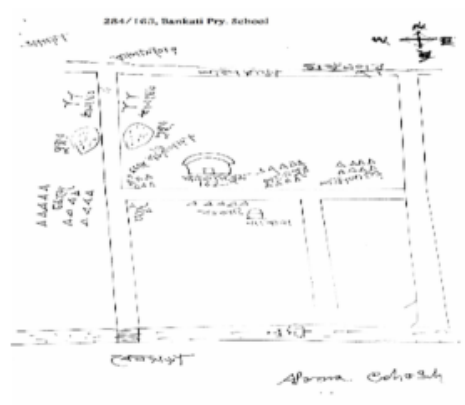

Key MAP View