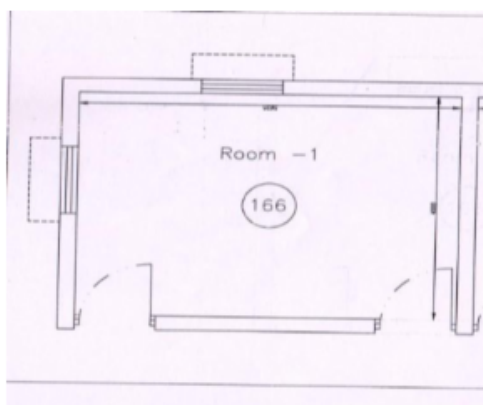

নির্বাচক নিবন্ধন আধিকারিকের স্বাক্ষর

Nazri Naksha

Google Map View

Polling Station Building Front View

Polling Station Front View

Cad View

Key MAP View

1	DRW1774462	নাম : দেবরাজ সাহা পিতার নাম: মদনমোহন সাহা বাড়ির নং : n0370 বয়স : 48 লিঙ্গ : পুরুষ	ফটো উপলব্ধ	2	XTG1104272	নাম : মুনাল দাস পিতার নাম: মনু চন্দ্র দাস বাড়ির নং : n0290 বয়স : 36 লিঙ্গ : পুরুষ	ফটো উপলব্ধ	3	WB/42/288/435082	নাম : সরস্বতী সূত্রধর পিতার নাম: গণেশ সূত্রধর বাড়ির নং : n0243 বয়স : 67 লিঙ্গ : মহিলা	ফটো উপলব্ধ
4	XTG1099282	নাম : মহুয়া মুখার্জী স্বামীর নাম: তাপস মুখার্জী বাড়ির নং : n0072 বয়স : 43 লিঙ্গ : মহিলা	ফটো উপলব্ধ	5	XTG1099266	নাম : রীতা মণ্ডল স্বামীর নাম: সঞ্জীব কুমার মণ্ডল বাড়ির নং : n0069 বয়স : 43 লিঙ্গ : মহিলা	ফটো উপলব্ধ	6	XTG1099258	নাম : সঞ্জীব কুমার মণ্ডল পিতার নাম: মদন গোপাল মণ্ডল বাড়ির নং : n0068 বয়স : 54 লিঙ্গ : পুরুষ	ফটো উপলব্ধ
7	XTG1099274	নাম : ঋত্বিকা মণ্ডল স্বামীর নাম: প্রয়াত আদিত্য নাথ মন্ডল বাড়ির নং : n0071 বয়স : 53 লিঙ্গ : মহিলা	ফটো উপলব্ধ	8	XTG2268456	নাম : প্রিয়ঙ্কা পাল পিতার নাম: সাগর পাল বাড়ির নং : এন0125 বয়স : 24 লিঙ্গ : মহিলা	ফটো উপলব্ধ	9	WB/41/286/027006	নাম : অন্নপূর্ণা রুজ স্বামীর নাম: নীরোদ বরন রুজ বাড়ির নং : এন0125 বয়স : 67 লিঙ্গ : মহিলা	ফটো উপলব্ধ
10	UKT3074127	নাম : পিতার নাম: বাড়ির নং : এন0125 বয়স : 68 লিঙ্গ : পুরুষ	ফটো উপলব্ধ	11	UKT3670569	নাম : পিতার নাম: বাড়ির নং : এন0125 বয়স : 29 লিঙ্গ : পুরুষ	ফটো উপলব্ধ	12	UKT3791753	নাম : পিতার নাম: বাড়ির নং : এন0085 বয়স : 24 লিঙ্গ : মহিলা	ফটো উপলব্ধ
13	KVQ0019281	নাম : সুখময় মন্ডল পিতার নাম: দেব শঙ্কর মন্ডল বাড়ির নং : এন0125 বয়স : 63 লিঙ্গ : পুরুষ	ফটো উপলব্ধ	14	XTG1581362	নাম : সৌরভ মণ্ডল পিতার নাম: সুখময় মণ্ডল বাড়ির নং : এন0125 বয়স : 33 লিঙ্গ : পুরুষ	ফটো উপলব্ধ	15	KVQ2596955	নাম : জগন্নাথ মন্ডল পিতার নাম: সুখময় মন্ডল বাড়ির নং : এন0125 বয়স : 37 লিঙ্গ : পুরুষ	ফটো উপলব্ধ
16	MYB2327286	নাম : তারক নাথ চক্রবর্তী পিতার নাম: উত্তম কুমার চক্রবর্তী বাড়ির নং : এন0125 বয়স : 41 লিঙ্গ : পুরুষ	ফটো উপলব্ধ	17	DVM2337004	নাম : উৎপল ঘোষ পিতার নাম: দীনবন্ধু ঘোষ বাড়ির নং : এন0125 বয়স : 41 লিঙ্গ : পুরুষ	ফটো উপলব্ধ	18	XTG2069557	নাম : মনীষা হলদার (সেন) স্বামীর নাম: বিশ্বপ্রিয় সেন বাড়ির নং : এন200 বয়স : 30 লিঙ্গ : মহিলা	ফটো উপলব্ধ
19	NSX1744044	নাম : কুনাল চক্রবর্তী পিতার নাম: বলরাম চক্রবর্তী বাড়ির নং : এন0125 বয়স : 26 লিঙ্গ : পুরুষ	ফটো উপলব্ধ	20	YEX2254001	নাম : সূতপা মন্ডল পিতার নাম: স্বপন কুমার মন্ডল বাড়ির নং : এন0125 বয়স : 24 লিঙ্গ : মহিলা	ফটো উপলব্ধ	21	MYB2445815	নাম : মৌ কর্মকার স্বামীর নাম: সোমনাথ কর্মকার বাড়ির নং : এন0125 বয়স : 38 লিঙ্গ : মহিলা	ফটো উপলব্ধ
22	WB/41/286/072317	নাম : সাগর পাল পিতার নাম: মুচিরাম পাল বাড়ির নং : এন0125 বয়স : 57 লিঙ্গ : পুরুষ	ফটো উপলব্ধ	23	XTG2120921	নাম : দেবাশিস বন্দ্যোপাধ্যায় পিতার নাম: ত্রিলোক বন্দ্যোপাধ্যায় বাড়ির নং : n0045 বয়স : 64 লিঙ্গ : পুরুষ	ফটো উপলব্ধ	24	XTG1388156	নাম : নন্দিতা মণ্ডল (খাঁ) স্বামীর নাম: মনোজ কুমার মন্ডল বাড়ির নং : n0045 বয়স : 39 লিঙ্গ : মহিলা	ফটো উপলব্ধ
25	XTG2120897	নাম : বুলু বন্দ্যোপাধ্যায় স্বামীর নাম: দেবাশিস বন্দ্যোপাধ্যায় বাড়ির নং : n0045 বয়স : 56 লিঙ্গ : মহিলা	ফটো উপলব্ধ	26	WB/41/286/156001	নাম : কমলা আস স্বামীর নাম: দিলীপ কুমার আস বাড়ির নং : n0550 বয়স : 61 লিঙ্গ : মহিলা	ফটো উপলব্ধ	27	WB/41/286/156015	নাম : দিলীপ কুমার আস পিতার নাম: গোলক আস বাড়ির নং : n0564 বয়স : 67 লিঙ্গ : পুরুষ	ফটো উপলব্ধ
28	KVQ2452605	নাম : বিপুল ওবা পিতার নাম: সুকুমার ওবা বাড়ির নং : না বয়স : 38 লিঙ্গ : পুরুষ	ফটো উপলব্ধ	29	XTG1301936	নাম : পুলক ওবা পিতার নাম: সুকুমার ওবা বাড়ির নং : না বয়স : 35 লিঙ্গ : পুরুষ	ফটো উপলব্ধ	30	WB/41/286/039479	নাম : চঞ্চলা ওরাং স্বামীর নাম: ভীম ওরাং বাড়ির নং : n0102 বয়স : 49 লিঙ্গ : মহিলা	ফটো উপলব্ধ