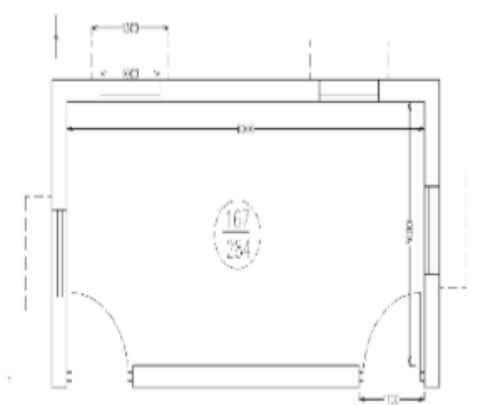

নির্বাচক নিবন্ধন আধিকারিকের স্বাক্ষর

Nazri Naksha

Google Map View

Polling Station Building Front View

Polling Station Front View

Cad View

Key MAP View

1 নাম : সুজল পাল পিতার নাম: বৈদ্যনাথ পাল বাড়ির নং : n0380 বয়স : 41 লিঙ্গ : পুরুষ	XTG1099811 ফটো উপলব্ধ	2 নাম : নঈম শা পিতার নাম: শা মহম্মদ পিরু বাড়ির নং : n0474 বয়স : 28 লিঙ্গ : পুরুষ	XTG1972983 ফটো উপলব্ধ	3 নাম : অনন্ত ওরাং মায়ের নাম: জ্যোৎস্না ওরাং বাড়ির নং : এন0039 বয়স : 23 লিঙ্গ : পুরুষ	XTG2348100 ফটো উপলব্ধ
4 নাম : কাকসী কবিরাজ স্বামীর নাম: বেনীমাধব কবিরাজ বাড়ির নং : n0365 বয়স : 36 লিঙ্গ : মহিলা	XTG1751288 ফটো উপলব্ধ	5 নাম : মৌসুমী কর্মকার স্বামীর নাম: সুদীপ কর্মকার বাড়ির নং : দুবরাজপুর আশ্রম মোড় বয়স : 45 লিঙ্গ : মহিলা	CBF2013795 ফটো উপলব্ধ	6 নাম : সুকোল কিসকু পিতার নাম: পানসর কিসকু বাড়ির নং : n0400 বয়স : 34 লিঙ্গ : পুরুষ	XTG1847094 ফটো উপলব্ধ
7 নাম : লক্ষ্মীমনি কিসকু স্বামীর নাম: সুকোল কিসকু বাড়ির নং : n0401 বয়স : 29 লিঙ্গ : মহিলা	XTG1847102 ফটো উপলব্ধ	8 নাম : মহাদেব গুপ্ত চৌধুরী পিতার নাম: মানিকেশ্বর গুপ্ত চৌধুরী বাড়ির নং : এন0028 বয়স : 68 লিঙ্গ : পুরুষ	KVQ1566694 ফটো উপলব্ধ	9 নাম : মিন্টু গুপ্ত চৌধুরী স্বামীর নাম: মহাদেব গুপ্ত চৌধুরী বাড়ির নং : এন0028 বয়স : 61 লিঙ্গ : মহিলা	KVQ1566397 ফটো উপলব্ধ
10 নাম : প্রতিমা গরৈন স্বামীর নাম: বিকাশ গরৈন বাড়ির নং : ওয়ার্ড নং 01 বয়স : 27 লিঙ্গ : মহিলা	IIX2243814 ফটো উপলব্ধ	11 নাম : মুনমুন গোপ স্বামীর নাম: দয়াময় গোপ বাড়ির নং : দুবরাজপুর স্টেশন পাড়া বয়স : 27 লিঙ্গ : মহিলা	XTG1898626 ফটো উপলব্ধ	12 নাম : আশীষ ঘোষ পিতার নাম: নিমাই ঘোষ বাড়ির নং : এন0056 বয়স : 49 লিঙ্গ : পুরুষ	WB/42/287/474020 ফটো উপলব্ধ
13 নাম : কল্যানী ঘোষ স্বামীর নাম: মনোজ কুমার ঘোষ বাড়ির নং : n0358 বয়স : 75 লিঙ্গ : মহিলা	XTG2121937 ফটো উপলব্ধ	14 নাম : ঝুমা ভাড়ারী পিতার নাম: গৌতম ভাড়ারী বাড়ির নং : এন0056 বয়স : 33 লিঙ্গ : মহিলা	XTG1469006 ফটো উপলব্ধ	15 নাম : এষা ঘোষ পান স্বামীর নাম: শিবদাস ঘোষ পান বাড়ির নং : n0362 বয়স : 40 লিঙ্গ : মহিলা	XTG1670660 ফটো উপলব্ধ
16 নাম : সিদ্ধান্ত চৌধুরী পিতার নাম: পুরুষোত্তম চৌধুরী বাড়ির নং : Ranjan Bazar বয়স : 30 লিঙ্গ : পুরুষ	XTG2371086 ফটো উপলব্ধ	17 নাম : ঈন্দ্রনীল তেওয়ারি মায়ের নাম: প্রতিমা তেওয়ারি বাড়ির নং : এন0494 বয়স : 48 লিঙ্গ : পুরুষ	XTG2347888 ফটো উপলব্ধ	18 নাম : সনাতন তেওয়ারি পিতার নাম: হরিহর তেওয়ারি বাড়ির নং : এন0494 বয়স : 73 লিঙ্গ : পুরুষ	XTG2347912 ফটো উপলব্ধ
19 নাম : আপন দত্ত মায়ের নাম: রীনা দত্ত বাড়ির নং : এন0231 বয়স : 26 লিঙ্গ : পুরুষ	XTG2347946 ফটো উপলব্ধ	20 নাম : অম্বালিকা দাঁ ঘোষ স্বামীর নাম: লক্ষীকান্ত ঘোষ বাড়ির নং : না বয়স : 34 লিঙ্গ : মহিলা	XTG1310424 ফটো উপলব্ধ	21 নাম : সেবিকা দাস স্বামীর নাম: সুদর্শন দাস বাড়ির নং : রঞ্জন বাজার ব্যাংক কলোনী বয়স : 58 লিঙ্গ : মহিলা	WB/42/287/288135 ফটো উপলব্ধ
22 নাম : চিত্রা দাস পিতার নাম: সুদর্শন দাস বাড়ির নং : রঞ্জন বাজার ব্যাংক কলোনী বয়স : 35 লিঙ্গ : মহিলা	XTG1276658 ফটো উপলব্ধ	23 নাম : কৃষ্ণা দাস পিতার নাম: সুদর্শন দাস বাড়ির নং : রঞ্জন বাজার ব্যাংক কলোনী বয়স : 30 লিঙ্গ : মহিলা	XTG1643238 ফটো উপলব্ধ	24 নাম : সুদর্শন দাস পিতার নাম: সুবল দাস বাড়ির নং : ব্যাংক কলোনী বয়স : 66 লিঙ্গ : পুরুষ	XTG2111995 ফটো উপলব্ধ
25 নাম : বৃন্দাবন দাস পিতার নাম: সুদর্শন দাস বাড়ির নং : রঞ্জন বাজার ব্যাংক কলোনী বয়স : 27 লিঙ্গ : পুরুষ	XTG1914548 ফটো উপলব্ধ	26 নাম : অঙ্কিতা দাস মায়ের নাম: ইতি দাস বাড়ির নং : এন0099 বয়স : 23 লিঙ্গ : মহিলা	XTG2348076 ফটো উপলব্ধ	27 নাম : অসিত কুমার দাস পিতার নাম: সান্টু দাস বাড়ির নং : n0382 বয়স : 49 লিঙ্গ : পুরুষ	XTG1751312 ফটো উপলব্ধ
28 নাম : লক্ষী দাস পিতার নাম: অসিত দাস বাড়ির নং : নং382 বয়স : 21 লিঙ্গ : মহিলা	XTG2551810 ফটো উপলব্ধ	29 নাম : সুমা দাস স্বামীর নাম: অসিত কুমার দাস বাড়ির নং : n0372 বয়স : 43 লিঙ্গ : মহিলা	XTG1751320 ফটো উপলব্ধ	30 নাম : লক্ষী পাল পিতার নাম: গৌরকিশোর ঘোষ বাড়ির নং : n0393 বয়স : 46 লিঙ্গ : মহিলা	XTG1847037 ফটো উপলব্ধ