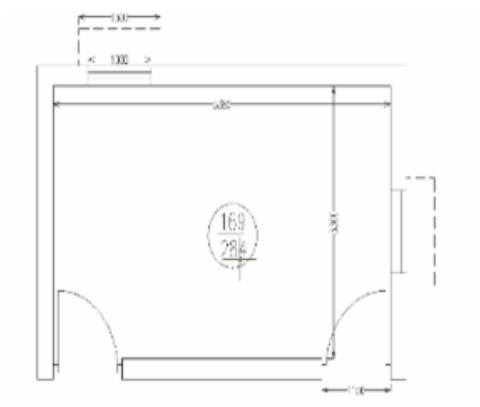

নির্বাচক নিবন্ধন আধিকারিকের স্বাক্ষর

Nazri Naksha

Google Map View

Polling Station Building Front View

Polling Station Front View

Cad View

Key MAP View

1	KVQ2590610	নাম : পৌতম লাল মায়ের নাম: শশীমালা দেবী বাড়ির নং : n0004 বয়স : 43 লিঙ্গ : পুরুষ	ফটো উপলব্ধ	2	KVQ2527752	নাম : রীনা বিবি স্বামীর নাম: সৈয়দুল হক বাড়ির নং : n0114 বয়স : 41 লিঙ্গ : মহিলা	ফটো উপলব্ধ	3	WB/41/286/045288	নাম : সেলিম সেখ পিতার নাম: রহিম সেখ বাড়ির নং : n0114 বয়স : 54 লিঙ্গ : পুরুষ	ফটো উপলব্ধ
4	XTG1470517	নাম : সেখ রাহুল মায়ের নাম: নাজমা বিবি বাড়ির নং : n0114 বয়স : 36 লিঙ্গ : পুরুষ	ফটো উপলব্ধ	5	WB/41/286/045171	নাম : নাজমা বিবি স্বামীর নাম: জামাল বাড়ির নং : n0114 বয়স : 55 লিঙ্গ : মহিলা	ফটো উপলব্ধ	6	WB/41/286/045191	নাম : জাহেদা বিবি স্বামীর নাম: রহিম বাড়ির নং : n0114 বয়স : 70 লিঙ্গ : মহিলা	ফটো উপলব্ধ
7	WB/41/286/057418	নাম : মায়াদে স্বামীর নাম: মনসাদে বাড়ির নং : n0014 বয়স : 60 লিঙ্গ : মহিলা	ফটো উপলব্ধ	8	ZQP2592111	নাম : সরিতা কুমারী সাউ পিতার নাম: গোপাল সাউ বাড়ির নং : এন0101 বয়স : 26 লিঙ্গ : মহিলা	ফটো উপলব্ধ	9	XTG1306943	নাম : টিয়া ভট্টাচার্য্য (লাল) স্বামীর নাম: গোবিন্দ লাল বাড়ির নং : n0006 বয়স : 35 লিঙ্গ : মহিলা	ফটো উপলব্ধ
10	KVQ2589703	নাম : গোবিন্দ লাল মায়ের নাম: শশীমালা দেবী বাড়ির নং : n0006 বয়স : 40 লিঙ্গ : পুরুষ	ফটো উপলব্ধ	11	WB/41/286/045348	নাম : নুরিনসা বিবি স্বামীর নাম: কামাল বাড়ির নং : n0108 বয়স : 66 লিঙ্গ : মহিলা	ফটো উপলব্ধ	12	WB/41/286/045072	নাম : সাবেরা বিবি স্বামীর নাম: আব্দুলসালাম বাড়ির নং : n0164 বয়স : 51 লিঙ্গ : মহিলা	ফটো উপলব্ধ
13	XTG1752302	নাম : লাতলি খাতুন স্বামীর নাম: সেখ ফরকান বাড়ির নং : n0116 বয়স : 35 লিঙ্গ : মহিলা	ফটো উপলব্ধ	14	XTG1388909	নাম : সেখ নিজাম উদ্দিন পিতার নাম: সেখ কাসেম বাড়ির নং : n0116 বয়স : 35 লিঙ্গ : পুরুষ	ফটো উপলব্ধ	15	XTG1671320	নাম : সেখ ইমরান আলি পিতার নাম: সেখ সামসেদ আলি বাড়ির নং : n0116 বয়স : 39 লিঙ্গ : পুরুষ	ফটো উপলব্ধ
16	XTG1470392	নাম : সুফিয়া বেগম স্বামীর নাম: সেখ তেজারৎ হোসেন বাড়ির নং : n0116 বয়স : 46 লিঙ্গ : মহিলা	ফটো উপলব্ধ	17	KVQ2527745	নাম : আসপিয়া বিবি স্বামীর নাম: পিয়ারআলী বাড়ির নং : n0116 বয়স : 51 লিঙ্গ : মহিলা	ফটো উপলব্ধ	18	WB/41/286/045417	নাম : পিয়ারআলী সেখ পিতার নাম: তৈয়েবআলী সেখ বাড়ির নং : n0116 বয়স : 55 লিঙ্গ : পুরুষ	ফটো উপলব্ধ
19	WB/41/286/045017	নাম : তেজারতহোসেন সেখ পিতার নাম: তৈয়েবআলী সেখ বাড়ির নং : n0116 বয়স : 57 লিঙ্গ : পুরুষ	ফটো উপলব্ধ	20	WB/41/286/045064	নাম : জেরিনা বিবি স্বামীর নাম: সালেহীন বাড়ির নং : n0116 বয়স : 59 লিঙ্গ : মহিলা	ফটো উপলব্ধ	21	XTG1306620	নাম : সেখ রমিজ পিতার নাম: সেখ সামসেদ আলী বাড়ির নং : n0116 বয়স : 35 লিঙ্গ : পুরুষ	ফটো উপলব্ধ
22	WB/41/286/045447	নাম : সালেহীন সেখ পিতার নাম: তৈয়েবআলি সেখ বাড়ির নং : n0116 বয়স : 66 লিঙ্গ : পুরুষ	ফটো উপলব্ধ	23	KVQ2190213	নাম : সায়েদা বিবি স্বামীর নাম: কাসেম বাড়ির নং : n0116 বয়স : 68 লিঙ্গ : মহিলা	ফটো উপলব্ধ	24	XTG1306885	নাম : সেখ রিপন মায়ের নাম: নাজমা বাড়ির নং : n0114 বয়স : 35 লিঙ্গ : পুরুষ	ফটো উপলব্ধ
25	KVQ2589950	নাম : এনামুল হক পিতার নাম: মিয়াজুল হক বাড়ির নং : n0114 বয়স : 43 লিঙ্গ : পুরুষ	ফটো উপলব্ধ	26	KVQ2190239	নাম : গুলেনুর বিবি স্বামীর নাম: কালু সেখ বাড়ির নং : n0114 বয়স : 41 লিঙ্গ : মহিলা	ফটো উপলব্ধ	27	WB/41/286/045435	নাম : কালু সেখ পিতার নাম: রহিম সেখ বাড়ির নং : n0114 বয়স : 51 লিঙ্গ : পুরুষ	ফটো উপলব্ধ
28	XTG1306703	নাম : সেখ আনোয়ার আলি পিতার নাম: সেখ রমজান আলি বাড়ির নং : n0200 বয়স : 36 লিঙ্গ : পুরুষ	ফটো উপলব্ধ	29	XTG1389022	নাম : সরিফা বিবি স্বামীর নাম: রমজান মিয়া বাড়ির নং : n0199 বয়স : 51 লিঙ্গ : মহিলা	ফটো উপলব্ধ	30	XTG1100221	নাম : সরস্বতী ঘোষ মায়ের নাম: কল্যানী ঘোষ বাড়ির নং : n0193 বয়স : 46 লিঙ্গ : মহিলা	ফটো উপলব্ধ