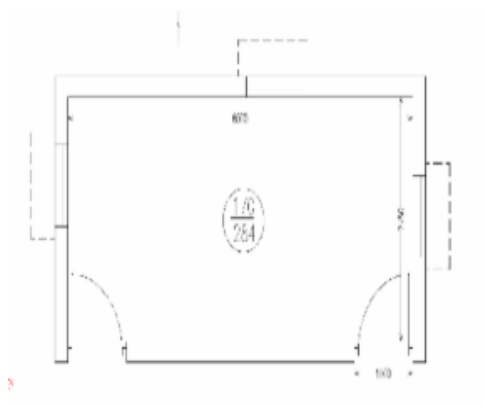

নির্বাচক নিবন্ধন আধিকারিকের স্বাক্ষর

Nazri Naksha

Google Map View

Polling Station Building Front View

Polling Station Front View

Cad View

Key MAP View

1 নাম : খুরসিদা বিবি স্বামীর নাম: নুর আরফিন সেখ বাড়ির নং : n0239 বয়স : 46 লিঙ্গ : মহিলা	KVQ2648418	ফটো উপলব্ধ	2 নাম : সাহানাজ বিবি স্বামীর নাম: ইসলাম বাড়ির নং : n0007 বয়স : 51 লিঙ্গ : মহিলা	WB/41/286/048139	ফটো উপলব্ধ	3 নাম : ওমর মিঞা পিতার নাম: গুলজার মিঞা বাড়ির নং : n0002 বয়স : 59 লিঙ্গ : পুরুষ	KVQ2190924	ফটো উপলব্ধ
4 নাম : নূর মিঞা পিতার নাম: সরিফ মিঞা বাড়ির নং : n0002 বয়স : 35 লিঙ্গ : পুরুষ	XTG1307073	ফটো উপলব্ধ	5 নাম : দিলদার মিঞা পিতার নাম: সরিফ মিঞা বাড়ির নং : n0002 বয়স : 41 লিঙ্গ : পুরুষ	KVQ2527877	ফটো উপলব্ধ	6 নাম : নূরনেহার বিবি স্বামীর নাম: সরিফ মিঞা বাড়ির নং : n0002 বয়স : 57 লিঙ্গ : মহিলা	WB/41/286/048536	ফটো উপলব্ধ
7 নাম : সরিফ মিঞা পিতার নাম: গুলজার মিঞা বাড়ির নং : n0002 বয়স : 64 লিঙ্গ : পুরুষ	WB/41/286/048535	ফটো উপলব্ধ	8 নাম : সেখ জাহের মায়ের নাম: জামেরা বিবি বাড়ির নং : n0012 বয়স : 41 লিঙ্গ : পুরুষ	KVQ2190858	ফটো উপলব্ধ	9 নাম : আলাউদ্দিন মায়ের নাম: জামেরা বিবি বাড়ির নং : n0012 বয়স : 43 লিঙ্গ : পুরুষ	KVQ2190841	ফটো উপলব্ধ
10 নাম : মোহিত সেখ পিতার নাম: সান্তার সেখ বাড়ির নং : n0010 বয়স : 42 লিঙ্গ : পুরুষ	XTG1307099	ফটো উপলব্ধ	11 নাম : নেহেরুন বিবি স্বামীর নাম: সান্তার সেখ বাড়ির নং : n0010 বয়স : 61 লিঙ্গ : মহিলা	WB/41/286/048304	ফটো উপলব্ধ	12 নাম : রবিনা বিবি স্বামীর নাম: সেখ আনামত বাড়ির নং : n0004 বয়স : 30 লিঙ্গ : মহিলা	XTG1671833	ফটো উপলব্ধ
13 নাম : হীরা সেখ পিতার নাম: ইসলাম সেখ বাড়ির নং : n0004 বয়স : 32 লিঙ্গ : পুরুষ	XTG1571496	ফটো উপলব্ধ	14 নাম : আদুরা বিবি স্বামীর নাম: ইসলাম সেখ বাড়ির নং : n0004 বয়স : 56 লিঙ্গ : মহিলা	WB/41/286/048290	ফটো উপলব্ধ	15 নাম : গুলকেশ বিবি স্বামীর নাম: আলেনুর বাড়ির নং : n0004 বয়স : 76 লিঙ্গ : মহিলা	WB/41/286/048600	ফটো উপলব্ধ
16 নাম : তহমিনা বিবি স্বামীর নাম: ওমর মিঞা বাড়ির নং : n0002 বয়স : 52 লিঙ্গ : মহিলা	WB/41/286/048532	ফটো উপলব্ধ	17 নাম : সেখ ইসলাম সেখ মায়ের নাম: সেখ অলিনুর সেখ বাড়ির নং : n0004 বয়স : 59 লিঙ্গ : পুরুষ	XTG2124212	ফটো উপলব্ধ	18 নাম : আজমিরা বিবি স্বামীর নাম: সেখ মতি সেখ বাড়ির নং : n0004 বয়স : 32 লিঙ্গ : মহিলা	XTG1571553	ফটো উপলব্ধ
19 নাম : সেখ রবিউল পিতার নাম: সেখ ইসলাম বাড়ির নং : n0004 বয়স : 29 লিঙ্গ : পুরুষ	XTG2265650	ফটো উপলব্ধ	20 নাম : নইম মীর পিতার নাম: কিসমত মীর বাড়ির নং : n0004 বয়স : 27 লিঙ্গ : পুরুষ	XTG1920388	ফটো উপলব্ধ	21 নাম : সুরাইয়া বিবি স্বামীর নাম: লুৎফল হক বাড়ির নং : n0016 বয়স : 49 লিঙ্গ : মহিলা	XTG1307057	ফটো উপলব্ধ
22 নাম : মুকতেমা বিবি স্বামীর নাম: নাসির খান বাড়ির নং : এন0010 বয়স : 43 লিঙ্গ : মহিলা	KVQ2654572	ফটো উপলব্ধ	23 নাম : সিদ্দিক মিঞা পিতার নাম: ওমর মিঞা বাড়ির নং : এন0002 বয়স : 27 লিঙ্গ : পুরুষ	XTG2358331	ফটো উপলব্ধ	24 নাম : নার্গিস খাতুন পিতার নাম: উমর মিঞা বাড়ির নং : এন0002 বয়স : 23 লিঙ্গ : মহিলা	XTG2420941	ফটো উপলব্ধ
25 নাম : আমন মিঞা পিতার নাম: তসরীফ মিঞা বাড়ির নং : এন0002 বয়স : 23 লিঙ্গ : পুরুষ	XTG2420883	ফটো উপলব্ধ	26 নাম : সেখ আকবাস মায়ের নাম: সামসুন্নিহার বিবি বাড়ির নং : এন0004 বয়স : 25 লিঙ্গ : পুরুষ	XTG2506681	ফটো উপলব্ধ	27 নাম : সেখ আকবর পিতার নাম: সেখ আজাদ আলি বাড়ির নং : n0012 বয়স : 52 লিঙ্গ : পুরুষ	XTG2484400	ফটো উপলব্ধ
28 নাম : হাজি জমিলা বিবি স্বামীর নাম: হাজি জুবেদর রহমান বাড়ির নং : n0013 বয়স : 70 লিঙ্গ : মহিলা	XTG2514420	ফটো উপলব্ধ	29 নাম : অসিয়া বিবি স্বামীর নাম: সেখ সামসেদ আলী বাড়ির নং : n0307 বয়স : 64 লিঙ্গ : মহিলা	XTG1306471	ফটো উপলব্ধ	30 নাম : সেখ সামসেদ পিতার নাম: তৈয়ব আলী সেখ বাড়ির নং : n0297 বয়স : 67 লিঙ্গ : পুরুষ	XTG1306539	ফটো উপলব্ধ